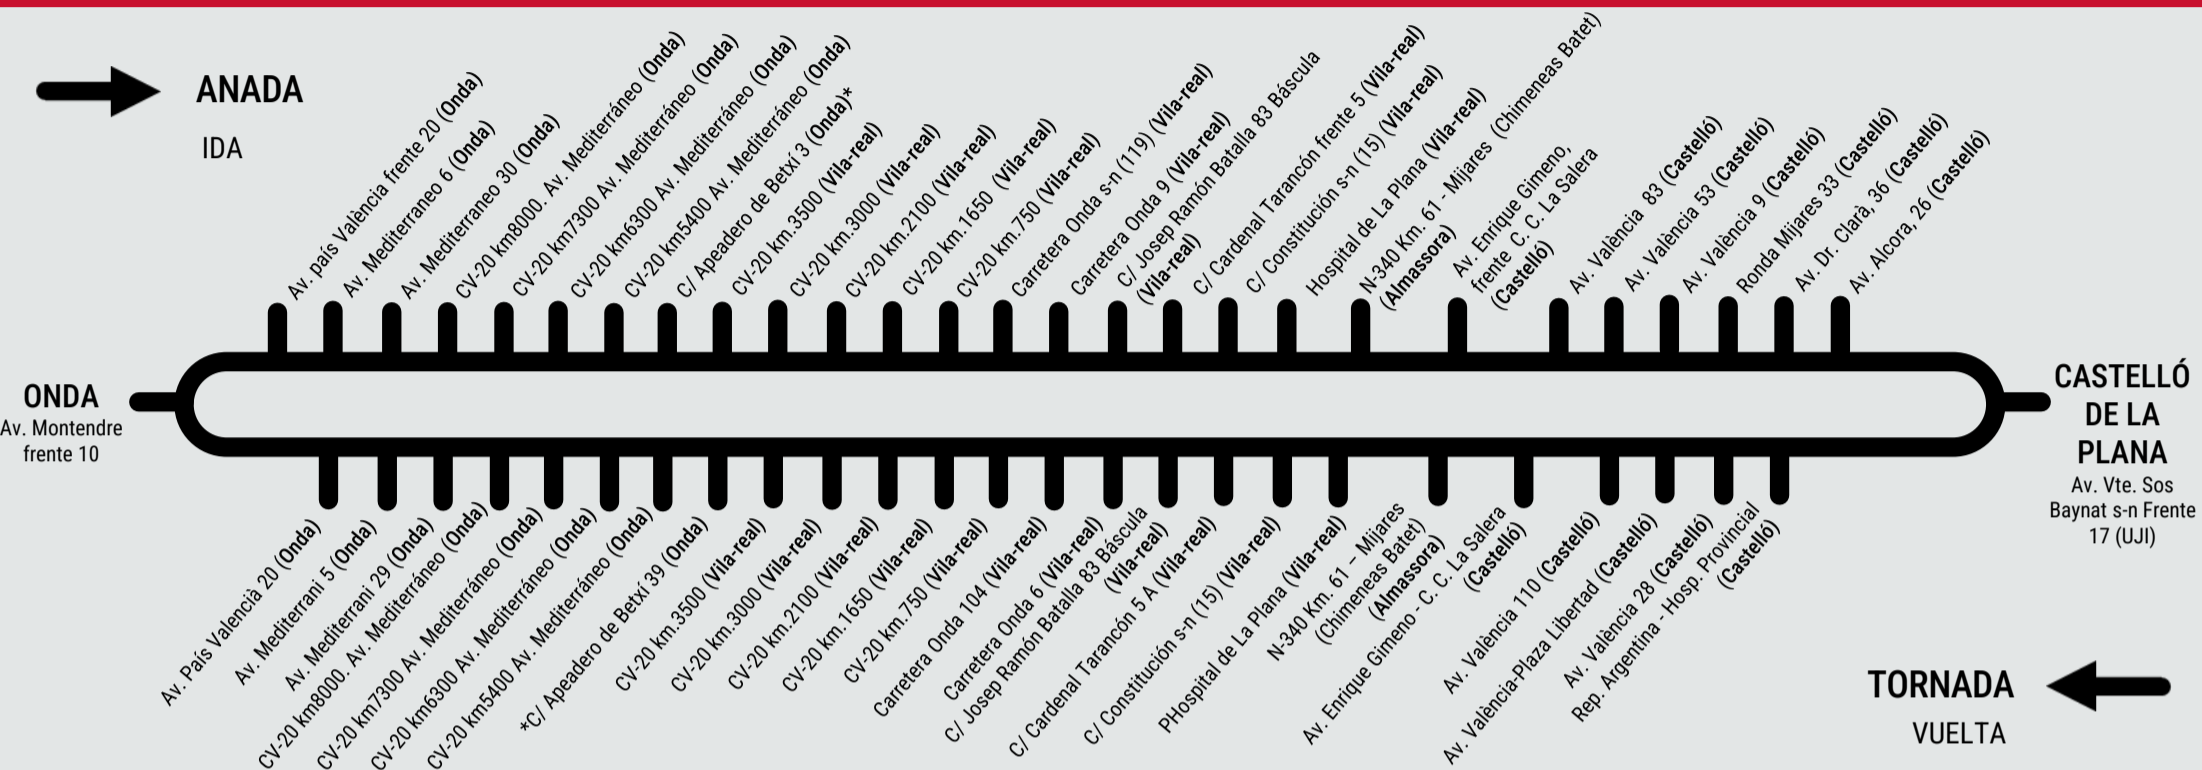

Transport Públic Generalitat Valenciana

LÍNIA 340A: ONDA - VILA-REAL - CASTELLÓ DE LA PLANA (HASTA LA UJI)

HORARI / HORARIO

DILLUNS A DIVENDRES LECTIUS (HI HA CLASSES): Tot l'any / LUNES A VIERNES LECTIVOS (HAY CLASES): Todo el año

HORARIS ACTUALITZATS A 03/10/2025

HORARIOS ACTUALIZADOS EL 03/10/2025

ANADA / IDA	DILLUNS A DIVENDRES LECTIUS / LUNES A VIERNES LECTIVOS														
ONDA	6:10	7:00	7:55	8:25	9:30	10:15	11:00	12:20	13:40	15:00	16:15	17:30	18:45	20:00	21:10
APEADERO BETXI*	-	7:11	-	-	9:41	-	-	12:31	-	-	16:26	-	-	20:11	-
VILA-REAL	6:35	7:25	8:20	8:50	9:55	10:40	11:25	12:45	14:05	15:25	16:40	17:55	19:10	20:25	21:35
HOSPITAL DE LA PLANA	6:40	7:30	8:25	8:55	10:00	10:45	11:30	12:50	14:10	15:30	16:45	18:00	19:15	20:30	21:40
C.C. LA SALERA	-	-	-	-	-	11:07	11:52	13:12	14:32	-	17:07	18:22	19:37	20:52	-
CASTELLÓ	7:00	8:05	8:50	9:30	10:30	11:20	12:05	13:25	14:45	16:05	17:20	18:35	19:50	21:05	22:05
UJI CASTELLÓ	7:10	8:15	9:00	9:40	10:40	11:30	12:15	13:35	14:55	16:15	17:30	18:45	20:00	21:15	22:15

TORNADA/ VUELTA	DILLUNS A DIVENDRES LECTIUS / LUNES A VIERNES LECTIVOS														
UJI CASTELLÓ	7:10	8:15	9:00	9:40	10:40	11:30	12:30	13:40	15:00	16:15	17:30	18:45	20:00	21:15	22:15
CASTELLÓ EST. AUTOBUSES	7:15	8:20	9:05	9:45	10:45	11:35	12:35	13:45	15:05	16:20	17:35	18:50	20:05	21:20	22:20
C.C. LA SALERA	-	-	-	9:55	10:55	11:45	12:45	-	15:15	16:30	17:45	19:00	20:15	21:30	22:30
HOSPITAL DE LA PLANA	7:45	8:50	9:35	10:15	11:15	12:05	13:05	14:15	15:35	16:50	18:05	19:20	20:35	21:50	22:50
VILA-REAL	7:50	8:55	9:40	10:20	11:20	12:10	13:10	14:20	15:40	16:55	18:10	19:25	20:40	21:55	22:55
APEADERO BETXI*	8:05	-	-	10:35	-	-	13:25	-	-	17:10	-	-	20:55	-	-
ONDA	8:15	9:20	10:05	10:45	11:45	12:35	13:35	14:45	16:05	17:20	18:35	19:50	21:05	22:20	23:20