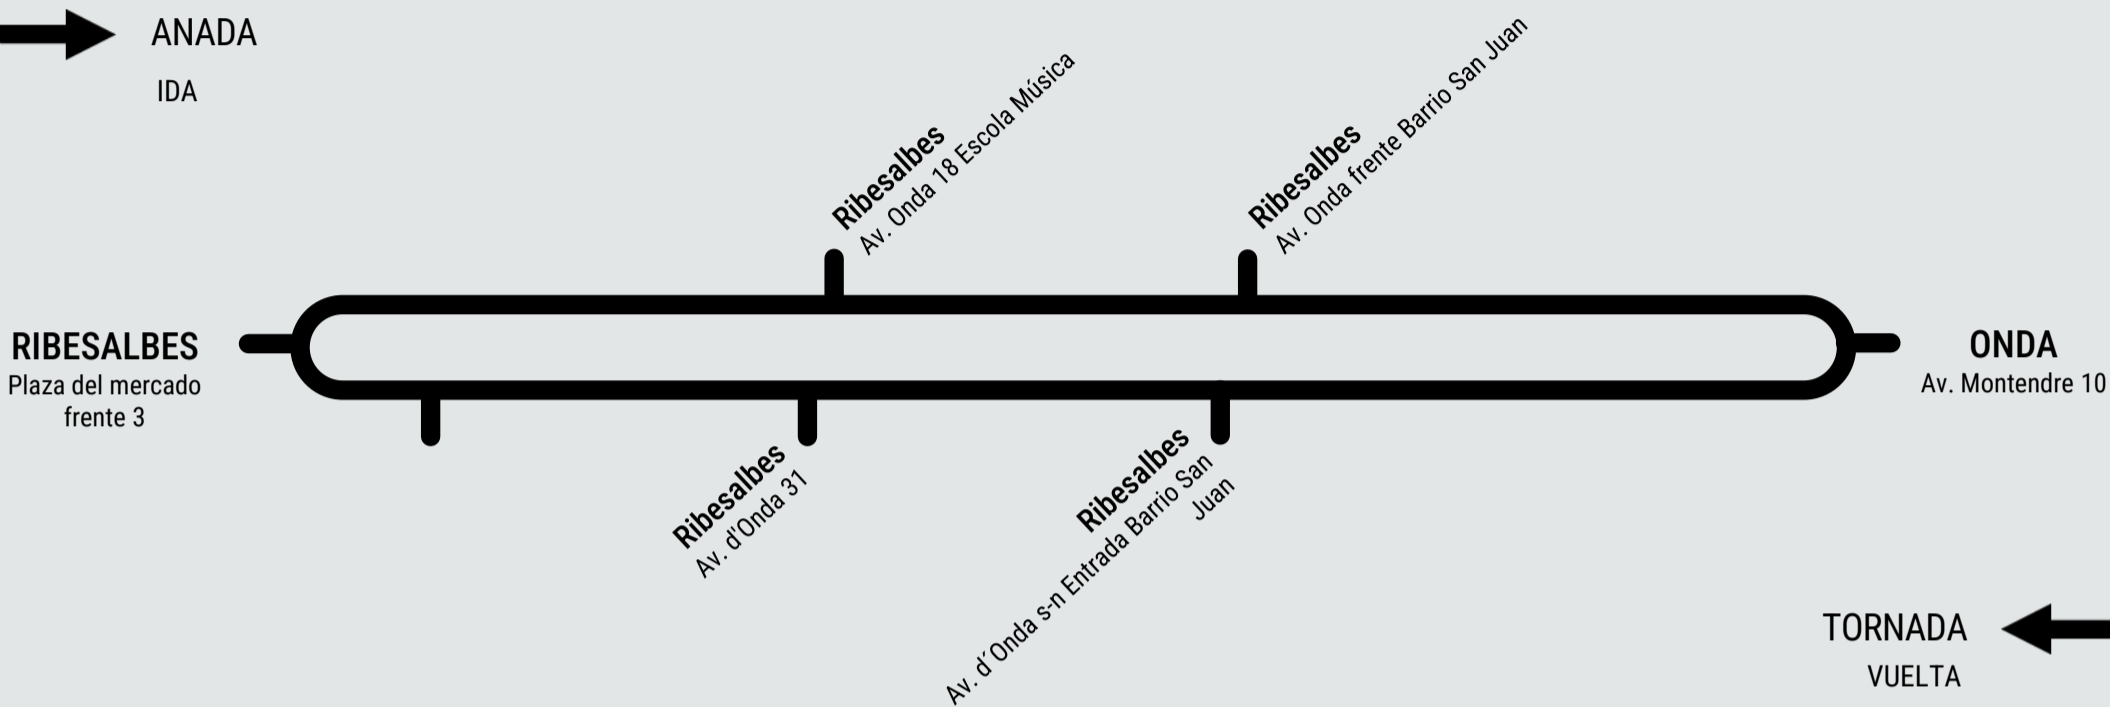

Transport Públic Generalitat Valenciana

LÍNIA 345: RIBESALBES – ONDA

➔ ANADA
IDA

HORARI / HORARIO

DILLUNS A DIVENDRES LABORABLES: Tot l'any / LUNES A VIERNES LABORABLES: Todo el año

HORARIS ACTUALITZATS A 03/10/2025

HORARIOS ACTUALIZADOS EL 03/10/2025

ANADA / IDA

	DILLUNS A DIVENDRES LABORABLES / LUNES A VIERNES LABORABLES	DILLUNS Y DIMARTS / LUNES Y MARTES	DIMECRES DIJOUS I DIVENDRES / MIÉRCOLES JUEVES Y VIERNES
RIBESALBES	7:35	15:35	14:35
ONDA	7:55	15:55	14:55

TORNADA / VUELTA

	DILLUNS A DIVENDRES LABORABLES / LUNES A VIERNES LABORABLES	DILLUNS Y DIMARTS / LUNES Y MARTES	DIMECRES DIJOUS I DIVENDRES / MIÉRCOLES JUEVES Y VIERNES
ONDA	7:15	15:15	14:15
RIBESALBES	7:35	15:35	14:35