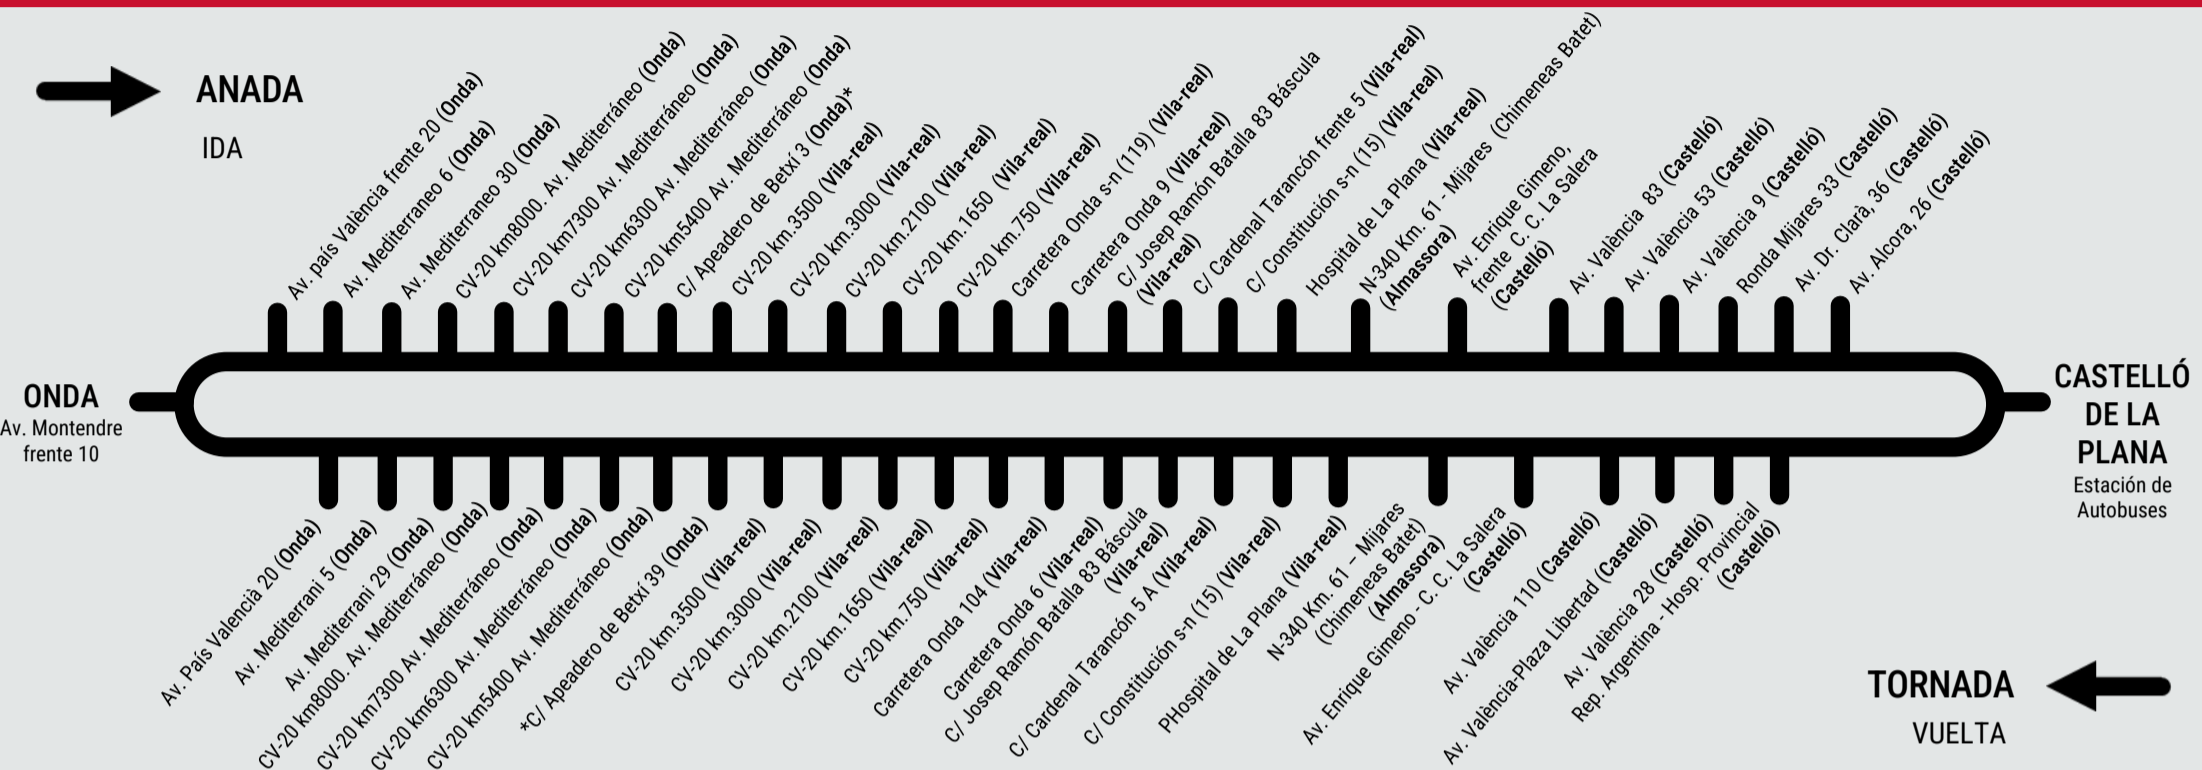

Transport Públic Generalitat Valenciana

LÍNIA 340B: ONDA - VILA-REAL - CASTELLÓ DE LA PLANA

HORARI

DILLUNS A DIVENDRES NO LECTIUS (NO HI HA CLASSES): Tot l'any / LUNES A VIERNES NO LECTIVOS (NO HAY CLASES): Todo el año

HORARIS ACTUALITZATS A 07/07/2025

HORARIOS ACTUALIZADOS EL 07/07/2025

ANADA / IDA

DILLUNS A DIVENDRES NO LECTIUS /
LUNES A VIERNES NO LECTIVOS

ONDA	6:15	7:20	8:30	9:40	10:45	11:45	12:50	14:00	15:10	16:20	17:30	18:40	19:50	21:00
APEADERO BETXI*	-	7:31	-	9:51	-	-	13:01	-	-	16:31	-	-	20:01	-
VILA-REAL	6:40	7:45	8:55	10:05	11:10	12:10	13:15	14:25	15:35	16:45	17:55	19:05	20:15	21:25
HOSPITAL DE LA PLANA	6:45	7:50	9:00	10:10	11:15	12:15	13:20	14:30	15:40	16:50	18:00	19:10	20:20	21:30
C.C. LA SALERA	-	-	-	10:28	11:33	12:33	13:38	14:48	15:58	17:08	18:18	19:28	20:38	-
CASTELLÓ EST. AUTOBUSES	7:15	8:20	9:30	10:40	11:45	12:45	13:50	15:00	16:10	17:20	18:30	19:40	20:50	22:00

TORNADA/ VUELTA

DILLUNS A DIVENDRES NO LECTIUS /
LUNES A VIERNES NO LECTIVOS

CASTELLÓ EST. AUTOBUSES	7:25	8:30	9:40	10:45	11:50	13:00	14:10	15:10	16:20	17:30	18:40	19:50	21:00	22:00
C.C. LA SALERA	-	-	-	10:52	11:57	13:07	14:17	15:17	16:27	17:37	18:47	19:57	21:07	22:07
HOSPITAL DE LA PLANA	7:45	8:50	10:00	11:05	12:10	13:20	14:30	15:30	16:40	17:50	19:00	20:10	21:20	22:20
VILA-REAL	7:50	8:55	10:05	11:10	12:15	13:25	14:35	15:35	16:45	17:55	19:05	20:15	21:25	22:25
APEADERO BETXI*	8:00	-	10:15	-	-	13:35	-	-	16:55	-	-	20:25	-	-
ONDA	8:25	9:30	10:40	11:45	12:50	14:00	15:10	16:10	17:20	18:30	19:40	20:50	22:00	23:00