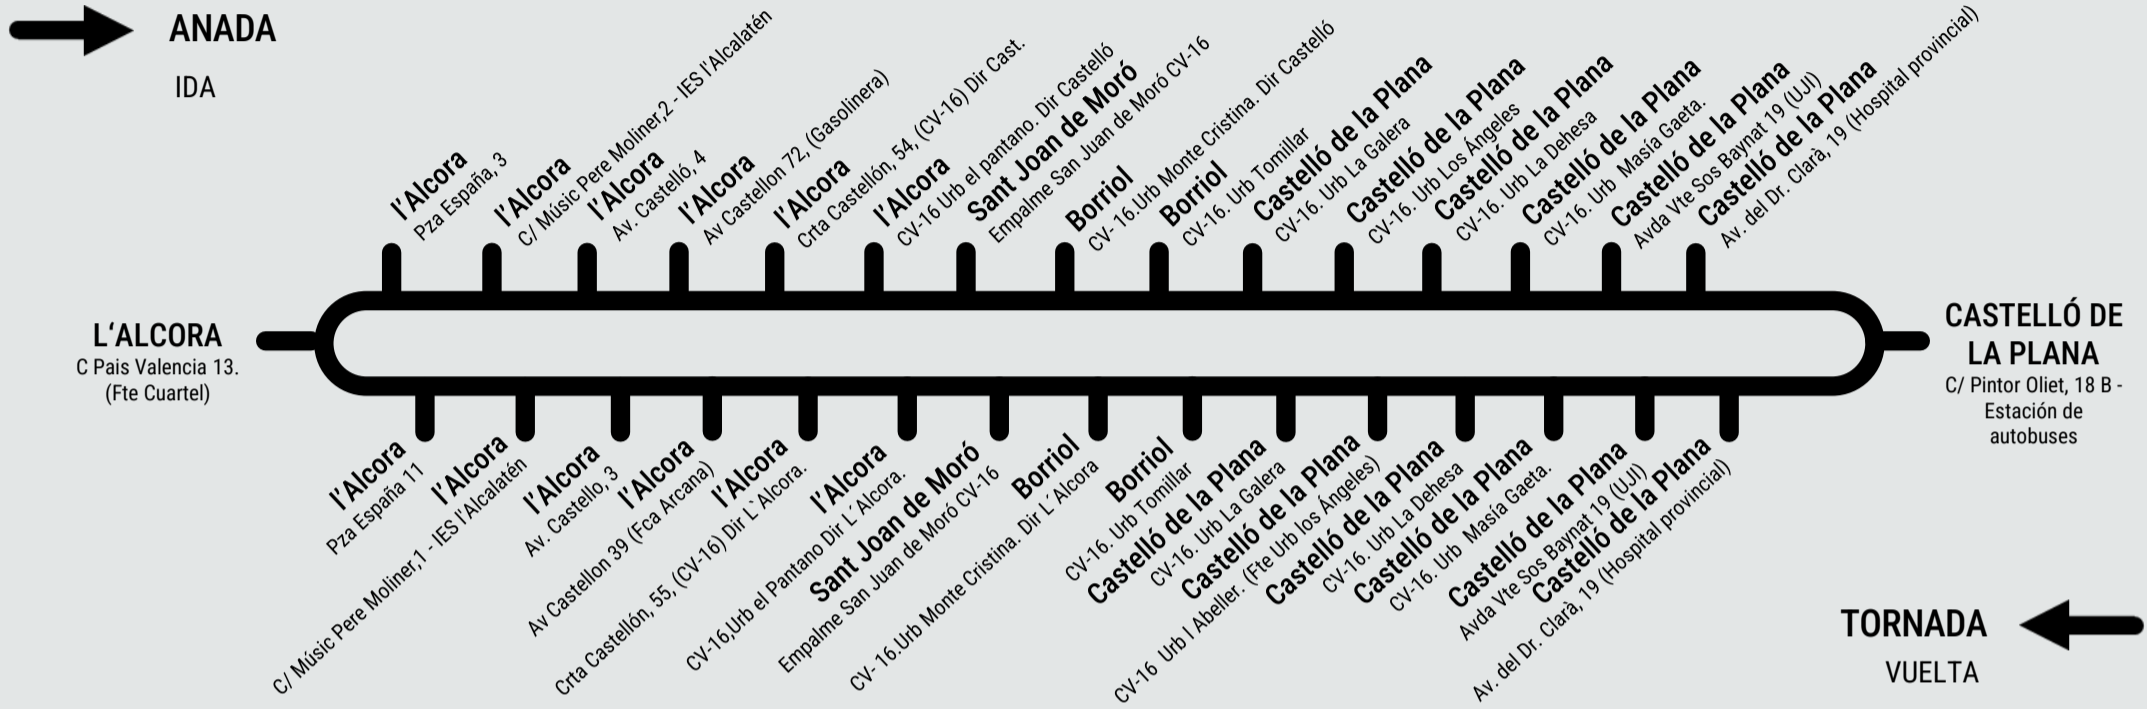

Transport Públic Generalitat Valenciana

LÍNIA 330A: L'ALCORA - CASTELLÓ DE LA PLANA (POR UJI)

HORARI / HORARIO

DILLUNS A DIVENDRES LECTIUS: Tot l'any / LUNES A VIERNES LECTIVOS: Todo el año

HORARIS ACTUALITZATS A 08/09/2025

HORARIOS ACTUALIZADOS EL 08/09/2025

ANADA / IDA

DILLUNS A DIVENDRES LECTIUS /
LUNES A VIERNES LECTIVOS

L'ALCORA	7:00	8:00	8:45	9:35	10:35	11:45*	12:30	13:15	15:00	16:25	18:10	19:40
UJI CASTELLÓ	7:36	8:36	9:21	10:11	11:11	12:21*	13:06	13:51	15:36	17:01	18:46	20:16
HOSPITAL PROVINCIAL DE CASTELLÓ	7:38	8:38	9:23	10:13	11:13	12:23*	13:08	13:53	15:38	17:03	18:48	20:18
CASTELLÓ DE LA PLANA (ESTACIÓ)	7:50	8:50	9:35	10:25	11:25	12:35*	13:20	14:05	15:50	17:15	19:00	20:30

TORNADA / VUELTA

DILLUNS A DIVENDRES LECTIUS /
LUNES A VIERNES LECTIVOS

CASTELLÓ DE LA PLANA (ESTACIÓ)	7:55	8:50	9:50	10:20*	11:45	12:30	13:20	14:10	15:40	17:25	18:55	20:20
HOSPITAL PROVINCIAL DE CASTELLÓ	7:56	8:51	9:51	10:21*	11:46	12:31	13:21	14:11	15:41	17:26	18:56	20:21
UJI CASTELLÓ	8:02	8:57	9:57	10:27*	11:52	12:37	13:27	14:17	15:47	17:32	19:02	20:27
L'ALCORA	8:35	9:30	10:30	11:00*	12:25	13:10	14:00	14:50	16:20	18:05	19:35	21:00