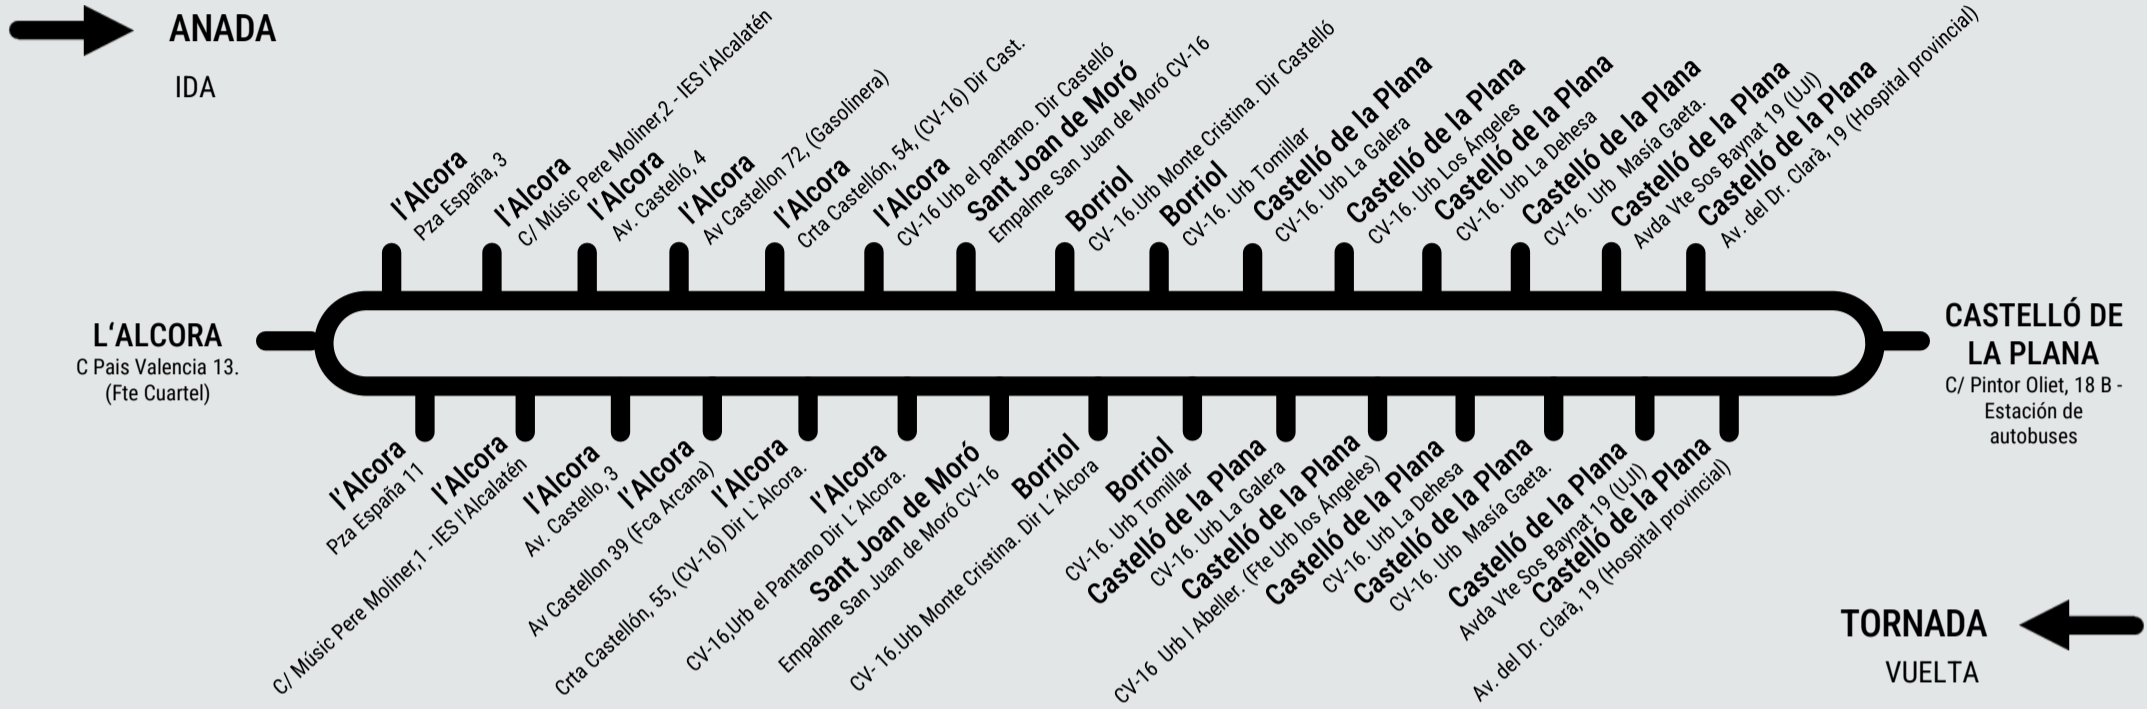

Transport Públic Generalitat Valenciana

LÍNIA 330A: L'ALCORA - CASTELLÓ DE LA PLANA (POR UJI)

HORARI / HORARIO

DILLUNS A DIVENDRES LECTIUS: Tot l'any / LUNES A VIERNES LECTIVOS: Todo el año

HORARIS ACTUALITZATS A 11/02/2025

HORARIOS ACTUALIZADOS EL 11/02/2025

ANADA / IDA

DILLUNS A DIVENDRES LECTIUS /
LUNES A VIERNES LECTIVOS

L'ALCORA	7:15	8:00	8:45	9:35	10:35	11:45*	12:30	13:15	15:00	16:25	18:10	19:40
UJI CASTELLÓ	7:51	8:36	9:21	10:11	11:11	12:21*	13:06	13:51	15:36	17:01	18:46	20:16
HOSPITAL PROVINCIAL DE CASTELLÓ	7:53	8:38	9:23	10:13	11:13	12:23*	13:08	13:53	15:38	17:03	18:48	20:18
CASTELLÓ DE LA PLANA (ESTACIÓ)	8:05	8:50	9:35	10:25	11:25	12:35*	13:20	14:05	15:50	17:15	19:00	20:30

TORNADA / VUELTA

DILLUNS A DIVENDRES LECTIUS /
LUNES A VIERNES LECTIVOS

CASTELLÓ DE LA PLANA (ESTACIÓ)	7:55	8:50	9:50	10:20*	11:45	12:30	13:20	14:10	15:40	17:25	18:55	20:20
HOSPITAL PROVINCIAL DE CASTELLÓ	7:56	8:51	9:51	10:21*	11:46	12:31	13:21	14:11	15:41	17:26	18:56	20:21
UJI CASTELLÓ	8:02	8:57	9:57	10:27*	11:52	12:37	13:27	14:17	15:47	17:32	19:02	20:27
L'ALCORA	8:35	9:30	10:30	11:00*	12:25	13:10	14:00	14:50	16:20	18:05	19:35	21:00