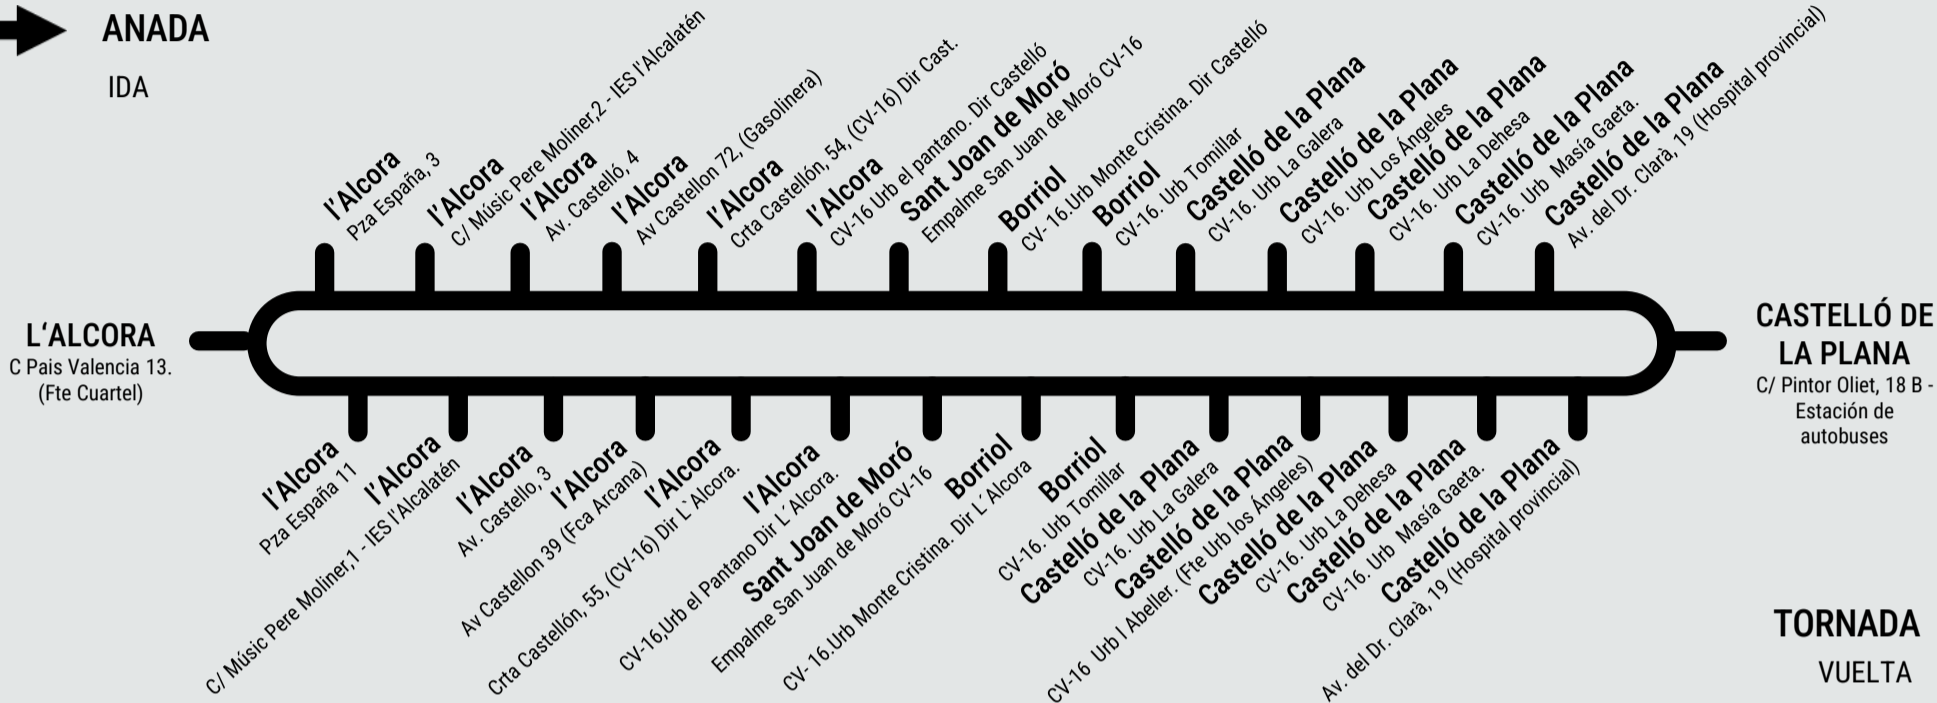

Transport Públic Generalitat Valenciana

LÍNIA 330B: L'ALCORA - CASTELLÓ DE LA PLANA

➔ ANADA
IDA

← TORNADA
VUELTA

HORARI / HORARIO

DILLUNS A DIVENDRES NO LECTIUS: Tot l'any / LUNES A VIERNES NO LECTIVOS: Todo el año

HORARIS ACTUALITZATS A 11/02/2025

HORARIOS ACTUALIZADOS EL 11/02/2025

ANADA / IDA

DILLUNS A DIVENDRES NO LECTIUS /
LUNES A VIERNES NO LECTIVOS

L'ALCORA	7:15	8:00	8:45	9:35	10:35	12:30	13:15	15:00	16:25	18:10
HOSPITAL PROVINCIAL DE CASTELLÓ	7:52	8:37	9:22	10:12	11:12	13:07	13:52	15:37	17:02	18:47
CASTELLÓ DE LA PLANA (ESTACIÓ)	8:05	8:50	9:35	10:25	11:25	13:20	14:05	15:50	17:15	19:00

TORNADA / VUELTA

DILLUNS A DIVENDRES NO LECTIUS /
LUNES A VIERNES NO LECTIVOS

CASTELLÓ DE LA PLANA (ESTACIÓ)	7:55	8:50	9:55	11:45	12:30	13:20	14:10	15:40	17:25	19:15
HOSPITAL PROVINCIAL DE CASTELLÓ	7:56	8:51	9:56	11:46	12:31	13:21	14:11	15:41	17:26	19:16
L'ALCORA	8:35	9:30	10:35	12:25	13:10	14:00	14:50	16:20	18:05	19:55

Transport Públic Generalitat Valenciana

LÍNIA 330B: L'ALCORA - CASTELLÓ DE LA PLANA

➔ ANADA
IDA

➔ TORNADA
VUELTA

HORARI / HORARIO

CAPS DE SETMANA: Tot l'any / FINES DE SEMANA: Todo el año

HORARIS ACTUALITZATS A 11/02/2025