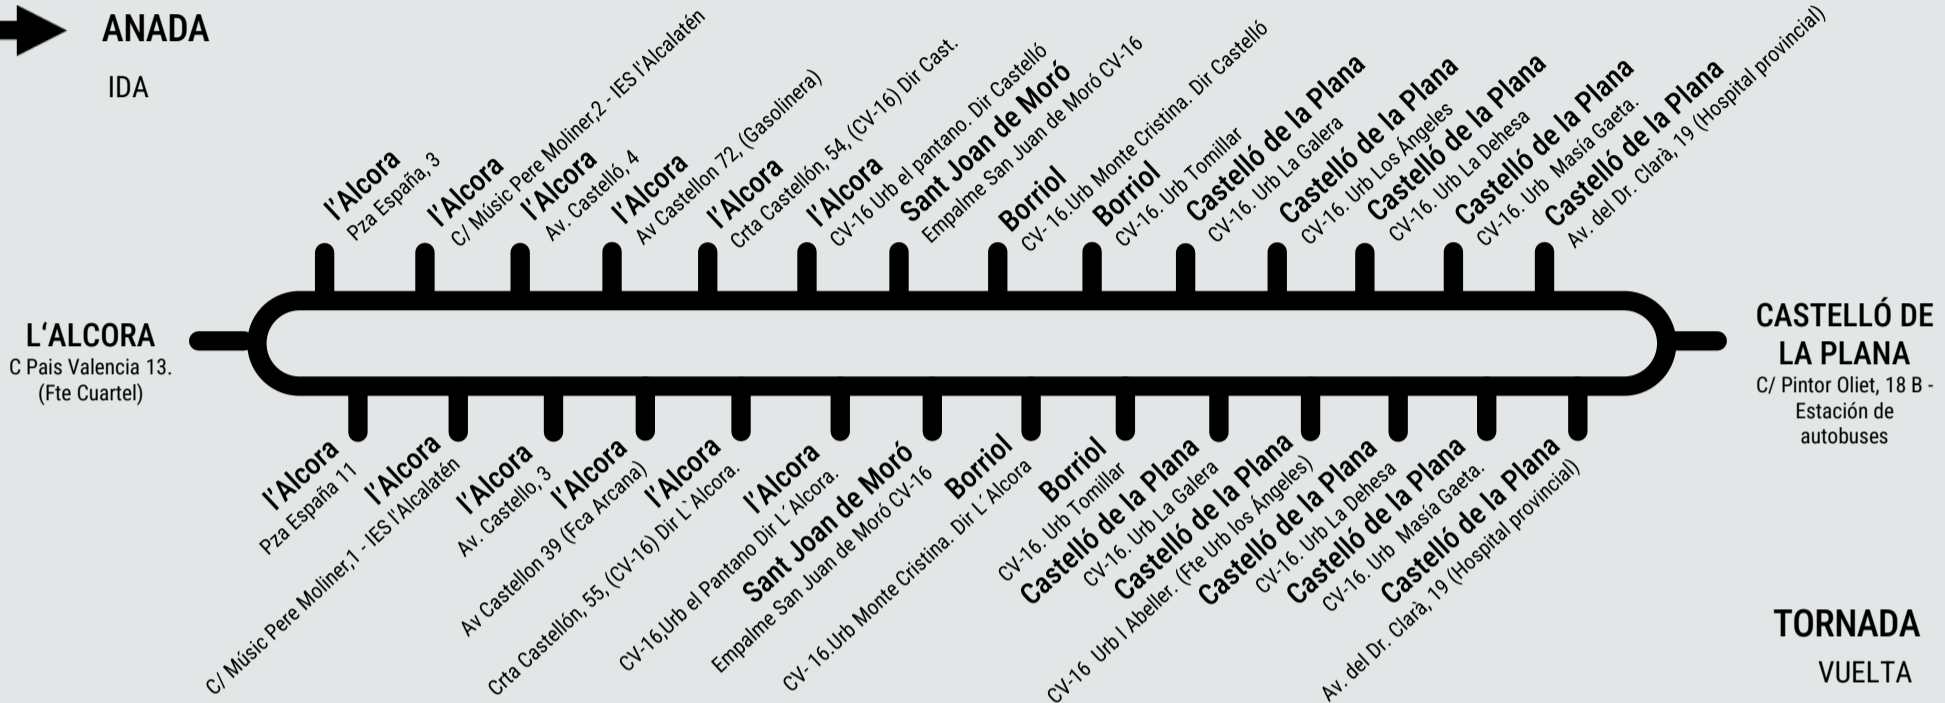

Transport Públic Generalitat Valenciana

LÍNIA 330B: L'ALCORA - CASTELLÓ DE LA PLANA

➔ ANADA
IDA

← TORNADA
VUELTA

HORARI / HORARIO

DILLUNS A DIVENDRES NO LECTIUS: Tot l'any / LUNES A VIERNES NO LECTIVOS: Todo el año

TORNADA / VUELTA

DILLUNS A DIVENDRES NO LECTIUS /
LUNES A VIERNES NO LECTIVOS

CASTELLÓ DE LA PLANA (ESTACIÓ)	7:55	8:50	9:55	11:45	12:30	13:20	14:10	15:40	17:25	19:15
HOSPITAL PROVINCIAL DE CASTELLÓ	7:56	8:51	9:56	11:46	12:31	13:21	14:11	15:41	17:26	19:16
L'ALCORA	8:35	9:30	10:35	12:25	13:10	14:00	14:50	16:20	18:05	19:55

Transport Públic Generalitat Valenciana

LÍNIA 330B: L'ALCORA - CASTELLÓ DE LA PLANA

➔ ANADA
IDA

➔ TORNADA
VUELTA

HORARI / HORARIO

CAPS DE SETMANA: Tot l'any / FINES DE SEMANA: Todo el año

HORARIS ACTUALITZATS A 11/02/2025

TORNADA / VUELTA

	DISSABTES LABORABLES / SÁBADOS LABORABLES						DIUMENGES I FESTIUS / DOMINGOS Y FESTIVOS
CASTELLÓ DE LA PLANA (ESTACIÓ)	10:00	11:25	13:30	14:20	17:35	19:55	
HOSPITAL PROVINCIAL DE CASTELLÓ	10:01	11:26	13:31	14:21	17:36	19:56	
L'ALCORA	10:40	12:05	14:10	15:00	18:15	20:35	