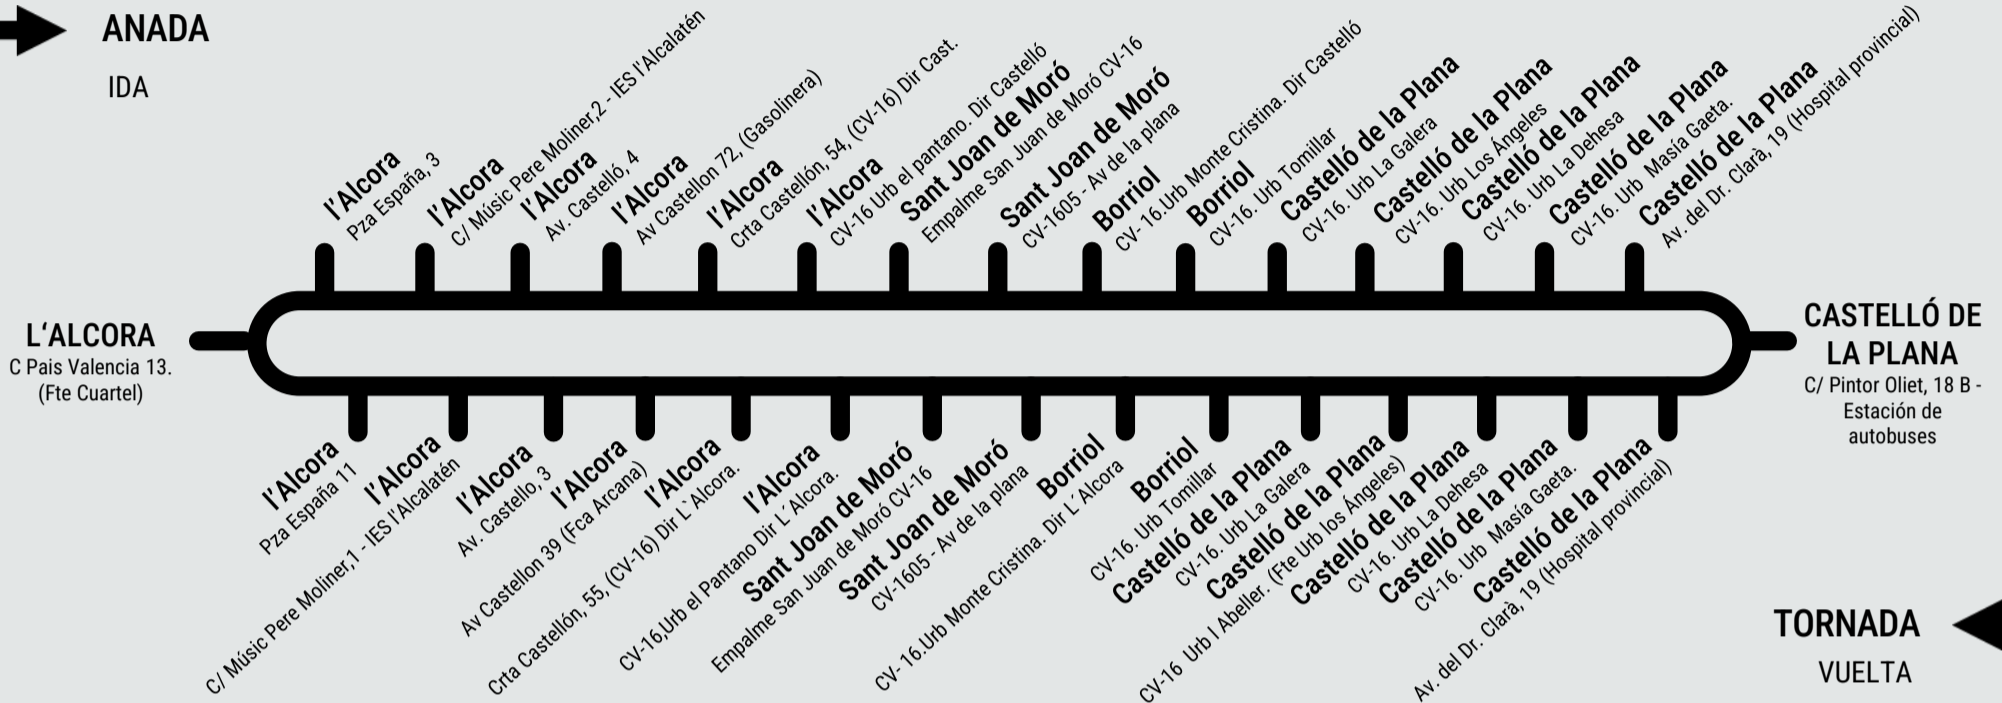

Transport Públic Generalitat Valenciana

LÍNIA 330C: L'ALCORA - SANT JOAN DE MORÓ - CASTELLÓ DE LA PLANA

➔ ANADA
IDA

← TORNADA
VUELTA

HORARI / HORARIO

CAPS DE SETMANA: Tot l'any / FINES DE SEMANA: Todo el año

HORARIS ACTUALITZATS A 11/02/2025

HORARIOS ACTUALIZADOS EL 11/02/2025

ANADA / IDA

	DISSABTES LABORABLES / SÁBADOS LABORABLES		DIUMENGES I FESTIUS / DOMINGOS Y FESTIVOS
L'ALCORA	10:40	16:50	9:25
SANT JOAN DE MORÓ	10:57	17:07	9:42
HOSPITAL PROVINCIAL DE CASTELLÓ	11:22	17:32	10:07
CASTELLÓ DE LA PLANA (ESTACIÓ)	11:25	17:35	10:10

TORNADA / VUELTA

	DISSABTES LABORABLES / SÁBADOS LABORABLES		DIUMENGES I FESTIUS / DOMINGOS Y FESTIVOS
CASTELLÓ DE LA PLANA (ESTACIÓ)	8:10	15:40	19:45
HOSPITAL PROVINCIAL DE CASTELLÓ	8:11	15:41	19:46
SANT JOAN DE MORÓ	8:27	15:57	20:02
L'ALCORA	8:50	16:20	20:25