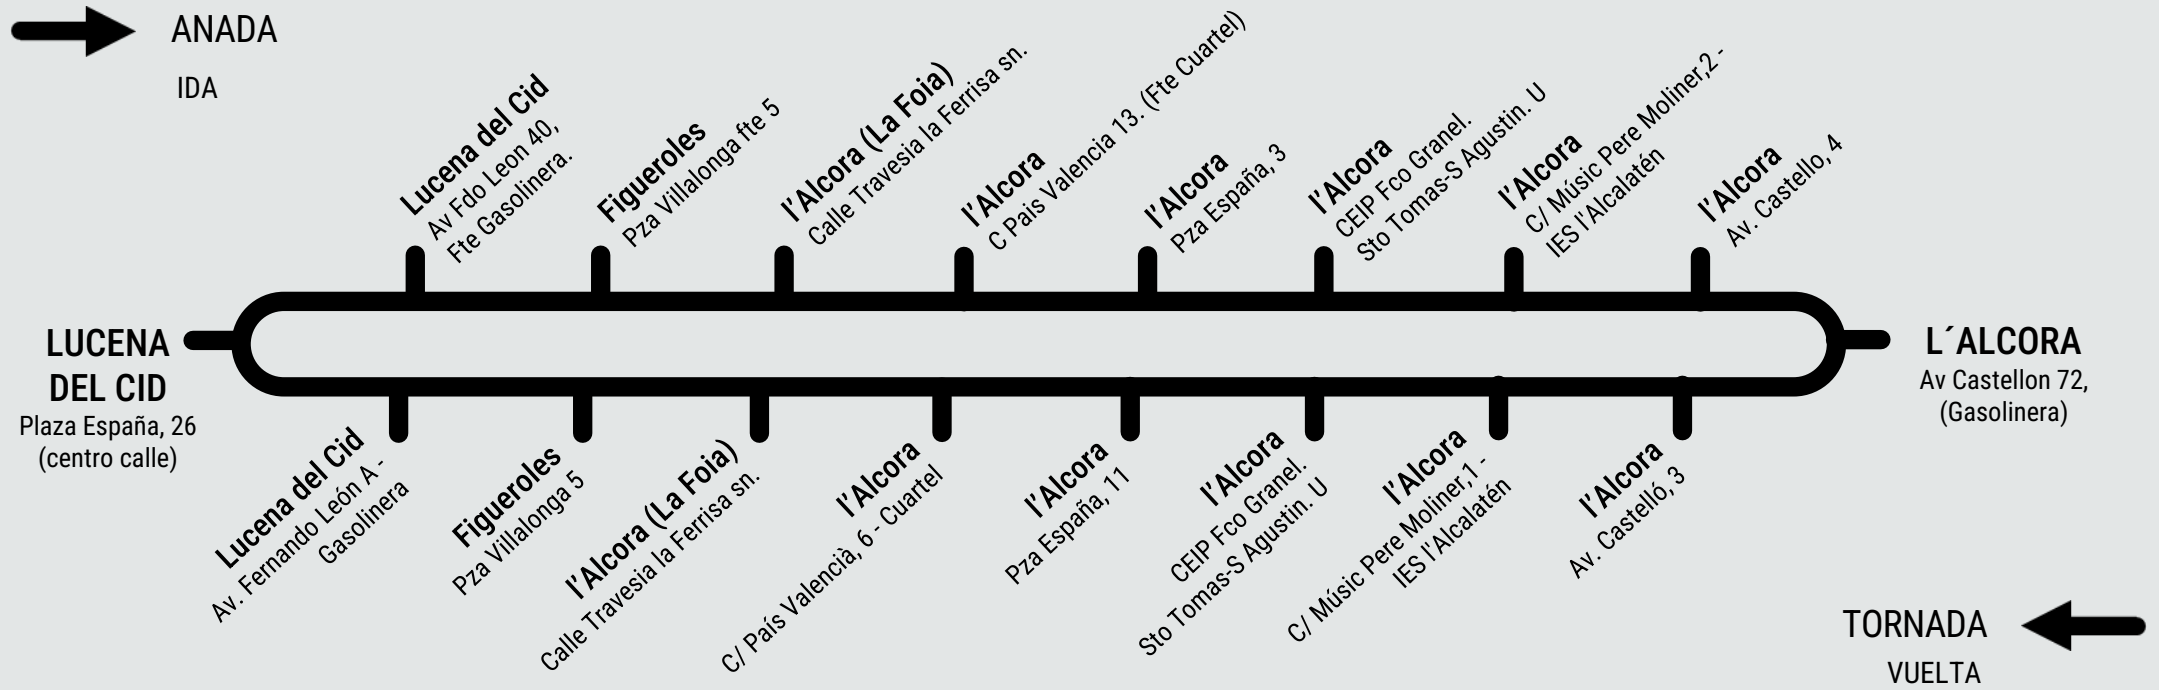

Transport Públic Generalitat Valenciana

LÍNEA 331: LUCENA DEL CID - L'ALCORA

HORARI / HORARIO

HORARIS ACTUALITZATS A 11/02/2025

DILLUNS A DIUMENGES: Tot l'any / LUNES A DOMINGOS: Todo el año

HORARIOS ACTUALIZADOS EL 11/02/2025

ANADA / IDA	DILLUNS A DIVENDRES LECTIUS / LUNES A VIERNES LECTIVOS		DILLUNS A DIVENDRES NO LECTIUS / LUNES A VIERNES NO LECTIVOS		DISSABTES LABORABLES / SÁBADOS LABORABLES	DIUMENGES I FESTIUS / DOMINGOS Y FESTIVOS
LUCENA DEL CID	10:05		10:00		18:40	9:00
FIGUEROLES	10:15		10:10		18:50	9:10
L'ALCORA	10:30		10:25		19:05	9:25

TORNADA / VUELTA	DILLUNS A DIVENDRES LECTIUS / LUNES A VIERNES LECTIVOS		DILLUNS A DIVENDRES NO LECTIUS / LUNES A VIERNES NO LECTIVOS		DISSABTES LABORABLES / SÁBADOS LABORABLES	DIUMENGES I FESTIUS / DOMINGOS Y FESTIVOS
L'ALCORA	9:35	21:00	9:35	20:00	18:13	20:33
FIGUEROLES	9:45	21:10	9:45	20:10	18:23	20:43
LUCENA DEL CID	10:00	21:25	10:00	20:25	18:38	20:58