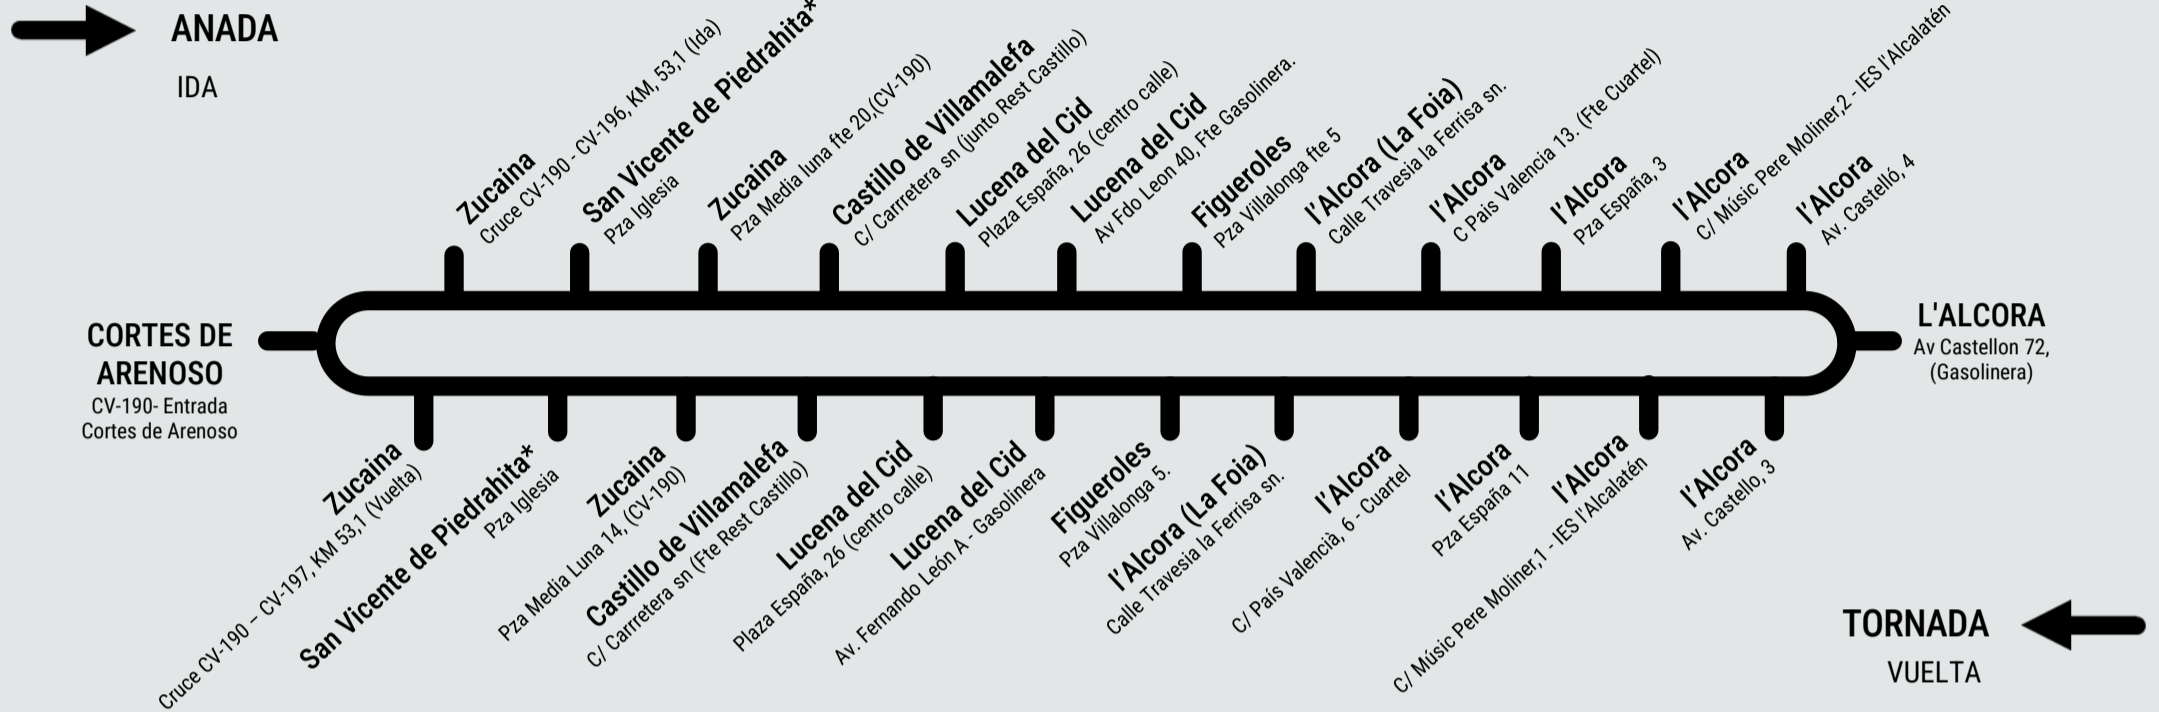

Transport Públic Generalitat Valenciana

**LÍNEA 332: CORTES DE ARENOSO - L'ALCORA
(DESVÍO A SAN VICENTE DE PIEDRAHITA A LA DEMANDA)**

HORARI / HORARIO

DILLUNS A DISSABTES: Tot l'any / LUNES A SÁBADOS: Todo el año

HORARIS ACTUALITZATS A 11/02/2025

HORARIOS ACTUALIZADOS EL 11/02/2025

ANADA / IDA	DILLUNS A DIVENDRES LECTIUS / LUNES A VIERNES LECTIVOS	DILLUNS A DIVENDRES NO LECTIUS / LUNES A VIERNES NO LECTIVOS	DISSABTES LABORABLES / SÁBADOS LABORABLES
CORTES DE ARENOSO	7:05	7:00	7:35
SAN VICENTE DE PIEDRAHITA*	7:24*	7:19*	7:54*
ZUCAINA	7:35	7:30	8:05
CASTILLO DE VILLAMALEFA	7:53	7:48	8:23
LUCENA DEL CID	8:17	8:12	8:47
FIGUEROLES	8:28	8:23	8:58
L'ALCORA	8:45	8:40	9:15

TORNADA / VUELTA	DILLUNS A DIVENDRES LECTIUS / LUNES A VIERNES LECTIVOS	DILLUNS A DIVENDRES NO LECTIUS / LUNES A VIERNES NO LECTIVOS	DISSABTES LABORABLES / SÁBADOS LABORABLES
L'ALCORA	15:00	16:30	14:18
FIGUEROLES	15:17	16:47	14:35
LUCENA DEL CID	15:28	16:58	14:46
CASTILLO DE VILLAMALEFA	15:52	17:22	15:10
ZUCAINA	16:10	17:40	15:28
SAN VICENTE DE PIEDRAHITA*	16:31*	18:01*	15:49*
CORTES DE ARENOSO	16:40	18:10	15:58