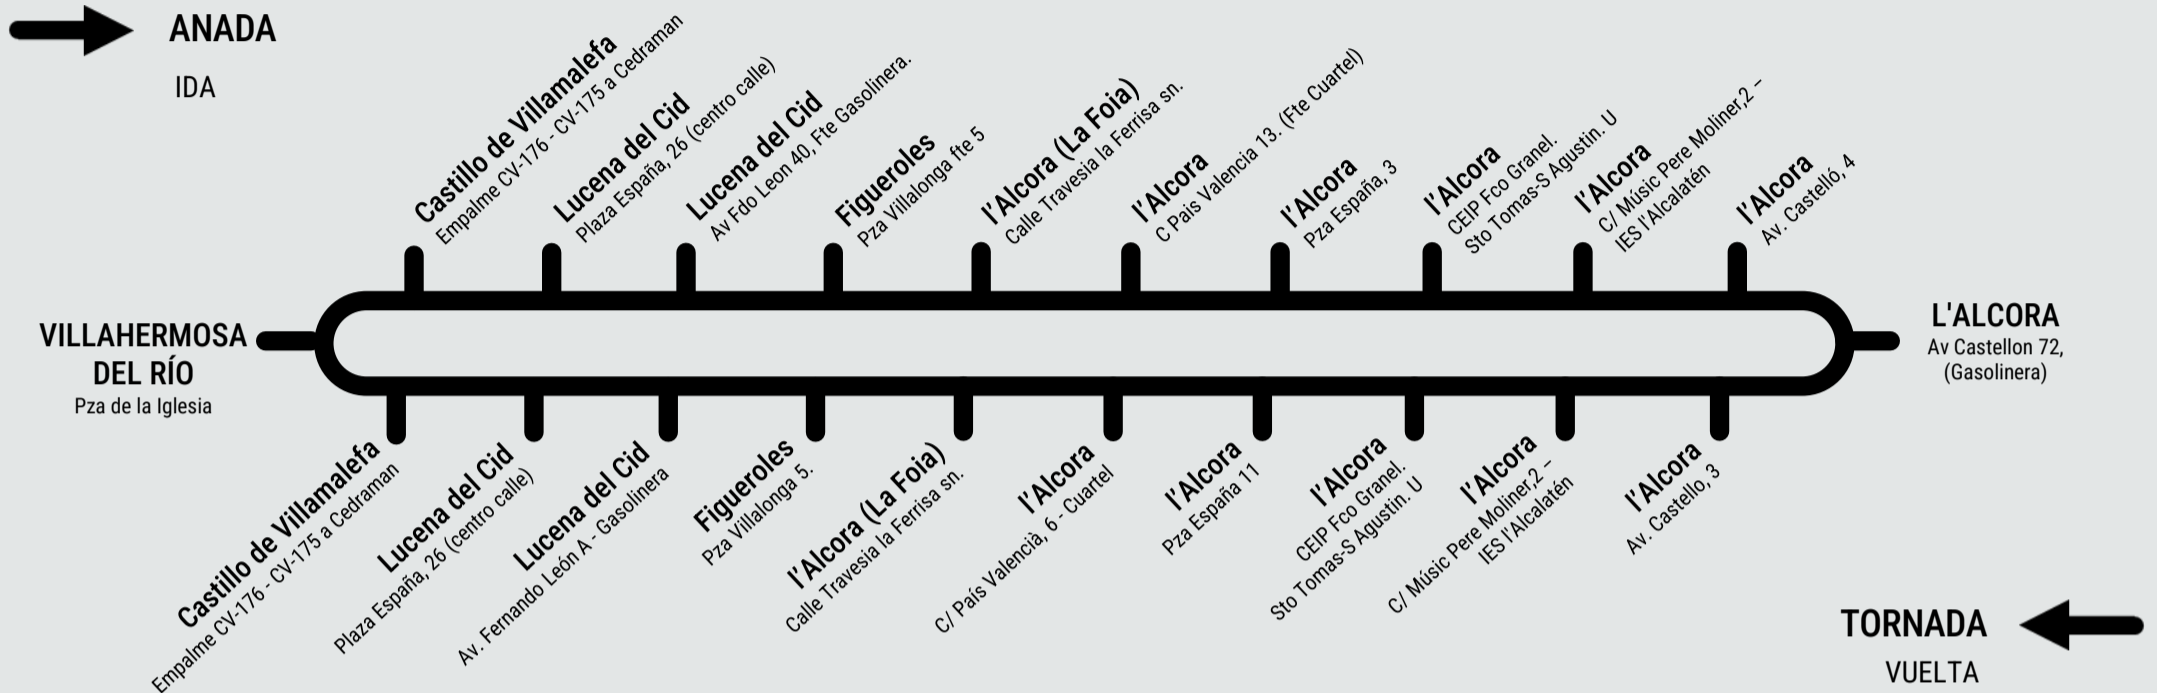

Transport Públic Generalitat Valenciana

LÍNEA 333: VILLAHERMOSA DEL RÍO - L'ALCORA

HORARI / HORARIO

DILLUNS A DISSABTES: Tot l'any / LUNES A SÁBADOS: Todo el año

HORARIS ACTUALITZATS A 11/02/2025

HORARIOS ACTUALIZADOS EL 11/02/2025

ANADA / IDA

| | DILLUNS A DIVENDRES LECTIUS / LUNES A VIERNES LECTIVOS | DILLUNS A DIVENDRES NO LECTIUS / LUNES A VIERNES NO LECTIVOS | DISSABTES LABORABLES / SÁBADOS LABORABLES |
|-------------------------|---|---|--|
| VILLAHERMOSA DEL RÍO | 6:45 | 6:45 | 6:15 |
| CASTILLO DE VILLAMALEFA | 6:57 | 6:57 | 6:27 |
| LUCENA DEL CID | 7:25 | 7:25 | 6:55 |
| FIGUEROLES | 7:35 | 7:35 | 7:05 |
| L'ALCORA | 7:50 | 7:50 | 7:20 |

TORNADA / VUELTA

| | DILLUNS A DIVENDRES LECTIUS / LUNES A VIERNES LECTIVOS | DILLUNS A DIVENDRES NO LECTIUS / LUNES A VIERNES NO LECTIVOS | DISSABTES LABORABLES / SÁBADOS LABORABLES |
|-------------------------|---|---|--|
| L'ALCORA | 14:50 | 14:56 | 14:11 |
| FIGUEROLES | 15:05 | 15:11 | 14:26 |
| LUCENA DEL CID | 15:15 | 15:21 | 14:36 |
| CASTILLO DE VILLAMALEFA | 15:42 | 15:48 | 15:03 |
| VILLAHERMOSA DEL RÍO | 15:55 | 16:01 | 15:16 |