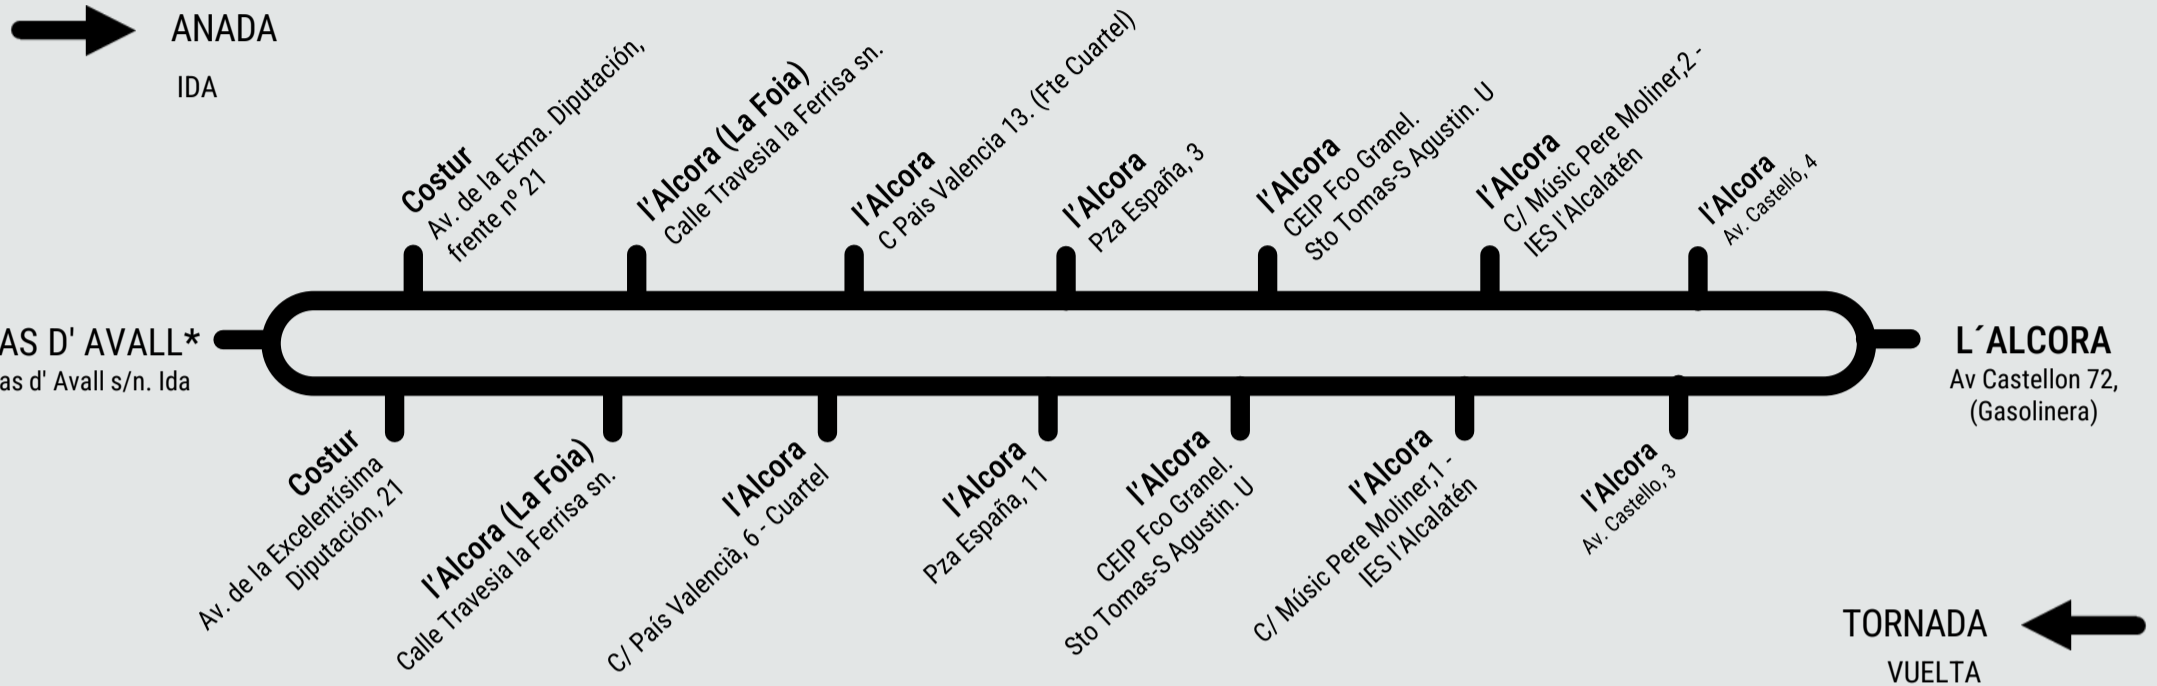

Transport Públic Generalitat Valenciana

LÍNEA 334: COSTUR - L'ALCORA (DESDE MAS D'AVALL A LA DEMANDA*)

HORARI / HORARIO

DILLUNS A DIUMENGES: Tot l'any / LUNES A DOMINGOS: Todo el año

HORARIS ACTUALITZATS A 11/02/2025

HORARIOS ACTUALIZADOS EL 11/02/2025

ANADA / IDA

	DILLUNS A DIVENDRES LABORABLES / LUNES A VIERNES LABORABLES		DISSABTES LABORABLES / SÁBADOS LABORABLES	
MAS D' AVALL*	9:05	14:38	-	-
COSTUR	9:10	14:43	9:05	12:35
L'ALCORA	9:25	14:58	9:20	12:50