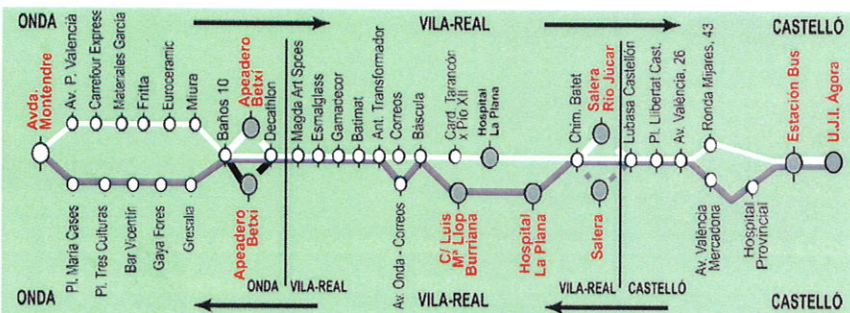

a: Expedición sólo días lectivos (hay colegio)

b: Sólo días lectivos hasta hospital de La Plana por Vila-Real

c: Expedición sólo días lectivos : DIRECTO a Castellón

d: Esta Expedición SÓLO se realiza los días NO LECTIVOS

(que no hay colegios): a Castellón por Vila-real y Hospital

SÁBADOS

Mon-tendre	Luis Mª Llop	R. Júcar	Est. Bus	Est. Bus	Salera	Luis Mª Llop	Mon-tendre
9:00	9:24	9:40	9:59	10:10	10:26	10:33	11:02
11:15	11:39	11:55	12:14	12:30	12:46	12:53	13:22
16:00	16:24	16:40	16:59	17:10	17:26	17:33	18:00
18:15	18:39	18:55	19:14	19:30	19:46	19:53	20:22

DOMINGOS Y FESTIVOS

Onda Mon-tendre	Vila-real Luis Mª Llop	Salera R. Júcar	Castelló Est. Bus	Castelló Est. Bus	Salera	Vila-real Luis Mª Llop	Onda Mon-tendre
11:00	11:24	11:40	11:59	12:00	12:16	12:23	12:52
15:30	15:54	16:10	16:29	17:00	17:16	17:23	17:52
18:00	18:24	18:40	18:59	19:00	19:16	19:23	19:52

los sábados, domingos y festivos, todas las expediciones pasarán por el hospital La Plana

HORARIO DE PASO APROXIMADO POR LAS PRINCIPALES PARADAS

- Los NIÑOS pagan billete normal a partir de los 3 años. Si los acompañantes de los niños menores de 3 años desean que ocupen asiento deberán abonar billete completo.
- Se podrán transportar BICICLETAS, como equipaje personal, en el maletero del autobús, siempre que esté debidamente sujeta o, embalada o aislada para que no perjudique al resto de equipajes y exista espacio suficiente para su transporte. El precio actual del transporte de una bicicleta es de 2,50 €.