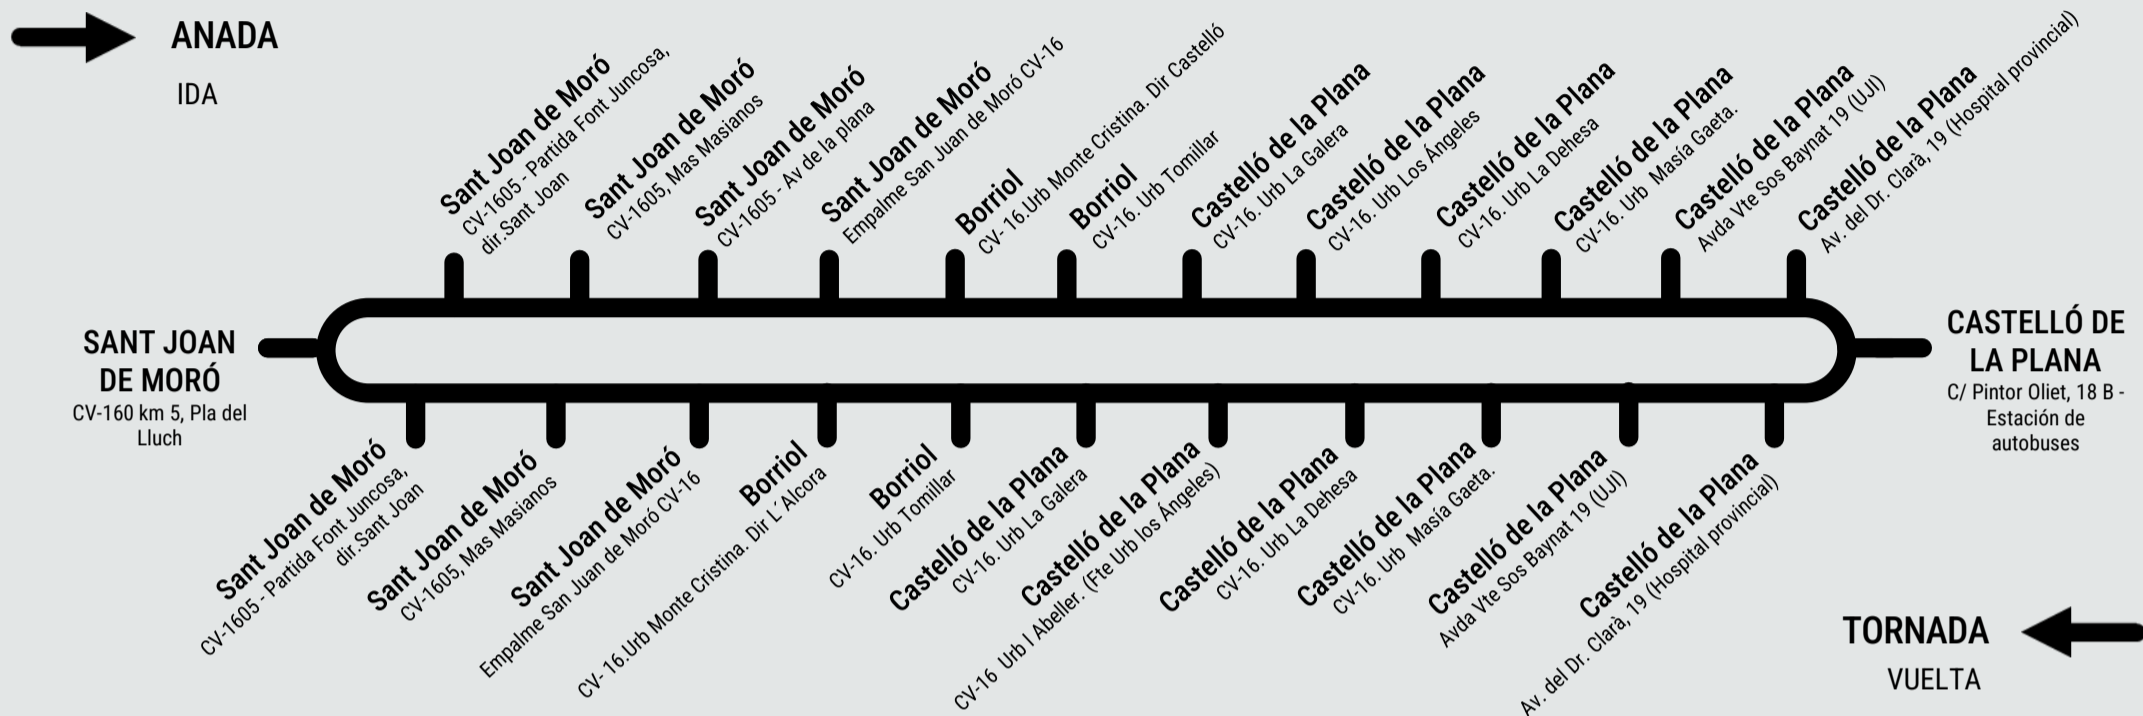

Transport Públic Generalitat Valenciana

LÍNIA 335A: SANT JOAN DE MORÓ – CASTELLÓ DE LA PLANA (UJI)

HORARI / HORARIO

DILLUNS A DIVENDRES LECTIUS: Tot l'any / LUNES A VIERNES LECTIVOS: Todo el año

HORARIS ACTUALITZATS A 08/09/2025

HORARIOS ACTUALIZADOS EL 08/09/2025

ANADA / IDA

	DILLUNS A DIVENDRES LECTIUS / LUNES A VIERNES LECTIVOS			
SANT JOAN DE MORÓ	7:00	8:10	14:10	18:45
UJI CASTELLÓ	7:30	8:40	14:40	19:15
HOSPITAL PROVINCIAL DE CASTELLÓ	7:32	8:42	14:42	19:17
CASTELLÓ DE LA PLANA (ESTACIÓ)	7:35	8:45	14:45	19:20

TORNADA / VUELTA

	DILLUNS A DIVENDRES LECTIUS / LUNES A VIERNES LECTIVOS				
CASTELLÓ DE LA PLANA (ESTACIÓ)	7:35	13:35	15:15	18:05	19:25
HOSPITAL PROVINCIAL DE CASTELLÓ	7:36	13:36	15:16	18:06	19:26
UJI CASTELLÓ	7:40	13:40	15:20	18:10	19:30
SANT JOAN DE MORÓ	8:10	14:10	15:50	18:40	20:00