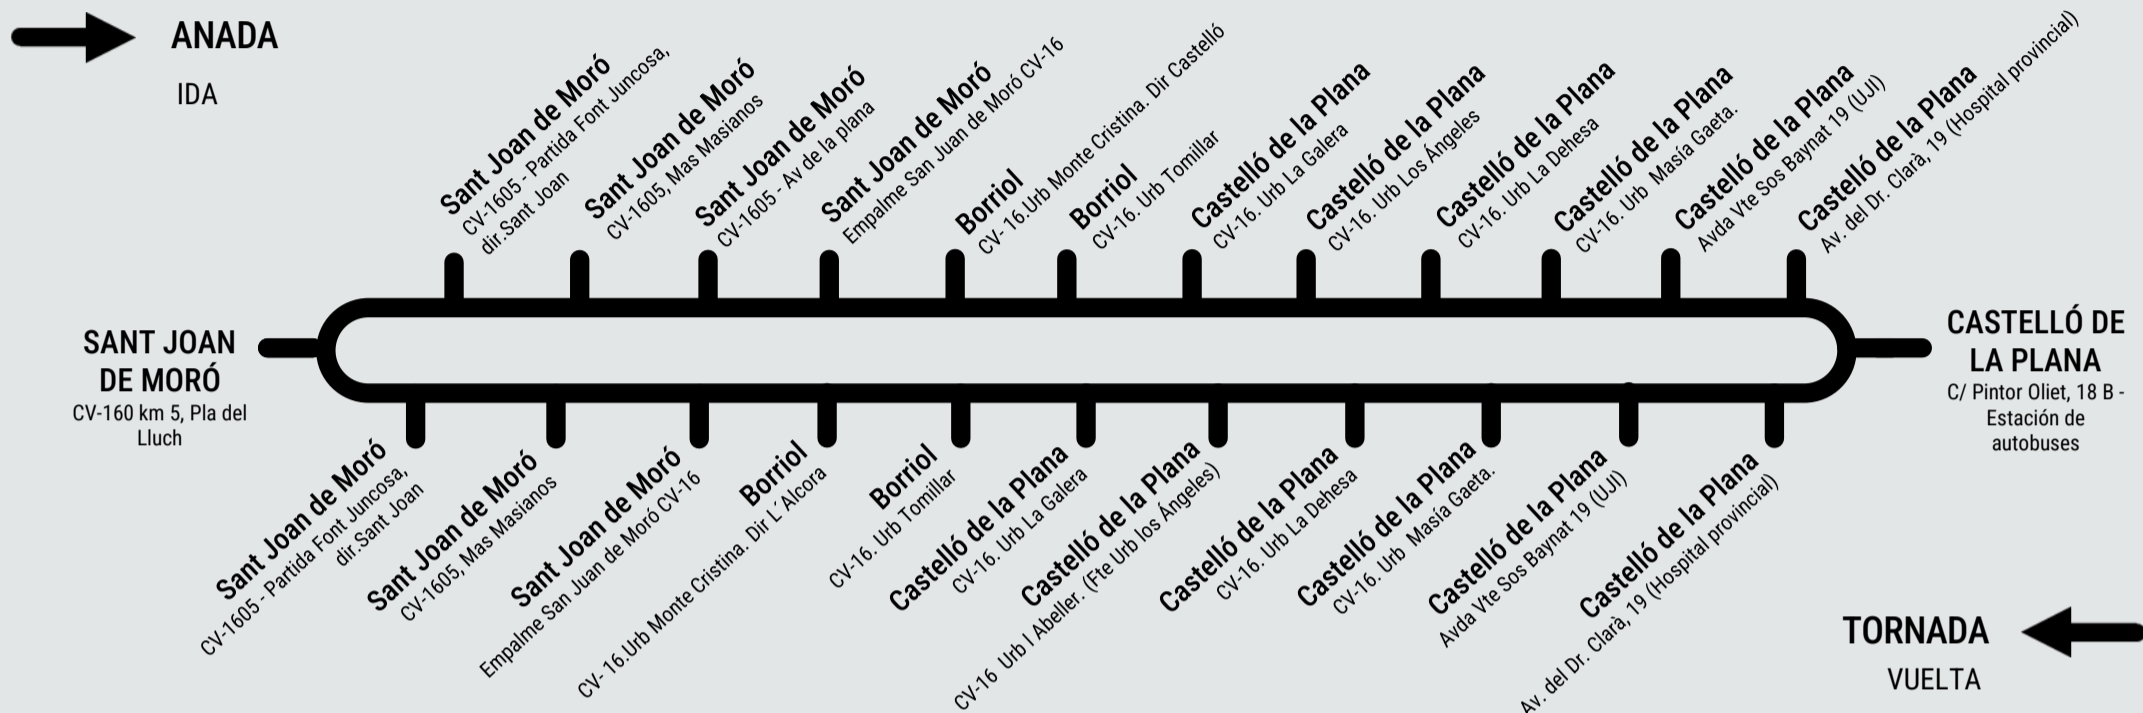

# Transport Públic Generalitat Valenciana

## LÍNIA 335A: SANT JOAN DE MORÓ – CASTELLÓ DE LA PLANA (UJI)

#### ANADA / IDA

	DILLUNS A DIVENDRES LECTIUS / LUNES A VIERNES LECTIVOS			
SANT JOAN DE MORÓ	7:15	8:25	14:10	18:45
UJI CASTELLÓ	7:45	8:55	14:40	19:15
HOSPITAL PROVINCIAL DE CASTELLÓ	7:47	8:57	14:42	19:17
CASTELLÓ DE LA PLANA (ESTACIÓ)	7:50	9:00	14:45	19:20

#### TORNADA / VUELTA

	DILLUNS A DIVENDRES LECTIUS / LUNES A VIERNES LECTIVOS				
CASTELLÓ DE LA PLANA (ESTACIÓ)	7:50	13:35	15:00	18:05	19:25
HOSPITAL PROVINCIAL DE CASTELLÓ	7:51	13:36	15:01	18:06	19:26
UJI CASTELLÓ	7:55	13:40	15:05	18:10	19:30
SANT JOAN DE MORÓ	8:25	14:10	15:35	18:40	20:00