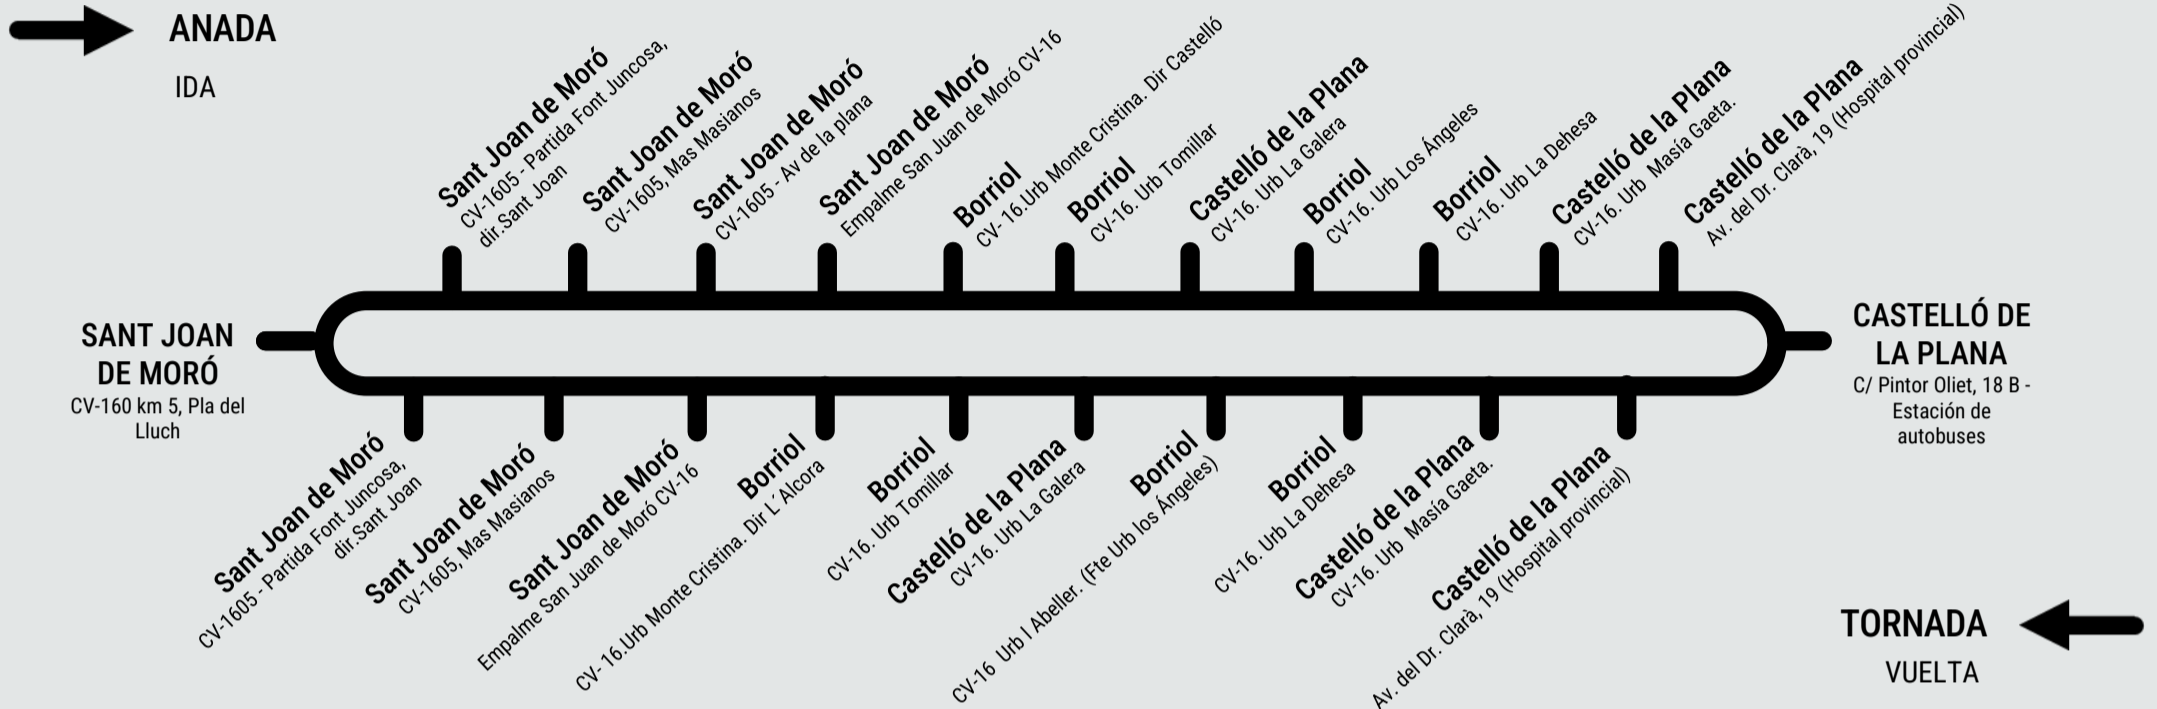

Transport Públic Generalitat Valenciana

LÍNIA 335B: SANT JOAN DE MORÓ – CASTELLÓ DE LA PLANA

HORARI / HORARIO

DILLUNS A DISSABTES NO LECTIUS: Tot l'any / LUNES A SÁBADOS NO LECTIVOS: Todo el año

HORARIS ACTUALITZATS A 08/09/2025

HORARIOS ACTUALIZADOS EL 08/09/2025

ANADA / IDA

	DILLUNS A DIVENDRES NO LECTIUS / LUNES A VIERNES NO LECTIVOS				DISSABTES LABORABLES / SÁBADOS LABORABLES
SANT JOAN DE MORÓ	7:00	8:10	14:10	18:30	7:35
HOSPITAL PROVINCIAL DE CASTELLÓ	7:32	8:42	14:42	19:02	8:07
CASTELLÓ DE LA PLANA (ESTACIÓ)	7:35	8:45	14:45	19:05	8:10

TORNADA / VUELTA

	DILLUNS A DIVENDRES NO LECTIUS / LUNES A VIERNES NO LECTIVOS				DISSABTES LABORABLES / SÁBADOS LABORABLES
CASTELLÓ DE LA PLANA (ESTACIÓ)	7:35	13:35	15:15	19:10	12:45
HOSPITAL PROVINCIAL DE CASTELLÓ	7:36	13:36	15:16	19:11	12:46
SANT JOAN DE MORÓ	7:40	14:10	15:50	19:45	13:20