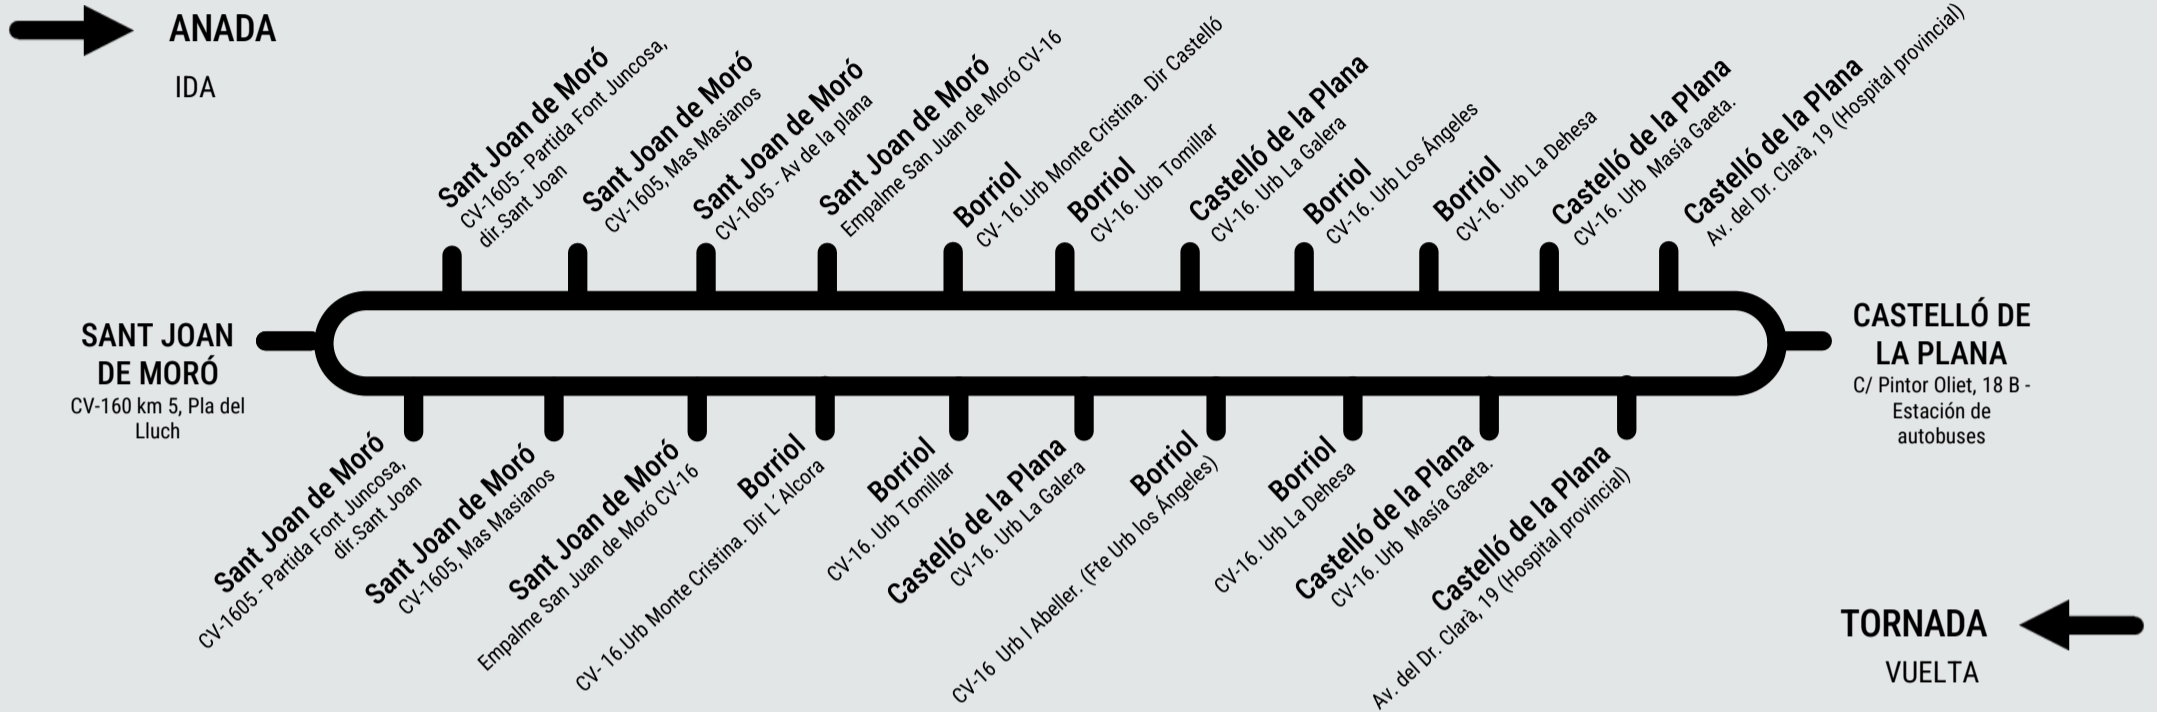

Transport Públic Generalitat Valenciana

LÍNIA 335B: SANT JOAN DE MORÓ – CASTELLÓ DE LA PLANA

HORARI / HORARIO

DILLUNS A DISSABTES NO LECTIUS: Tot l'any / LUNES A SÁBADOS NO LECTIVOS: Todo el año

HORARIS ACTUALITZATS A 11/02/2025

HORARIOS ACTUALIZADOS EL 11/02/2025

ANADA / IDA

	DILLUNS A DIVENDRES NO LECTIUS / LUNES A VIERNES NO LECTIVOS				DISSABTES LABORABLES / SÁBADOS LABORABLES
SANT JOAN DE MORÓ	7:15	8:25	14:10	18:30	7:35
HOSPITAL PROVINCIAL DE CASTELLÓ	7:47	8:57	14:42	19:02	8:07
CASTELLÓ DE LA PLANA (ESTACIÓ)	7:50	9:00	14:45	19:05	8:10

TORNADA / VUELTA

	DILLUNS A DIVENDRES NO LECTIUS / LUNES A VIERNES NO LECTIVOS				DISSABTES LABORABLES / SÁBADOS LABORABLES
CASTELLÓ DE LA PLANA (ESTACIÓ)	7:50	13:35	15:00	19:10	12:45
HOSPITAL PROVINCIAL DE CASTELLÓ	7:51	13:36	15:01	19:11	12:46
SANT JOAN DE MORÓ	8:25	14:10	15:35	19:45	13:20