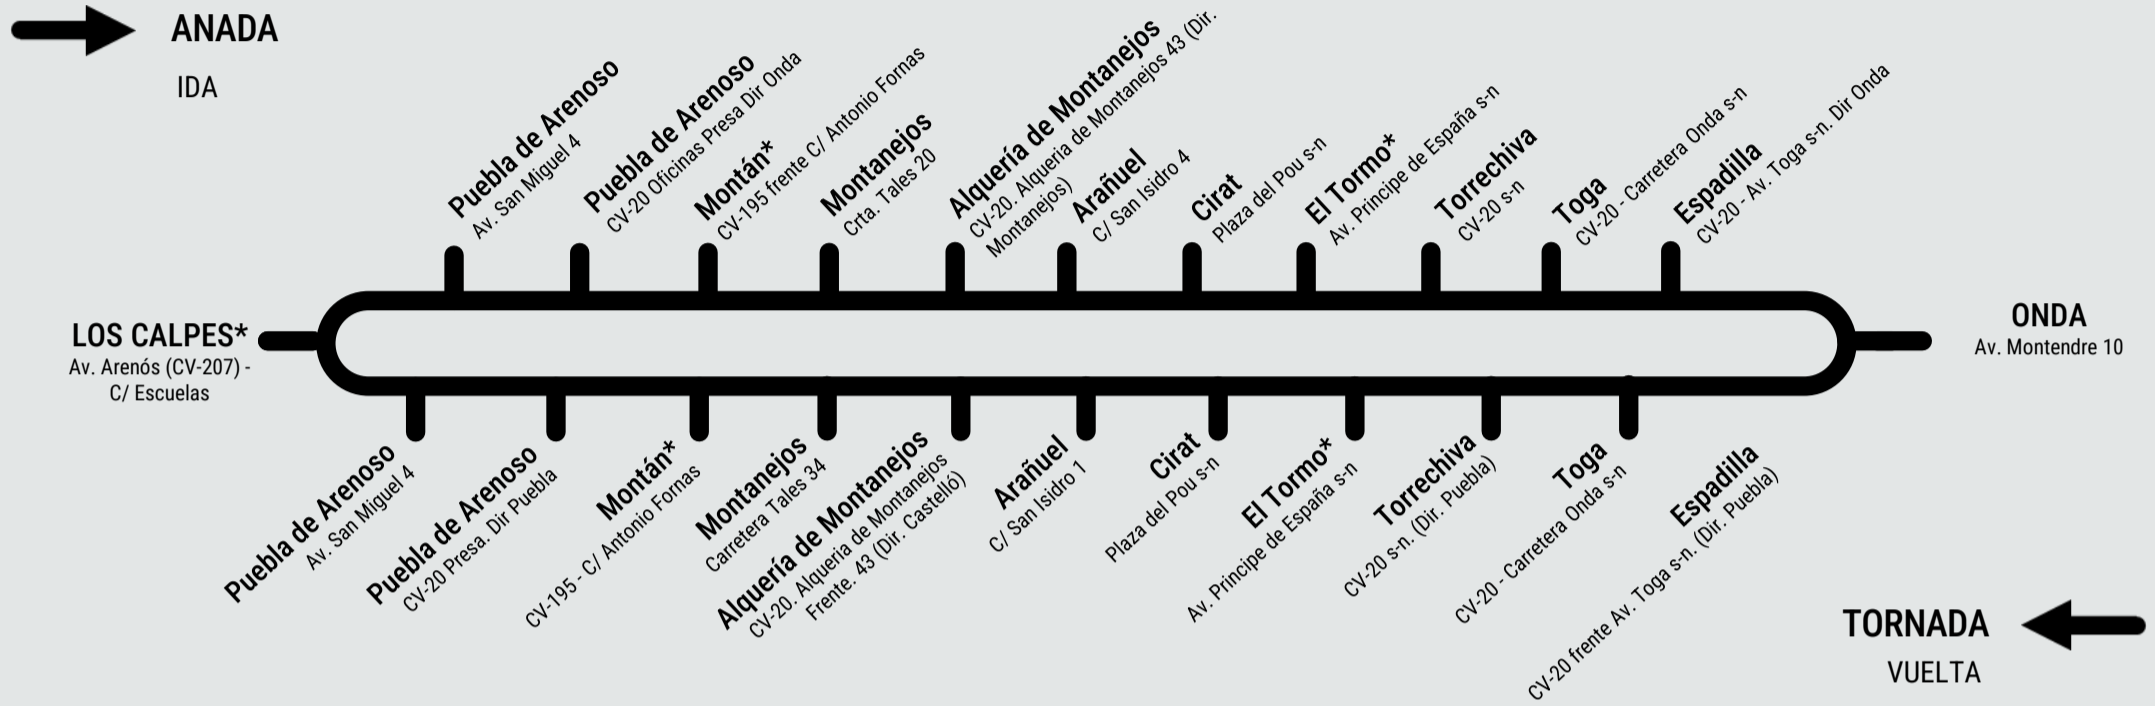

Transport Públic Generalitat Valenciana

**LÍNIA 341A: PUEBLA DE ARENOSO – MONTANEJOS – ONDA
(LOS CALPES, MONTÁN Y EL TORMO A DEMANDA)**

HORARI / HORARIO

DILLUNS A DIVENDRES LABORABLES: Tot l'any / LUNES A VIERNES LABORABLES: Todo el año

HORARIS ACTUALITZATS A 01/09/2025

HORARIOS ACTUALIZADOS EL 01/09/2025

ANADA / IDA

	DILLUNS A DIVENDRES LABORABLES / LUNES A VIERNES LABORABLES	
LOS CALPES*	8:20*	-
PUEBLA DE ARENOSO	8:30	18:20
MONTÁN*	8:58*	-
MONTANEJOS	9:00	18:50
ALQUERÍA DE MONTANEJOS	9:00	18:50
ARAÑUEL	9:08	18:58
CIRAT	9:14	19:04
EL TORMO*	9:27*	19:17*
TORRECHIVA	9:35	19:25
TOGA	9:39	19:29
ESPADILLA	9:43	19:33
ONDA	10:00	19:50

TORNADA / VUELTA

	DILLUNS A DIVENDRES LABORABLES / LUNES A VIERNES LABORABLES	
ONDA	13:00	17:00
ESPADILLA	13:17	17:17
TOGA	13:20	17:20
TORRECHIVA	13:26	17:26
EL TORMO*	13:34*	17:34*
CIRAT	13:44	17:44
ARAÑUEL	13:49	17:49
ALQUERÍA DE MONTANEJOS	13:58	17:58
MONTANEJOS	14:00	18:00
MONTÁN*	-	18:02*
PUEBLA DE ARENOSO	14:20	18:20
LOS CALPES*	-	18:30*