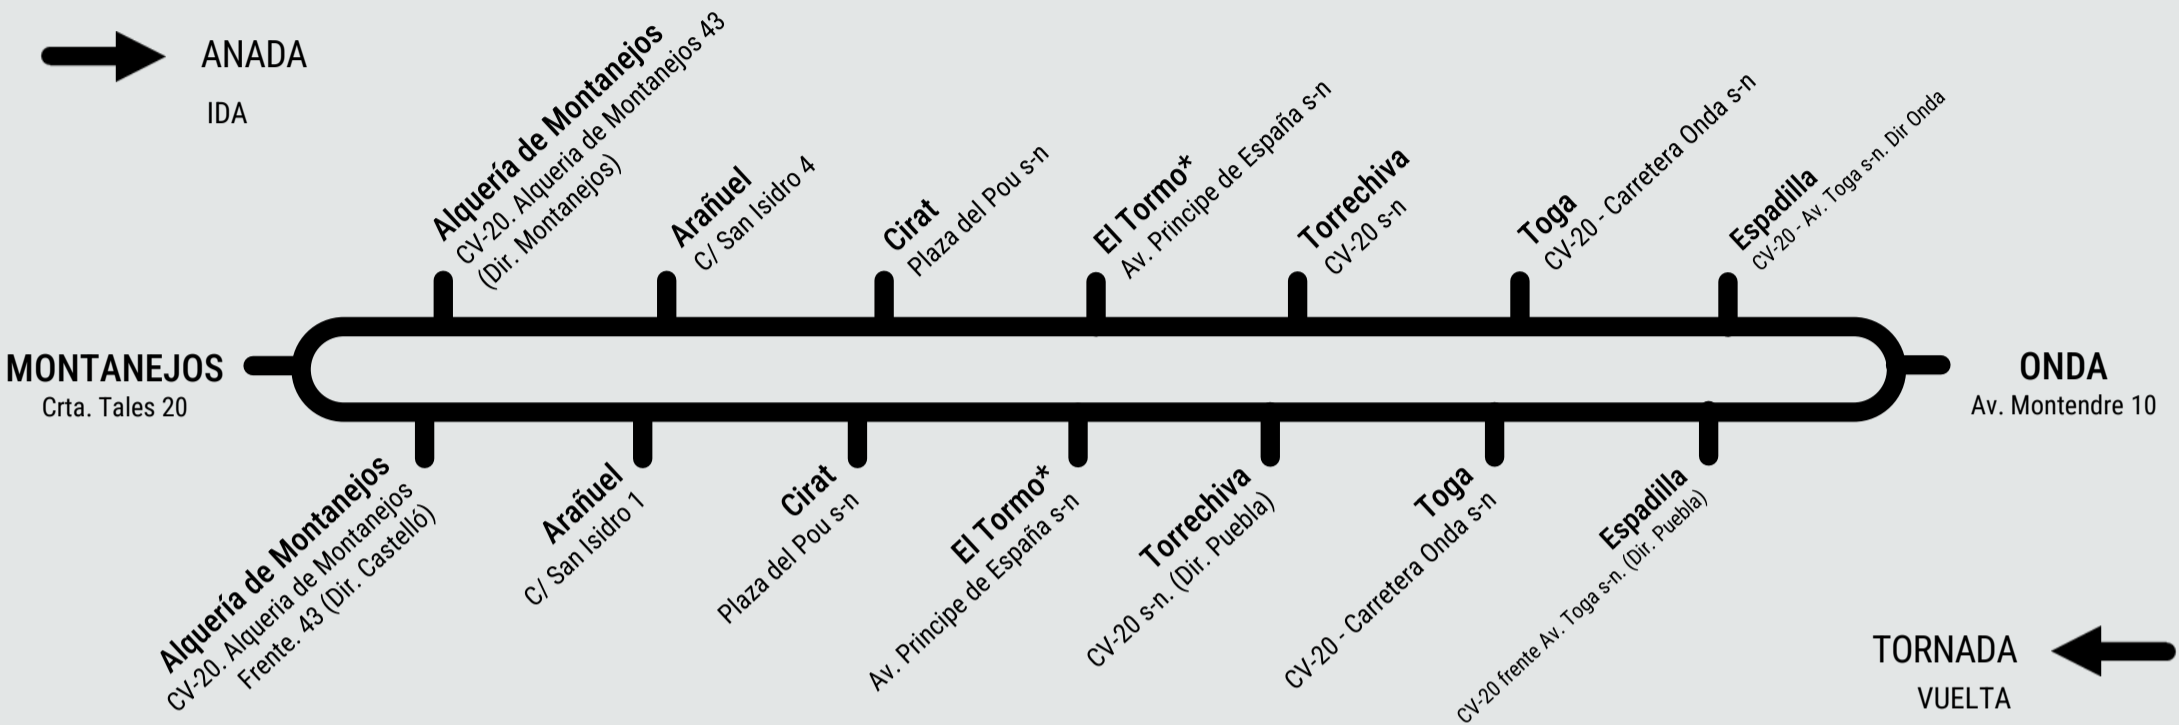

Transport Públic Generalitat Valenciana

LÍNIA 341B: MONTANEJOS – ONDA (EL TORMO A DEMANDA)

➔ ANADA
IDA

HORARI / HORARIO

CAPS DE SETMANA I FESTIUS: Estiu** / FINES DE SEMANA Y FESTIVOS: Verano**

HORARIS ACTUALITZATS A 07/07/2025

HORARIOS ACTUALIZADOS EL 07/07/2025

ANADA / IDA

	DISSABTES, DIUMENGES I FESTIUS / SÁBADOS, DOMINGOS Y FESTIVOS
MONTANEJOS	8:20
ALQUERÍA DE MONTANEJOS	8:22
ARAÑUEL	8:30
CIRAT	8:35
EL TORMO*	8:45*
TORRECHIVA	9:00
TOGA	9:05
ESPADILLA	9:10
ONDA	9:30

TORNADA / VUELTA

	DISSABTES, DIUMENGES I FESTIUS / SÁBADOS, DOMINGOS Y FESTIVOS
ONDA	14:00
ESPADILLA	14:20
TOGA	14:25
TORRECHIVA	14:30
EL TORMO*	14:45*
CIRAT	14:55
ARAÑUEL	15:00
ALQUERÍA DE MONTANEJOS	15:08
MONTANEJOS	15:10