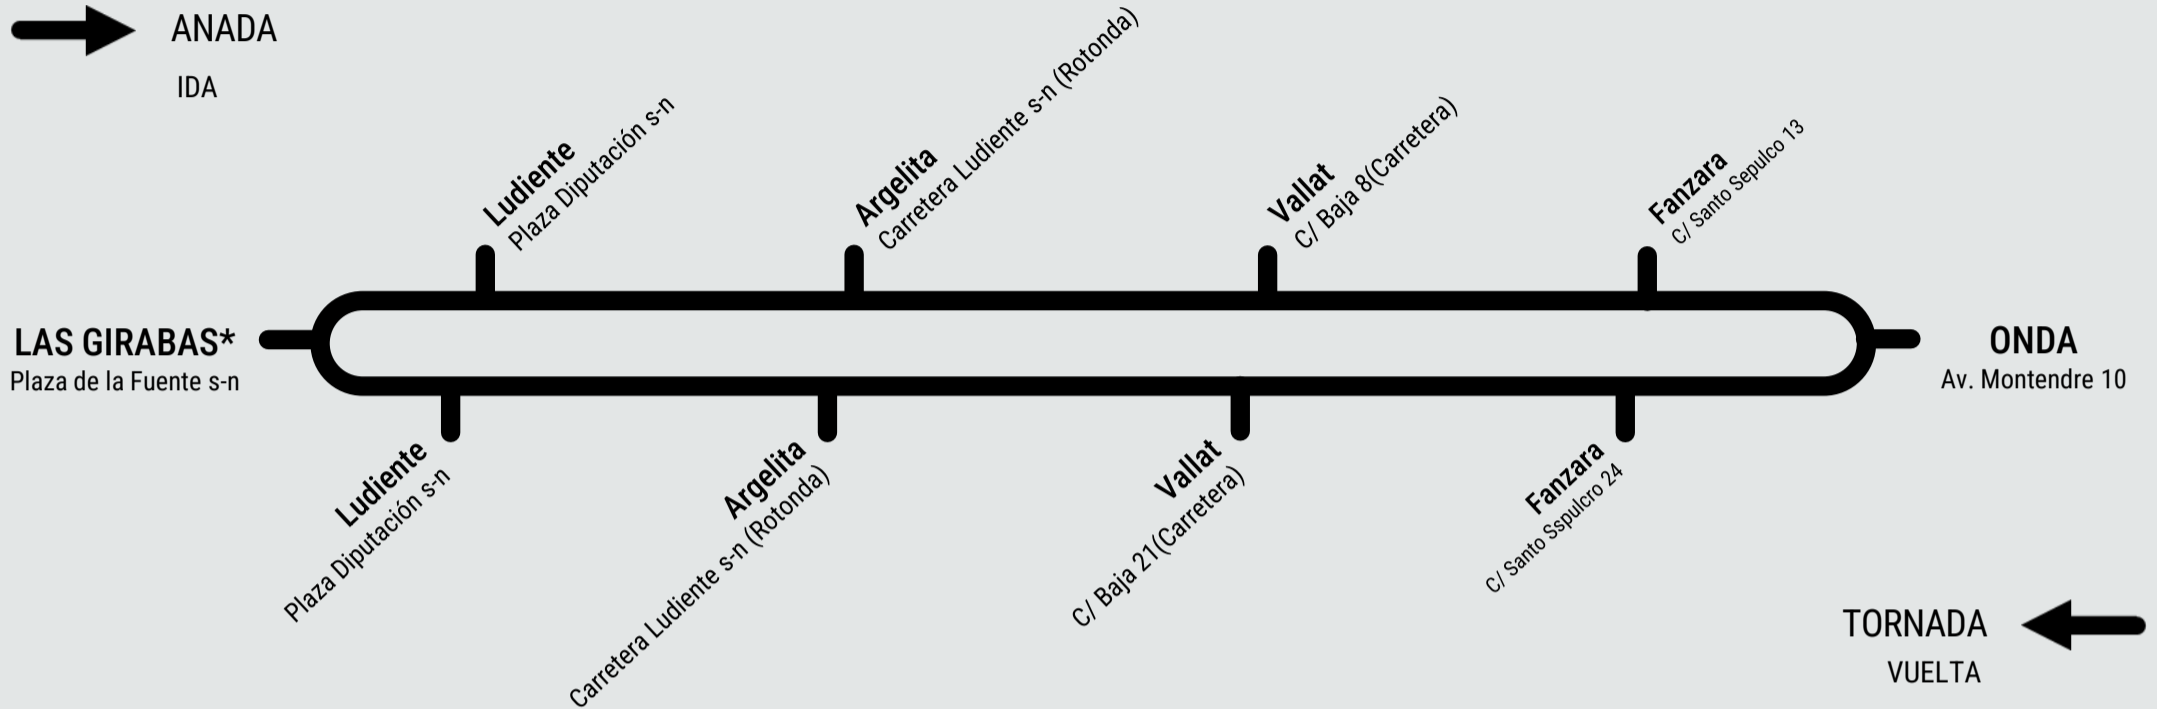

Transport Públic Generalitat Valenciana

LÍNIA 342: LUDIENTE – ONDA (LAS GIRABAS A DEMANDA)

HORARI / HORARIO

DILLUNS A DIVENDRES LABORABLES: Tot l'any / LUNES A VIERNES LABORABLES: Todo el año

HORARIS ACTUALITZATS A 07/07/2025

HORARIOS ACTUALIZADOS EL 07/07/2025

ANADA / IDA

	DILLUNS A DIVENDRES LABORABLES / LUNES A VIERNES LABORABLES	
LAS GIRABAS*	10:15*	16:55*
LUDIENTE	10:23	17:10
ARGELITA	10:35	17:22
VALLAT	10:42	17:29
FANZARA	10:48	17:35
ONDA	11:13	18:00

TORNADA / VUELTA

	DILLUNS A DIVENDRES LABORABLES / LUNES A VIERNES LABORABLES	
ONDA	9:15	15:55
FANZARA	9:37	16:17
VALLAT	9:45	16:25
ARGELITA	9:52	16:32
LUDIENTE	10:07	16:44
LAS GIRABAS*	10:15*	16:55*

(*) sol·licitar un dia abans al 964 60 01 00 / solicitar un día antes al 964 60 01 00 L-V: De 8:00 h a 14:00 h y de 15:00 h a 18:00 h