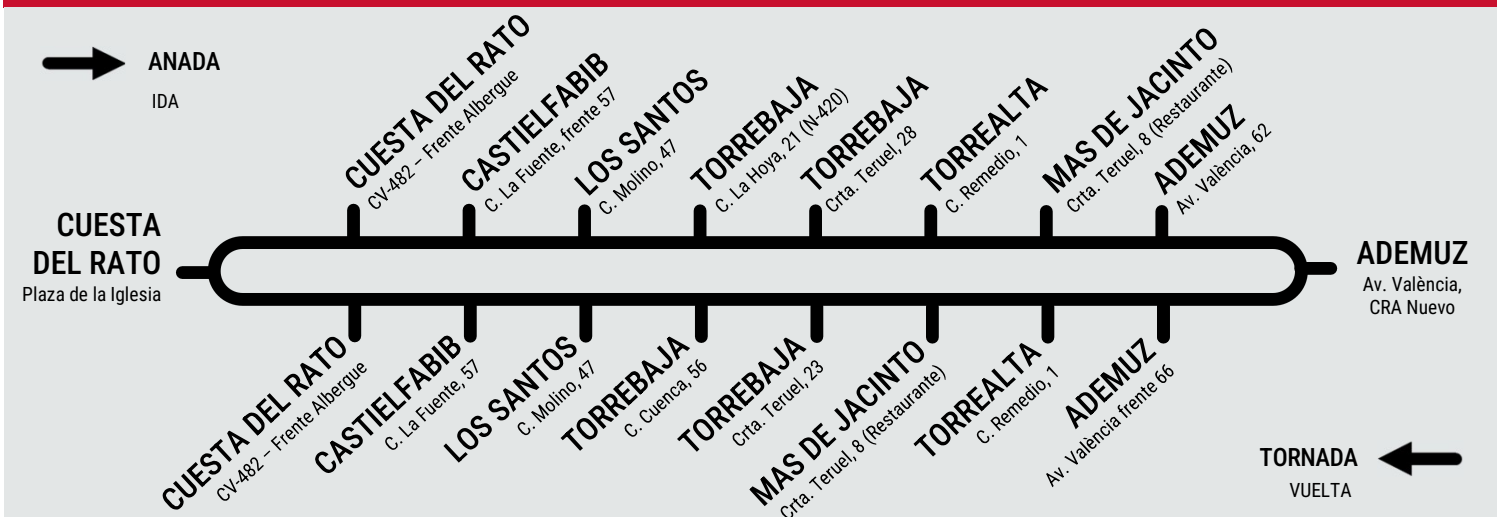

Transport Público Generalitat Valenciana

LÍNEA 401F: CUESTA DEL RATO - ADEMUZ

HORARI / HORARIO

HORARIS ACTUALITZATS A 25/03/2025

HORARIOS ACTUALIZADOS EL 25/03/2025

DILLUNS A DIVENDRES I DIUMENGES : Tot l'any / LUNES A VIERNES Y DOMINGOS: Todo el año

ANADA / IDA	DIMECRES, DIJOUS Y DIVENDRES LABORABLES / MIÉRCOLES, JUEVES, VIERNES LABORABLES	DIUMENGES I FESTIUS / DOMINGOS Y FESTIVOS
CUESTA DEL RATO	6:15*	10:10*
CASTIELFABIB	6:23*	10:18*
LOS SANTOS	6:30*	10:25*
TORREBAJA	6:34*	10:29*
TORREALTA	6:39*	10:34*
MAS DE JACINTO	6:41*	10:36*
ADEMUZ	6:59*¹	10:54*¹

¹: Coordina amb línia a 400a / coordina con línea 400a

TORNADA / VUELTA	DIMECRES, DIJOUS Y DIVENDRES LABORABLES / MIÉRCOLES, JUEVES, VIERNES LABORABLES	DIUMENGES I FESTIUS / DOMINGOS Y FESTIVOS
ADEMUZ	18:10*¹	20:00*¹
TORREALTA	18:18*	20:08*
MAS DE JACINTO	18:31*	20:21*
TORREBAJA	18:36*	20:26*
LOS SANTOS	18:42*	20:32*
CASTIELFABIB	18:45*	20:35*
CUESTA DEL RATO	18:50*	20:40*

(*) A la demanda / A la demanda sol·licitar un dia abans al 961 985 009 / solicitar un día antes al 961 985 009 L-V: De 8:00 h a 14:00 h y de 15:00 h a 18:00 h