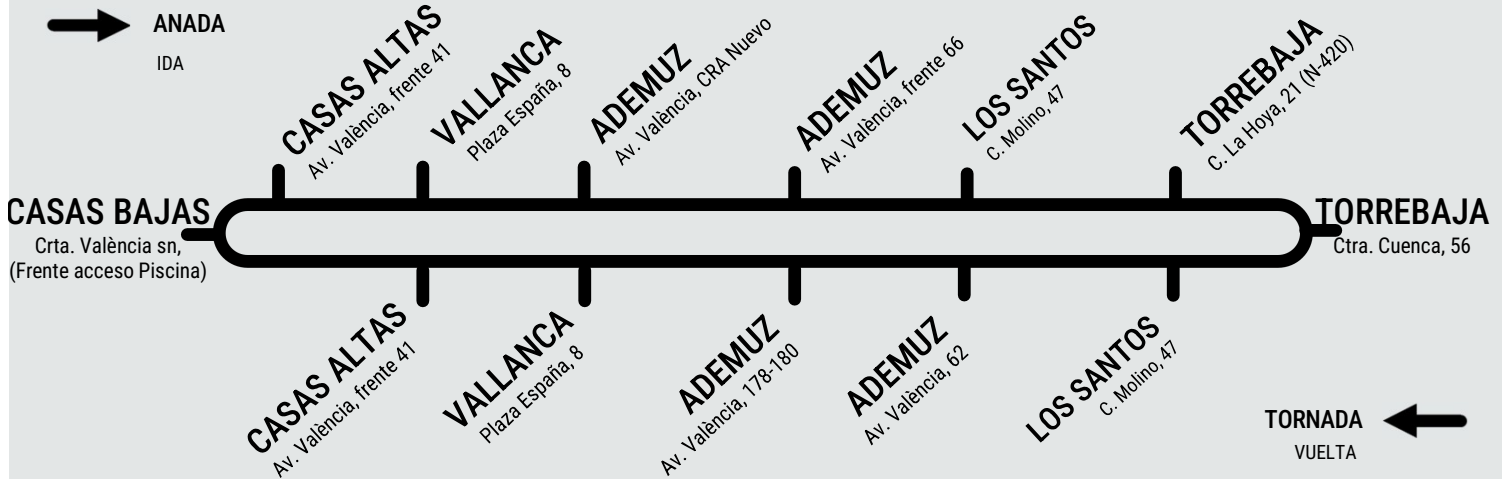

HORARI / HORARIO

DILLUNS A DIVENDRES: Tot l'any / LUNES A VIERNES: Todo el año

HORARIS ACTUALITZATS A 25/03/2025

HORARIOS ACTUALIZADOS EL 25/03/2025

ANADA / IDA	DILLUNS A DIVENDRES LABORABLES / LUNES A VIERNES LABORABLES	TORNADA / VUELTA	DILLUNS A DIVENDRES LABORABLES / LUNES A VIERNES LABORABLES
ARAS DE LOS OLMOS	6:55	VALÈNCIA	18:30
TITAGUAS	7:08	BURJASSOT	18:40
TUÉJAR	7:20	SAN ANTONIO DE BENAGÉBER	18:48
CHELVA	7:27	LLÍRIA	19:02
CALLES	7:33	HOSPITAL DE LLÍRIA	19:16
LOSA DEL OBISPO	7:46	DOMEÑO	19:21
VILLAR DEL ARZOBISPO	8:00	CASINOS	19:24
CASINOS	8:09	VILLAR DEL ARZOBISPO	19:33
DOMEÑO	8:15*	LOSA DEL OBISPO	19:42
HOSPITAL DE LLÍRIA	8:22	CALLES	19:56
LLÍRIA	8:28	CHELVA	20:02
SAN ANTONIO DE BENAGÉBER	8:43	TUÉJAR	20:10
BURJASSOT	8:54	TITAGUAS	20:25
VALÈNCIA	9:00	ARAS DE LOS OLMOS	20:35

Transport Públic Generalitat Valenciana

LÍNIA 401G: VALLANCA - TORREBAJA

HORARI / HORARIO

HORARIS ACTUALITZATS A 25/03/2025

HORARIOS ACTUALIZADOS EL 25/03/2025

DILLUNS A DIVENDRES I DIUMENGES: Tot l'any

LUNES A VIERNES Y DOMINGOS: Todo el año