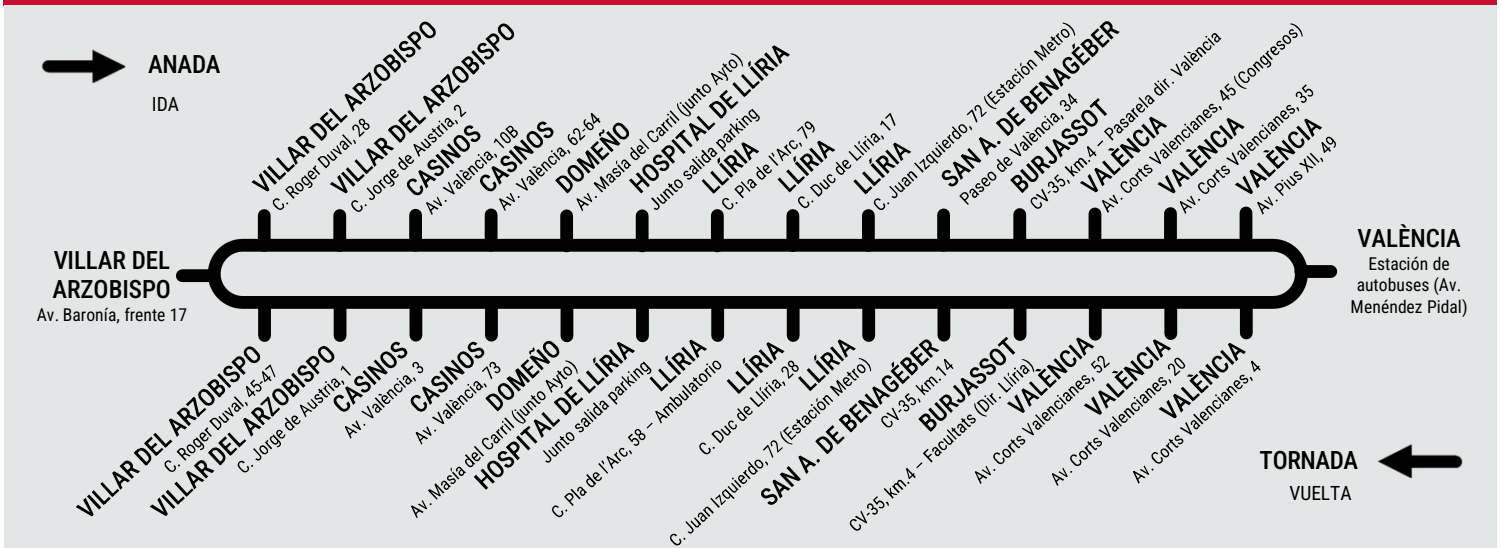

Transport Públic Generalitat Valenciana

LÍNIA 400B: VILLAR DEL ARZOBISPO - VALÈNCIA

HORARI / HORARIO

DILLUNS A DIVENDRES: Tot l'any / LUNES A VIERNES: Todo el año

HORARIS ACTUALITZATS A 25/03/2025

HORARIOS ACTUALIZADOS EL 25/03/2025

ANADA / IDA

	DILLUNS A DIVENDRES LABORABLES / LUNES A VIERNES LABORABLES
VILLAR DEL ARZOBISPO	17:10
CASINOS	17:23
DOMENYO	17:36 *
HOSPITAL DE LLÍRIA	17:42
LLÍRIA	17:48
SAN ANTONIO DE BENAGÉBER	18:08
BURJASSOT	18:10
VALÈNCIA	18:15

TORNADA / VUELTA

	DILLUNS A DIVENDRES LABORABLES / LUNES A VIERNES LABORABLES
VALÈNCIA	16:00
BURJASSOT	16:10
SAN ANTONIO DE BENAGÉBER	16:18
LLÍRIA	16:32
HOSPITAL DE LLÍRIA	16:46
DOMENYO	16:51*
CASINOS	16:54
VILLAR DEL ARZOBISPO	17:05

(*) A la demanda / A la demanda sol·licitar un dia abans al 961 985 009 / solicitar un día antes al 961 985 009 L-V: De 8:00 h a 14:00 h y de 15:00 h a 18:00 h