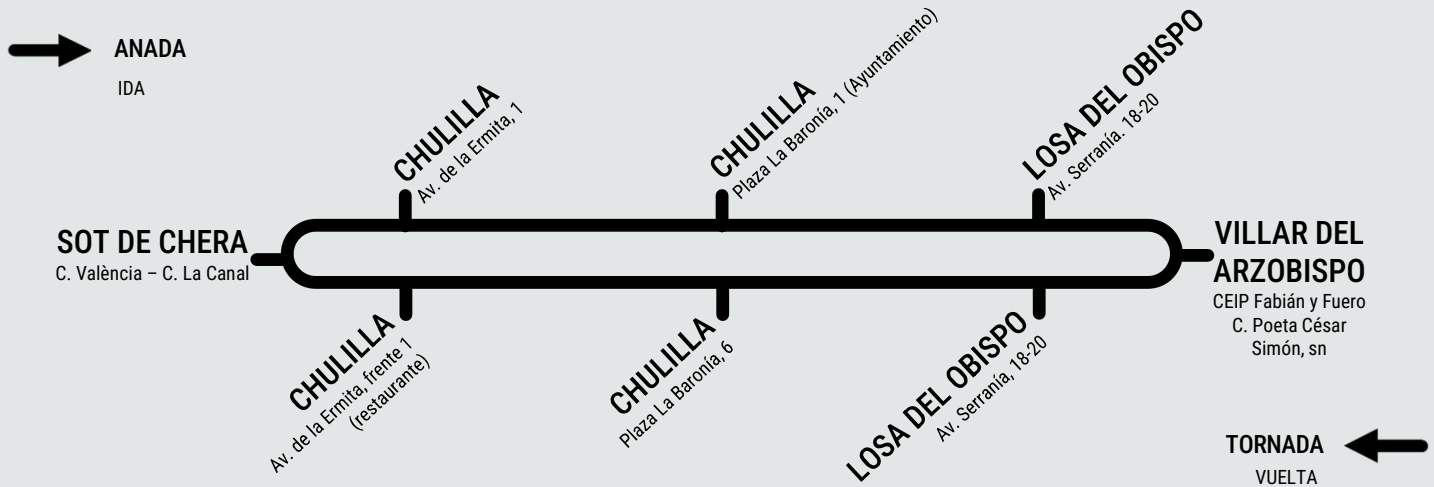

ANADA / IDA	DILLUNS A DIVENDRES LABORABLES / LUNES A VIERNES LABORABLES
LA POBLETA	8:00
ANDILLA	8:05
ARTAJ	8:10
OSSET	8:25
VILLAR DEL ARZOBISPO	8:44 ¹

¹: Coordina amb línia a 400a / coordina con línea 400a ²: Coordina amb línia a 400d / coordina con línea 400d

Transport Públic Generalitat Valenciana

LÍNIA 403C: SOT DE CHERA – VILLAR DEL ARZOBISPO

HORARI / HORARIO

HORARIS ACTUALITZATS A 25/03/2025

HORARIOS ACTUALIZADOS EL 25/03/2025

DILLUNS A DISSABTE: Tot l'any / LUNES A SÁBADO: Todo el año