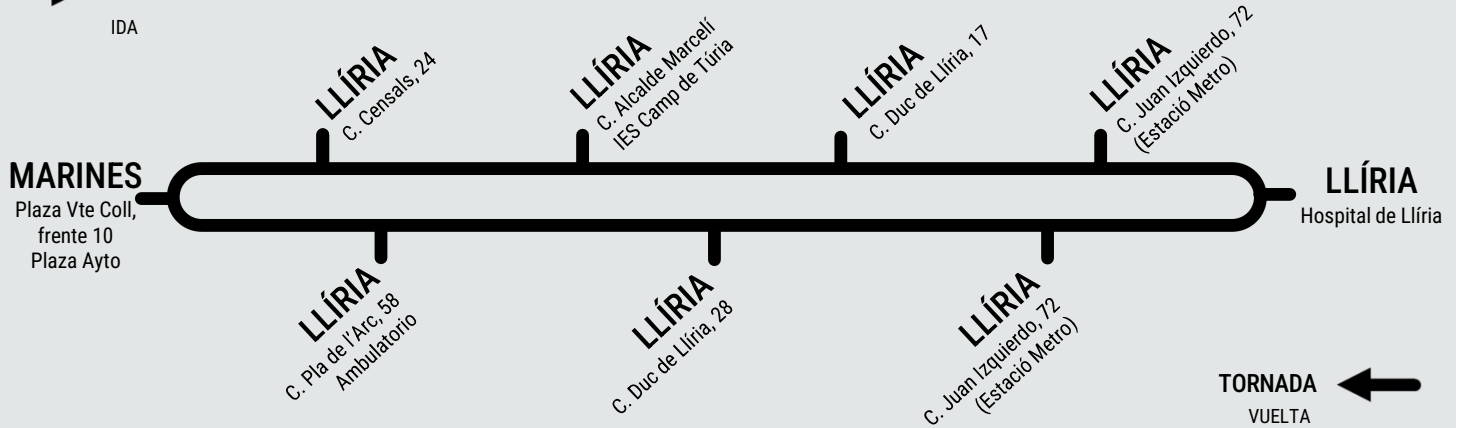

HORARI / HORARIO

HORARIS ACTUALITZATS A 25/03/2025

HORARIOS ACTUALIZADOS EL 25/03/2025

DILLUNS A DIUMENGE: Tot l'any / LUNES A DOMINGO: Todo el año

ANADA / IDA	DILLUNS A DIVENDRES LABORABLES / LUNES A VIERNES LABORABLES	DIJOUS LABORABLES/ JUEVES LABORABLES	DISSABTES LABORABLES / SÁBADOS LABORABLES	DIUMENGES I FESTIUS/ DOMINGOS Y FESTIVOS
GÁTOVA	7:10	10:15	16:45	16:15
MARINES VIEJO	7:17	10:22	16:52	16:22
OLOCAU	7:24	10:29	16:59	16:29
MARINES	7:45	10:50	17:20	16:50
LLÍRIA	8:00	11:05	17:31	17:01
HOSPITAL DE LLÍRIA	8:10	11:15	17:45	17:15
TORNADA / VUELTA	DILLUNS A DIVENDRES LABORABLES / LUNES A VIERNES LABORABLES	DIJOUS LABORABLES/ JUEVES LABORABLES	DISSABTES LABORABLES / SÁBADOS LABORABLES	DIUMENGES I FESTIUS/ DOMINGOS Y FESTIVOS
HOSPITAL DE LLÍRIA	12:20	18:00	9:30	10:00
LLÍRIA	12:30	18:10	9:42	10:12
MARINES	12:34	18:24	9:44	10:24
OLOCAU	12:45	18:27	9:47	10:27
MARINES VIEJO	13:12	18:52	10:22	10:52
GÁTOVA	13:19	18:59	10:29	10:59

Transport Públic Generalitat Valenciana

LÍNIA 405B: MARINES - LLÍRIA

➔ ANADA
IDA

← TORNADA
VUELTA

HORARI / HORARIO

HORARIS ACTUALITZATS A 25/03/2025

HORARIOS ACTUALIZADOS EL 25/03/2025

DILLUNS A DIVENDRES: Tot l'any / LUNES A VIERNES: Todo el año

ANADA / IDA		
DILLUNS A DIVENDRES LABORABLES / LUNES A VIERNES LABORABLES		
MARINES	13:30	14:30
LLÍRIA	13:41	14:41
HOSPITAL DE LLÍRIA	13:55	14:55
TORNADA / VUELTA		
DILLUNS A DIVENDRES LABORABLES / LUNES A VIERNES LABORABLES		
HOSPITAL DE LLÍRIA	14:00	15:00
LLÍRIA	14:10	15:10
MARINES	14:22	15:22