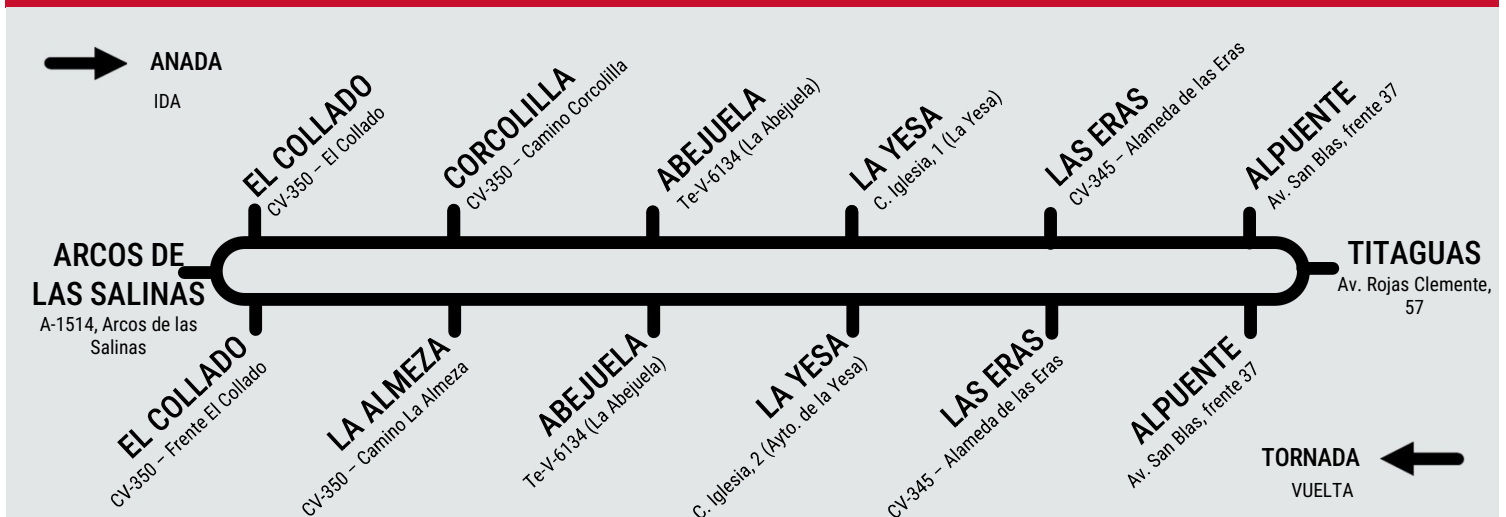

Transport Público Generalitat Valenciana

LÍNIA 402: ARCOS DE LAS SALINAS - TITAGUAS

HORARI / HORARIO

HORARIS ACTUALITZATS A 25/03/2025

HORARIOS ACTUALIZADOS EL 25/03/2025

DILLUNS A DIVENDRES: Tot l'any / LUNES A VIERNES: Todo el año

ANADA / IDA	DILLUNS A DIVENDRES LABORABLES / LUNES A VIERNES LABORABLES
ARCOS DE LAS SALINAS	6:15*
EL COLLADO	6:23*
CORCOLILLA	6:29*
ABEJUELA	6:44*
LA YESA	6:54*
LAS ERAS	6:59*
ALPUENTE	7:00*
TITAGUAS	7:08*1

1: Coordina amb línia a 400d / coordina con línea 400d 2: Coordina amb línia a 400a / coordina con línea 400a

TORNADA / VUELTA	DILLUNS A DIVENDRES LABORABLES / LUNES A VIERNES LABORABLES
TITAGUAS	17:30*2
ALPUENTE	17:31*
LAS ERAS	17:41*
LA YESA	17:46*
ABEJUELA	17:56*
CORCOLILLA	18:11*
EL COLLADO	18:17*
ARCOS DE LAS SALINAS	18:25*

(*) A la demanda / A la demanda sol·licitar un dia abans al 961 985 009 / solicitar un día antes al 961 985 009 L-V: De 8:00 h a 14:00 h y de 15:00 h a 18:00 h