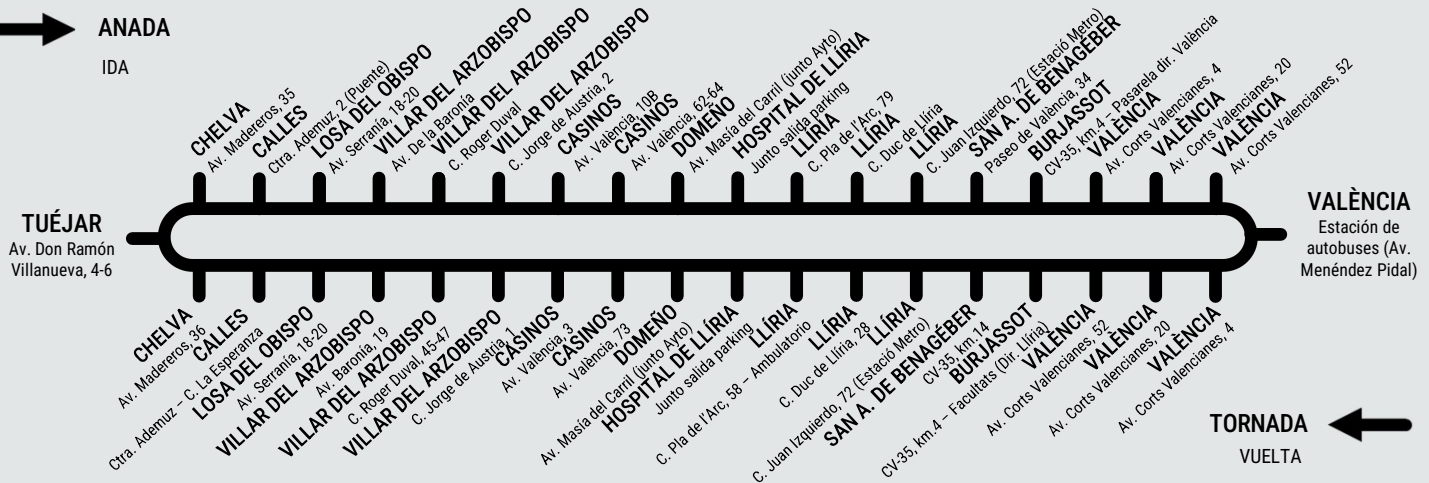

(*) A la demanda / A la demanda sol·licitar un dia abans al 961 985 009 / solicitar un día antes al 961 985 009 L-V: De 8:00 h a 14:00 h y de 15:00 h a 18:00 h

Transport Públic Generalitat Valenciana

LÍNIA 400C: TUÉJAR - VALÈNCIA

➔ ANADA
IDA

← TORNADA
VUELTA

HORARI / HORARIO

DILLUNS A DIVENDRES: Tot l'any / LUNES A VIERNES: Todo el año

HORARIS ACTUALITZATS A 25/03/2025

HORARIOS ACTUALIZADOS EL 25/03/2025

ANADA / IDA

	DILLUNS A DIVENDRES LABORABLES / LUNES A VIERNES LABORABLES
TUÉJAR	14:20
CHELVA	14:27
CALLES	14:33
LOSA DEL OBISPO	14:46
VILLAR DEL ARZOBISPO	14:55
CASINOS	15:09
DOMEÑO	15:15*
HOSPITAL DE LLÍRIA	15:22
LLÍRIA	15:28
SAN ANTONIO DE BENAGÉBER	15:43
BURJASSOT	15:54
VALÈNCIA	16:00