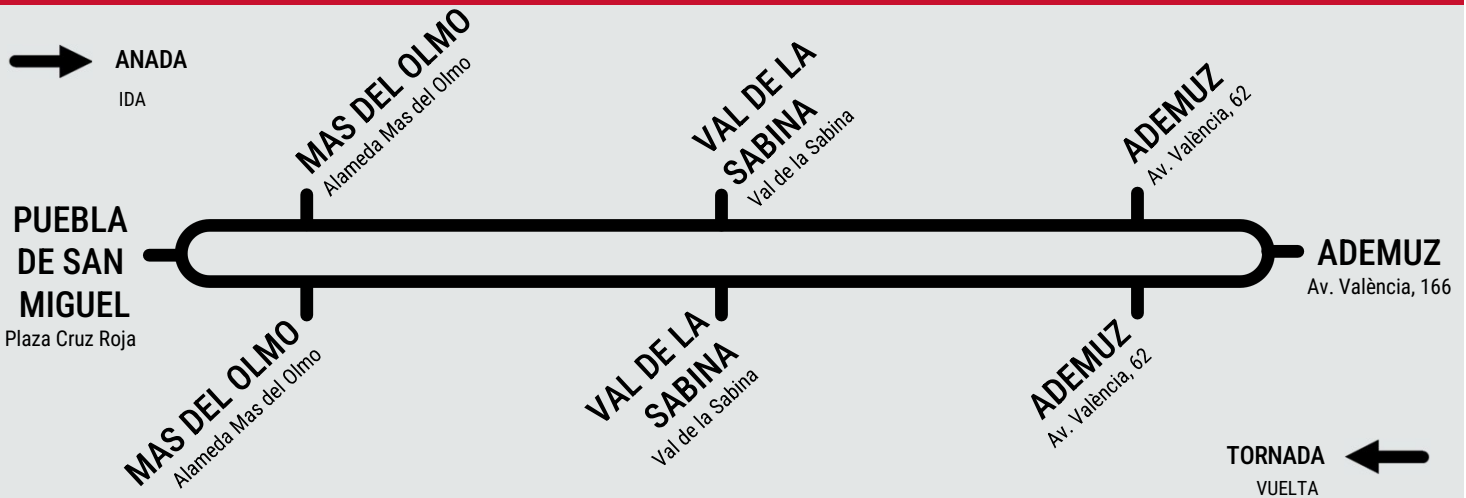

Transport Públic Generalitat Valenciana

LÍNIA 401D: PUEBLA DE SAN MIGUEL - ADEMUZ

HORARI / HORARIO

HORARIS ACTUALITZATS A 25/03/2025

HORARIOS ACTUALIZADOS EL 25/03/2025

DILLUNS, DIMECRES, DIUMENGES I FESTIUS: Tot l'any / LUNES, MIÉRCOLES, DOMINGOS Y FESTIVOS: Todo el año

ANADA / IDA	DILLUNS I DIMECRES LABORABLES / LUNES Y MIÉRCOLES LABORABLES	DIUMENGES I FESTIUS / VIERNES LABORABLES
PUEBLA DE SAN MIGUEL	6:30*	10:30*
MAS DEL OLMO	6:39*	10:39*
VAL DE LA SABINA	6:52*	10:52*
ADEMUZ	7:00*¹	11:00*¹

¹: Coordina amb línia a 400a / coordina con línea 400a

TORNADA / VUELTA	DILLUNS I DIMECRES LABORABLES / LUNES Y MIÉRCOLES LABORABLES	DIUMENGES I FESTIUS / VIERNES LABORABLES
ADEMUZ	18:45*¹	--:--
VAL DE LA SABINA	18:53*	--:--
MAS DEL OLMO	19:06*	--:--
PUEBLA DE SAN MIGUEL	19:15*	--:--

(*) A la demanda / A la demanda sol·licitar un dia abans al 961 985 009 / solicitar un día antes al 961 985 009 L-V: De 8:00 h a 14:00 h y de 15:00 h a 18:00 h