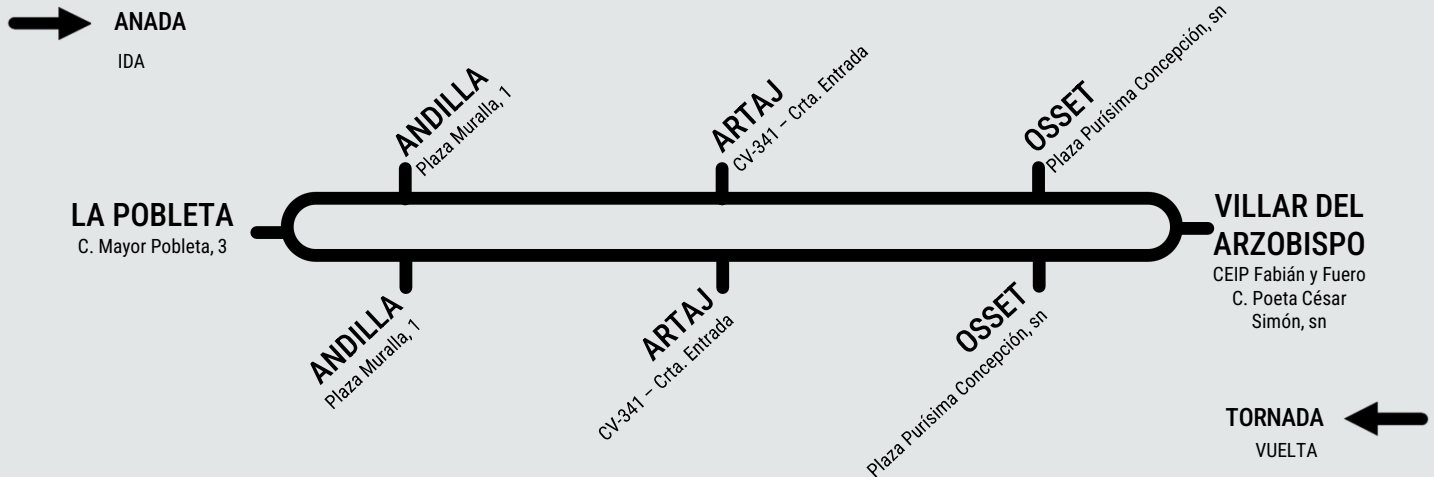

DILLUNS A DIVENDRES: Tot l'any / LUNES A VIERNES: Todo el año

ANADA / IDA

DILLUNS A DIVENDRES LABORABLES / LUNES A
VIERNES LABORABLES

HIGUERUELAS

8:30

VILLAR DEL ARZOBISPO

8:55 ¹

¹: Coordina amb línia a 400a / coordina con línea 400a ²: Coordina amb línia 400d / coordina con línea 400d

Transport Públic Generalitat Valenciana

LÍNIA 403B: LA POBLETA – VILLAR DEL ARZOBISPO

HORARI / HORARIO

HORARIS ACTUALITZATS A 25/03/2025

HORARIOS ACTUALIZADOS EL 25/03/2025

DILLUNS A DIVENDRES: Tot l'any / LUNES A VIERNES: Todo el año