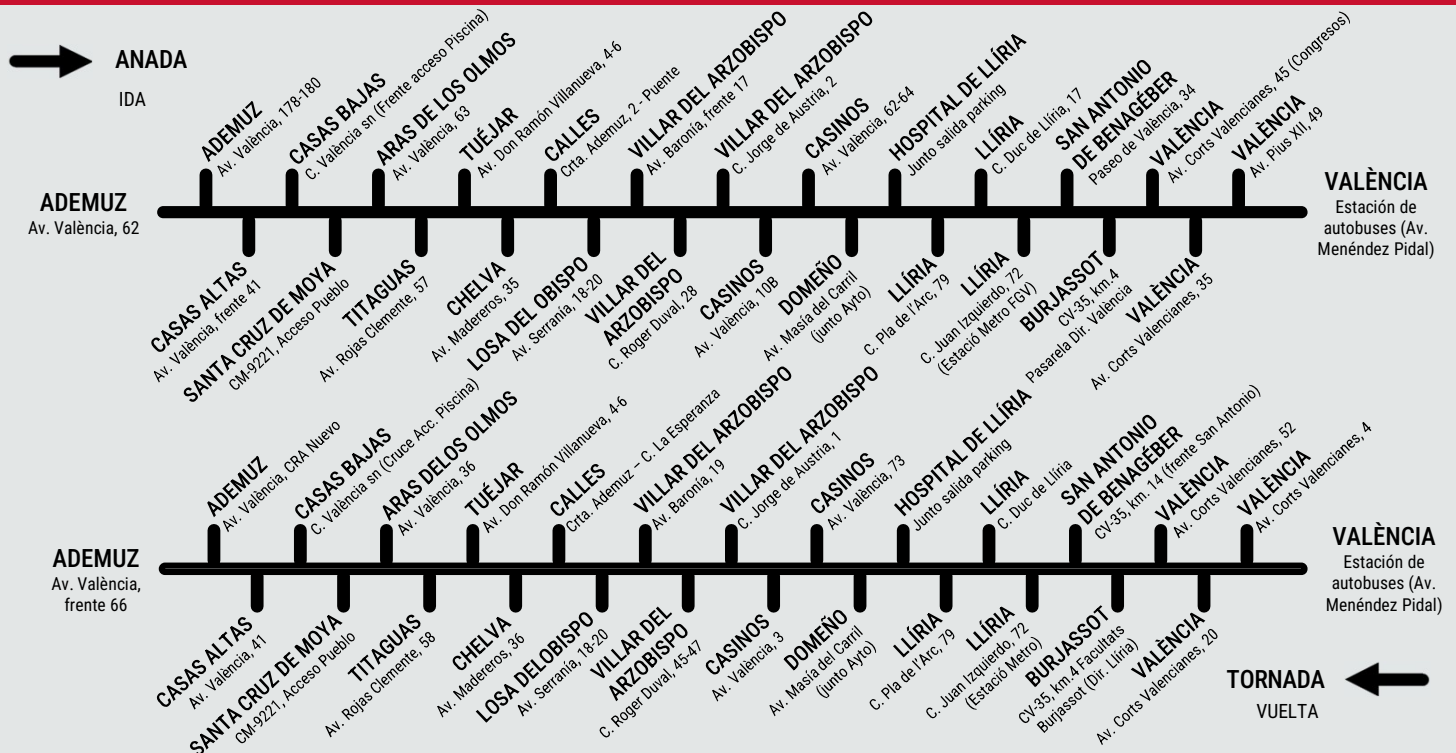

Transport Públic Generalitat Valenciana

LÍNIA 400A: ADEMUZ - VALÈNCIA

HORARI / HORARIO

DILLUNS A DISSABTE: Tot l'any / LUNES A SÁBADO: Todo el año

HORARIS ACTUALITZATS A 25/03/2025

HORARIOS ACTUALIZADOS EL 25/03/2025