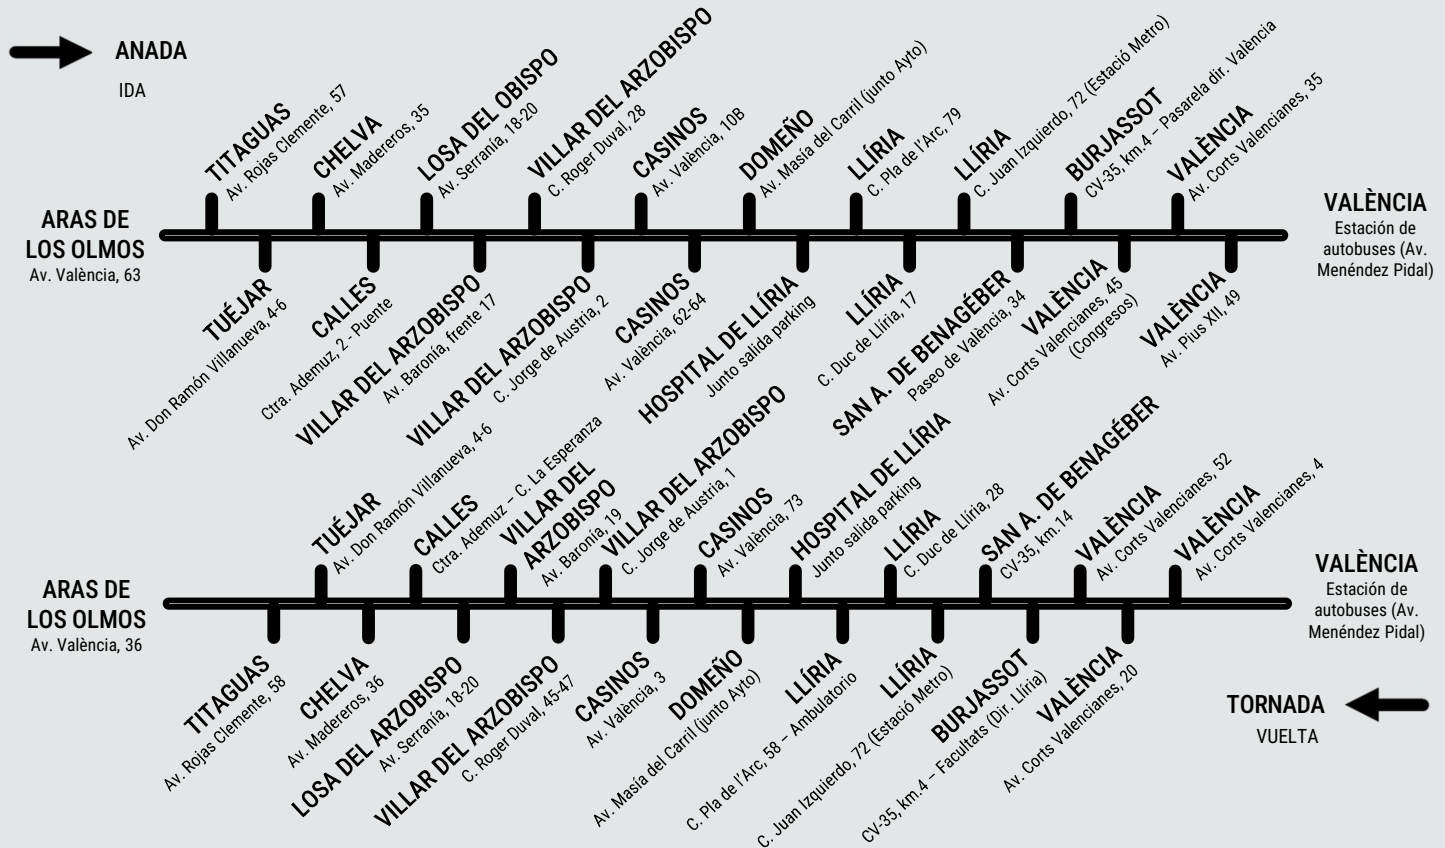

Transport Públic Generalitat Valenciana

LÍNIA 400D: ARAS DE LOS OLMOS - VALÈNCIA

HORARI / HORARIO

DILLUNS A DIVENDRES: Tot l'any / LUNES A VIERNES: Todo el año

HORARIS ACTUALITZATS A 25/03/2025

HORARIOS ACTUALIZADOS EL 25/03/2025

ANADA / IDA	DILLUNS A DIVENDRES LABORABLES / LUNES A VIERNES LABORABLES	TORNADA / VUELTA	DILLUNS A DIVENDRES LABORABLES / LUNES A VIERNES LABORABLES
ARAS DE LOS OLMOS	6:55	VALÈNCIA	18:30
TITAGUAS	7:08	BURJASSOT	18:40
TUÉJAR	7:20	SAN ANTONIO DE BENAGÉBER	18:48
CHELVA	7:27	LLÍRIA	19:02
CALLES	7:33	HOSPITAL DE LLÍRIA	19:16
LOSA DEL OBISPO	7:46	DOMEÑO	19:21
VILLAR DEL ARZOBISPO	8:00	CASINOS	19:24
CASINOS	8:09	VILLAR DEL ARZOBISPO	19:33
DOMEÑO	8:15*	LOSA DEL OBISPO	19:42
HOSPITAL DE LLÍRIA	8:22	CALLES	19:56
LLÍRIA	8:28	CHELVA	20:02
SAN ANTONIO DE BENAGÉBER	8:43	TUÉJAR	20:10
BURJASSOT	8:54	TITAGUAS	20:25
VALÈNCIA	9:00	ARAS DE LOS OLMOS	20:35