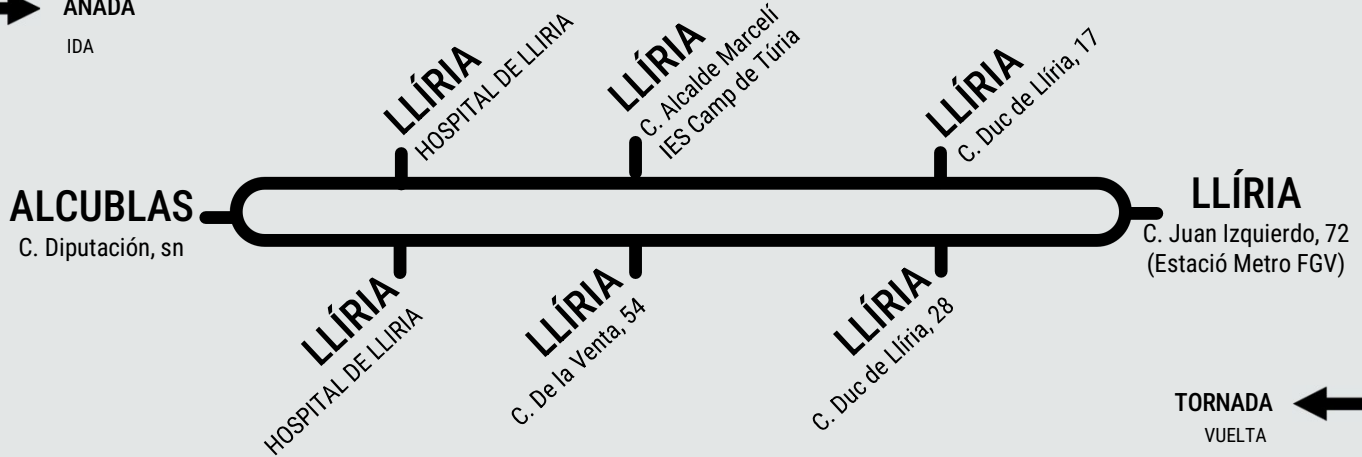

Transport Públic Generalitat Valenciana

LÍNIA 405B: MARINES - LLÍRIA

➔ ANADA
IDA

← TORNADA
VUELTA

HORARI / HORARIO

HORARIS ACTUALITZATS A 25/03/2025

HORARIOS ACTUALIZADOS EL 25/03/2025

DILLUNS A DIVENDRES: Tot l'any / LUNES A VIERNES: Todo el año

ANADA / IDA		
DILLUNS A DIVENDRES LABORABLES / LUNES A VIERNES LABORABLES		
MARINES	13:30	14:30
LLÍRIA	13:41	14:41
HOSPITAL DE LLÍRIA	13:55	14:55
TORNADA / VUELTA		
DILLUNS A DIVENDRES LABORABLES / LUNES A VIERNES LABORABLES		
HOSPITAL DE LLÍRIA	14:00	15:00
LLÍRIA	14:10	15:10
MARINES	14:22	15:22

Transport Públic Generalitat Valenciana

LÍNIA 406: ALCUBLAS- LLÍRIA

→ ANADA
IDA

HORARI / HORARIO

HORARIS ACTUALITZATS A 25/03/2025

HORARIOS ACTUALIZADOS EL 25/03/2025

DILLUNS A DIVENDRES: Tot l'any / LUNES A VIERNES: Todo el año

ANADA / IDA

	DILLUNS A DIVENDRES LABORABLES / LUNES A VIERNES LABORABLES
ALCUBLAS	7:10
HOSPITAL LLÍRIA	7:45
LLÍRIA	7:55

TORNADA / VUELTA

	DILLUNS A DIVENDRES LABORABLES / LUNES A VIERNES LABORABLES
LLÍRIA	18:00
HOSPITAL LLÍRIA	18:10
ALCUBLAS	18:45