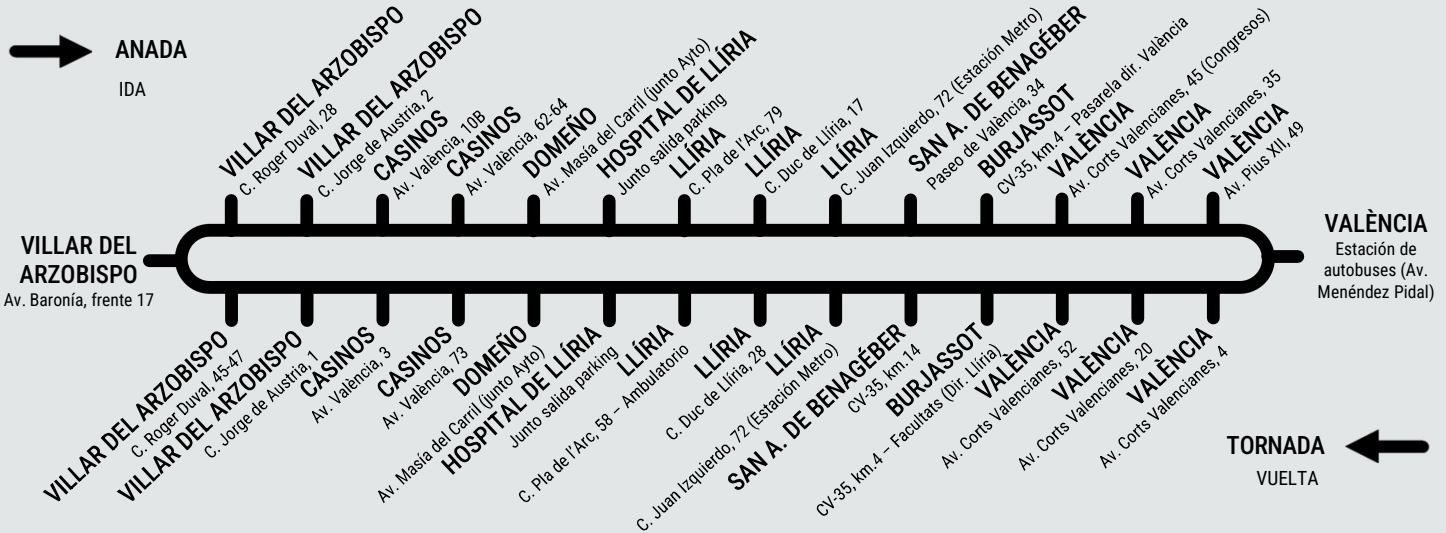

Transport Públic Generalitat Valenciana

LÍNIA 400B: VILLAR DEL ARZOBISPO - VALÈNCIA

HORARI / HORARIO

DILLUNS A DIVENDRES: Tot l'any / LUNES A VIERNES: Todo el año

HORARIS ACTUALITZATS A 25/03/2025

HORARIOS ACTUALIZADOS EL 25/03/2025

ANADA / IDA

	DILLUNS A DIVENDRES LABORABLES / LUNES A VIERNES LABORABLES
VILLAR DEL ARZOBISPO	17:10
CASINOS	17:23
DOMEÑO	17:36 *
HOSPITAL DE LLÍRIA	17:42
LLÍRIA	17:48
SAN ANTONIO DE BENAGÉBER	18:08
BURJASSOT	18:10
VALÈNCIA	18:15

TORNADA / VUELTA

	DILLUNS A DIVENDRES LABORABLES / LUNES A VIERNES LABORABLES
VALÈNCIA	16:00
BURJASSOT	16:10
SAN ANTONIO DE BENAGÉBER	16:18
LLÍRIA	16:32
HOSPITAL DE LLÍRIA	16:46
DOMEÑO	16:51*
CASINOS	16:54
VILLAR DEL ARZOBISPO	17:05