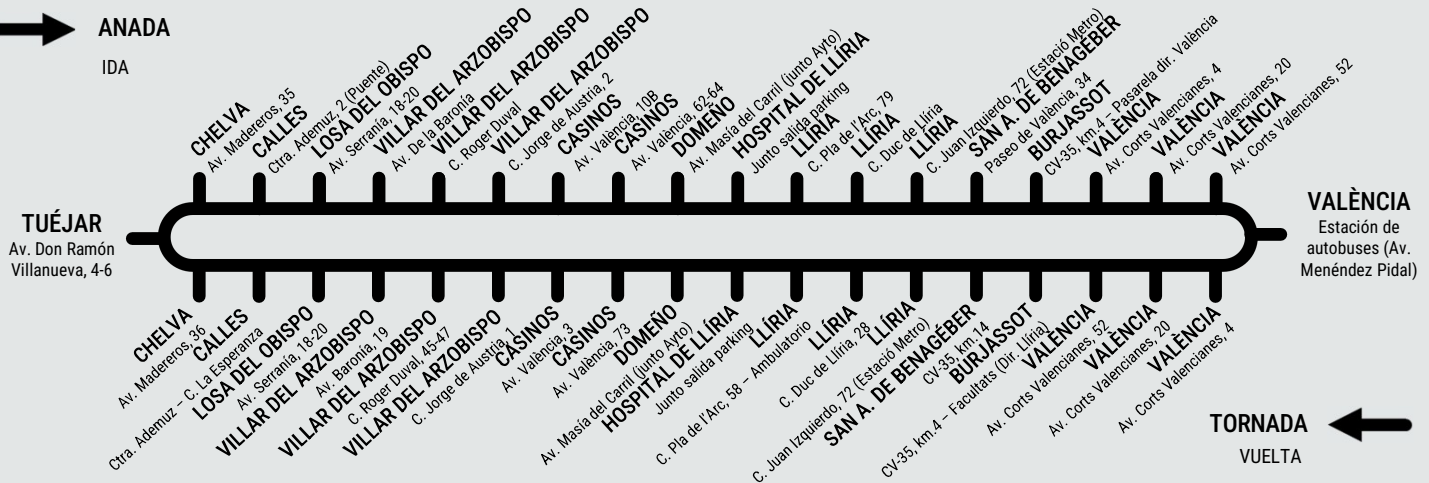

Transport Públic Generalitat Valenciana

LÍNIA 400C: TUÉJAR - VALÈNCIA

➔ ANADA
IDA

← TORNADA
VUELTA

HORARI / HORARIO

DILLUNS A DIVENDRES: Tot l'any / LUNES A VIERNES: Todo el año

HORARIS ACTUALITZATS A 25/03/2025

HORARIOS ACTUALIZADOS EL 25/03/2025

ANADA / IDA

	DILLUNS A DIVENDRES LABORABLES / LUNES A VIERNES LABORABLES
TUÉJAR	14:20
CHELVA	14:27
CALLES	14:33
LOSA DEL OBISPO	14:46
VILLAR DEL ARZOBISPO	14:55
CASINOS	15:09
DOMEÑO	15:15*
HOSPITAL DE LLÍRIA	15:22
LLÍRIA	15:28
SAN ANTONIO DE BENAGÉBER	15:43
BURJASSOT	15:54
VALÈNCIA	16:00

TORNADA / VUELTA

	DILLUNS A DIVENDRES LABORABLES / LUNES A VIERNES LABORABLES
VALÈNCIA	9:10
BURJASSOT	9:20
SAN ANTONIO DE BENAGÉBER	9:28
LLÍRIA	9:42
HOSPITAL DE LLÍRIA	9:56
DOMEÑO	10:01*
CASINOS	10:04
VILLAR DEL ARZOBISPO	10:13
LOSA DEL OBISPO	10:22
CALLES	10:36
CHELVA	10:42
TUÉJAR	10:50