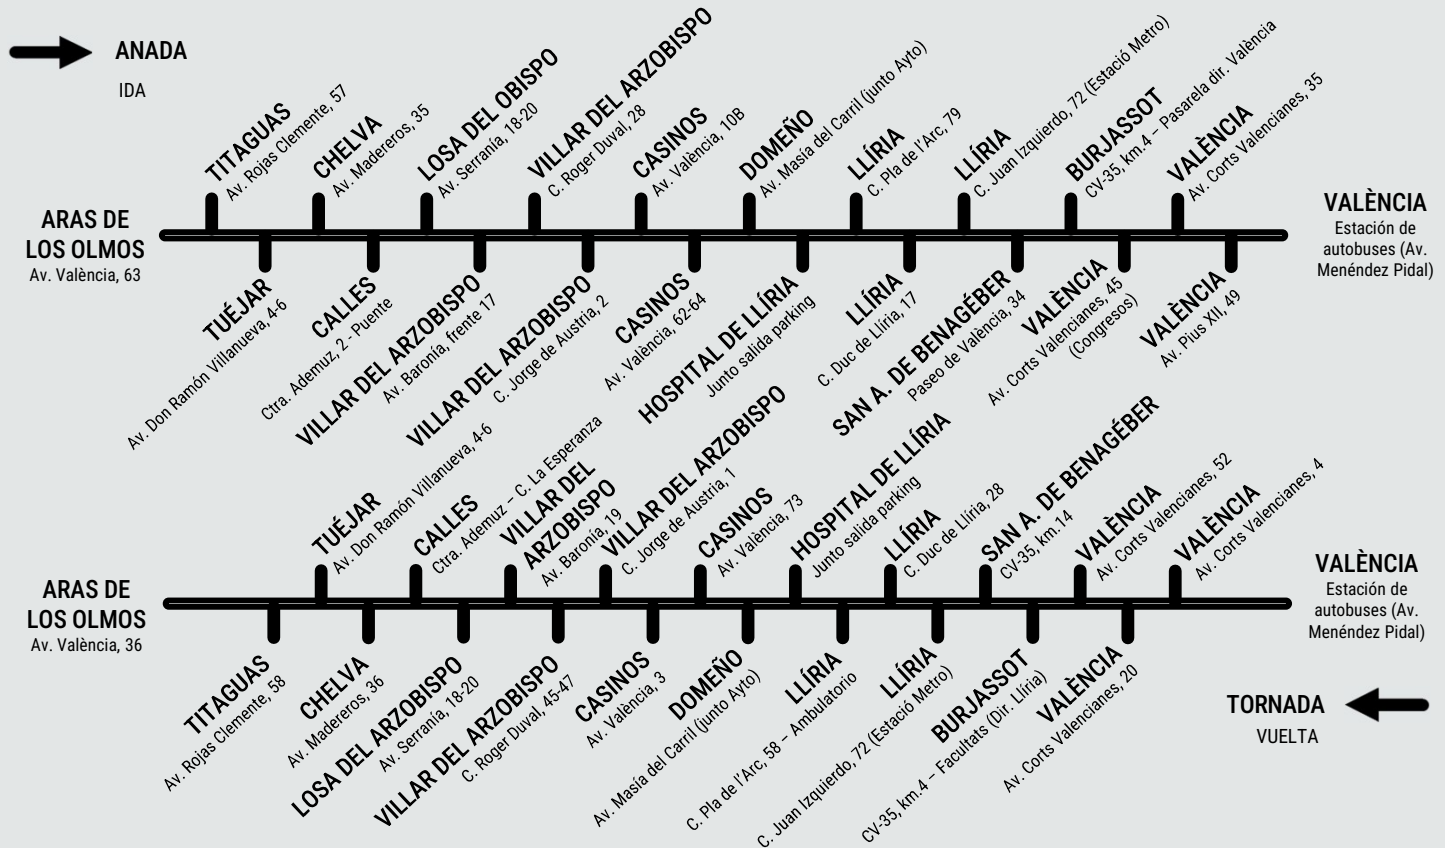

## LÍNIA 400D: ARAS DE LOS OLMOS - VALÈNCIA

### HORARI / HORARIO

DILLUNS A DIVENDRES: Tot l'any / LUNES A VIERNES: Todo el año

### HORARIS ACTUALITZATS A 25/03/2025

HORARIOS ACTUALIZADOS EL 25/03/2025

ANADA / IDA	DILLUNS A DIVENDRES LABORABLES / LUNES A VIERNES LABORABLES	TORNADA / VUELTA	DILLUNS A DIVENDRES LABORABLES / LUNES A VIERNES LABORABLES
ARAS DE LOS OLMOS	6:55	VALÈNCIA	18:30
TITAGUAS	7:08	BURJASSOT	18:40
TUÉJAR	7:20	SAN ANTONIO DE BENAGÉBER	18:48
CHELVA	7:27	LLÍRIA	19:02
CALLES	7:33	HOSPITAL DE LLÍRIA	19:16
LOSA DEL OBISPO	7:46	DOMEÑO	19:21
VILLAR DEL ARZOBISPO	8:00	CASINOS	19:24
CASINOS	8:09	VILLAR DEL ARZOBISPO	19:33
DOMEÑO	8:15*	LOSA DEL OBISPO	19:42
HOSPITAL DE LLÍRIA	8:22	CALLES	19:56
LLÍRIA	8:28	CHELVA	20:02
SAN ANTONIO DE BENAGÉBER	8:43	TUÉJAR	20:10
BURJASSOT	8:54	TITAGUAS	20:25
VALÈNCIA	9:00	ARAS DE LOS OLMOS	20:35