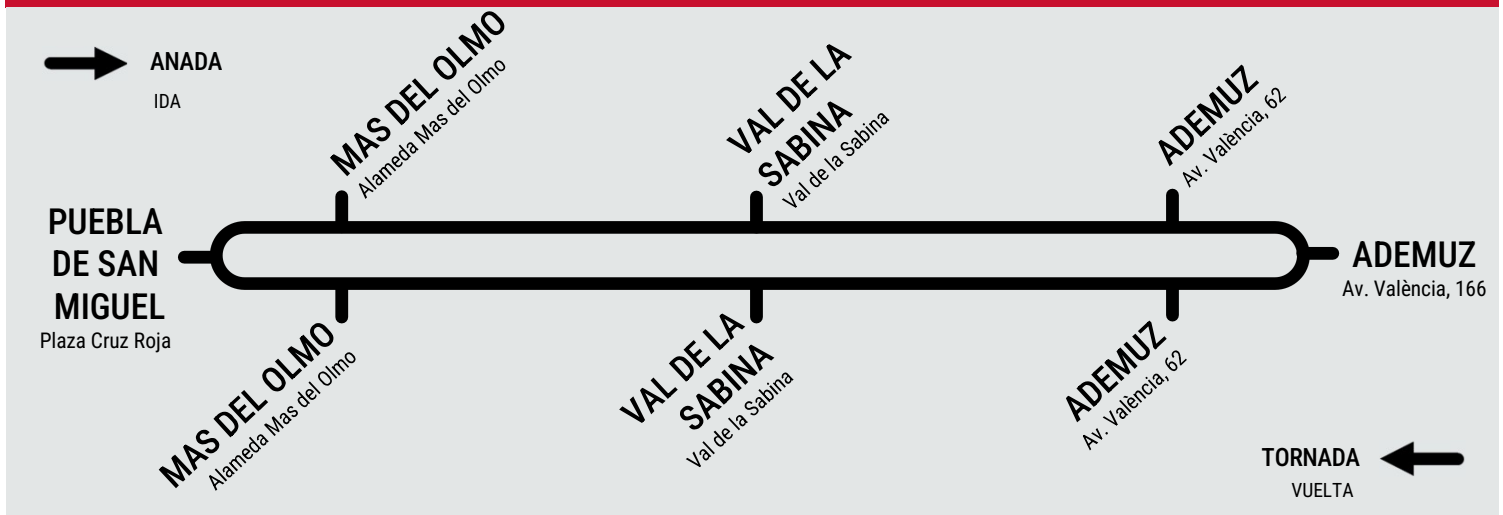

Transport Públic Generalitat Valenciana

LÍNIA 401D: PUEBLA DE SAN MIGUEL - ADEMUZ

HORARI / HORARIO

HORARIS ACTUALITZATS A 25/03/2025

HORARIOS ACTUALIZADOS EL 25/03/2025

DILLUNS, DIMECRES, DIUMENGES I FESTIUS: Tot l'any / LUNES, MIÉRCOLES, DOMINGOS Y FESTIVOS: Todo el año

ANADA / IDA	DILLUNS I DIMECRES LABORABLES / LUNES Y MIÉRCOLES LABORABLES	DIUMENGES I FESTIUS / VIERNES LABORABLES
PUEBLA DE SAN MIGUEL	6:30*	10:30*
MAS DEL OLMO	6:39*	10:39*
VAL DE LA SABINA	6:52*	10:52*
ADEMUZ	7:00* ¹	11:00* ¹

¹: Coordina amb línia a 400a / coordina con línea 400a

TORNADA / VUELTA	DILLUNS I DIMECRES LABORABLES / LUNES Y MIÉRCOLES LABORABLES	DIUMENGES I FESTIUS / VIERNES LABORABLES
ADEMUZ	18:45* ¹	--:--
VAL DE LA SABINA	18:53*	--:--
MAS DEL OLMO	19:06*	--:--
PUEBLA DE SAN MIGUEL	19:15*	--:--