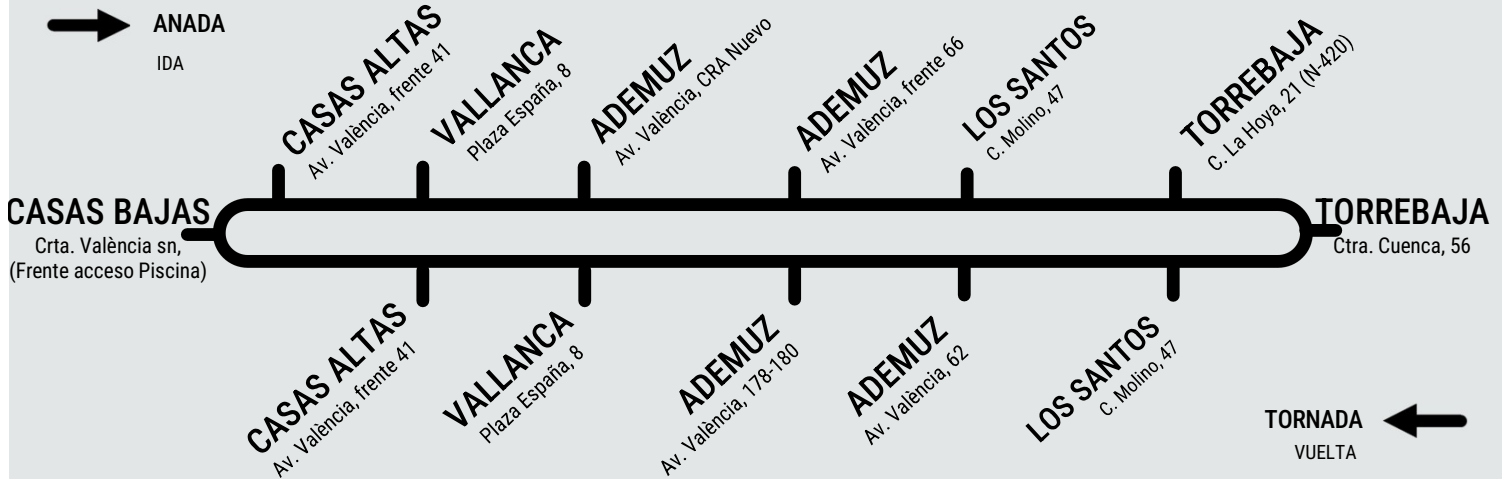

## LÍNIA 401G: VALLANCA - TORREBAJA

<sup>1</sup>: Coordina amb línia a Teruel / coordina con línea a Teruel

	DILLUNS A DIVENDRES/ VIERNES LABORABLES	DIUMENGES I FESTIUS/ DOMINGOS Y FESTIVOS
TORREBAJA	15:25* <sup>1</sup>	--:--
LOS SANTOS	15:30*	--:--
ADEMUZ	15:40*	--:--
VALLANCA	15:55*	--:--
CASAS ALTAS	16:08*	--:--
CASAS BAJAS	16:10*	--:--