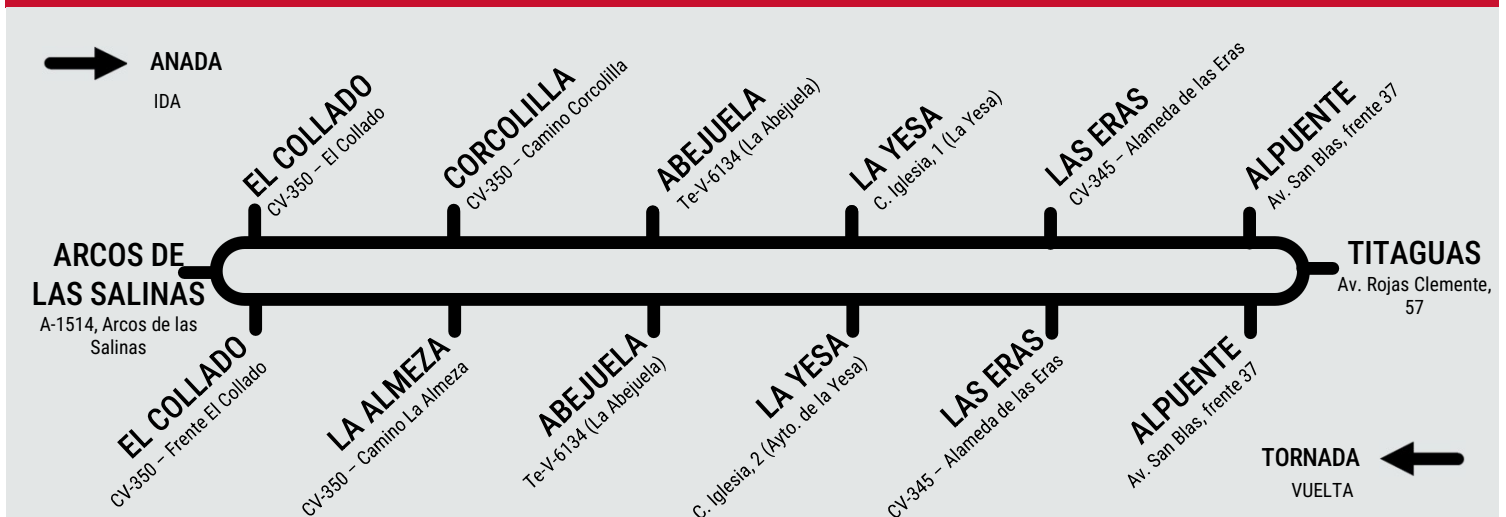

Transport Públic Generalitat Valenciana

LÍNIA 402: ARCOS DE LAS SALINAS - TITAGUAS

HORARI / HORARIO

HORARIS ACTUALITZATS A 25/03/2025

HORARIOS ACTUALIZADOS EL 25/03/2025

DILLUNS A DIVENDRES: Tot l'any / LUNES A VIERNES: Todo el año

ANADA / IDA	DILLUNS A DIVENDRES LABORABLES / LUNES A VIERNES LABORABLES
ARCOS DE LAS SALINAS	6:15*
EL COLLADO	6:23*
CORCOLILLA	6:29*
ABEJUELA	6:44*
LA YESA	6:54*
LAS ERAS	6:59*
ALPUENTE	7:00*
TITAGUAS	7:08*1

1: Coordina amb línia a 400d / coordina con línea 400d 2: Coordina amb línia a 400a / coordina con línea 400a

TORNADA / VUELTA	DILLUNS A DIVENDRES LABORABLES / LUNES A VIERNES LABORABLES
TITAGUAS	17:30*2
ALPUENTE	17:31*
LAS ERAS	17:41*
LA YESA	17:46*
ABEJUELA	17:56*
CORCOLILLA	18:11*
EL COLLADO	18:17*
ARCOS DE LAS SALINAS	18:25*