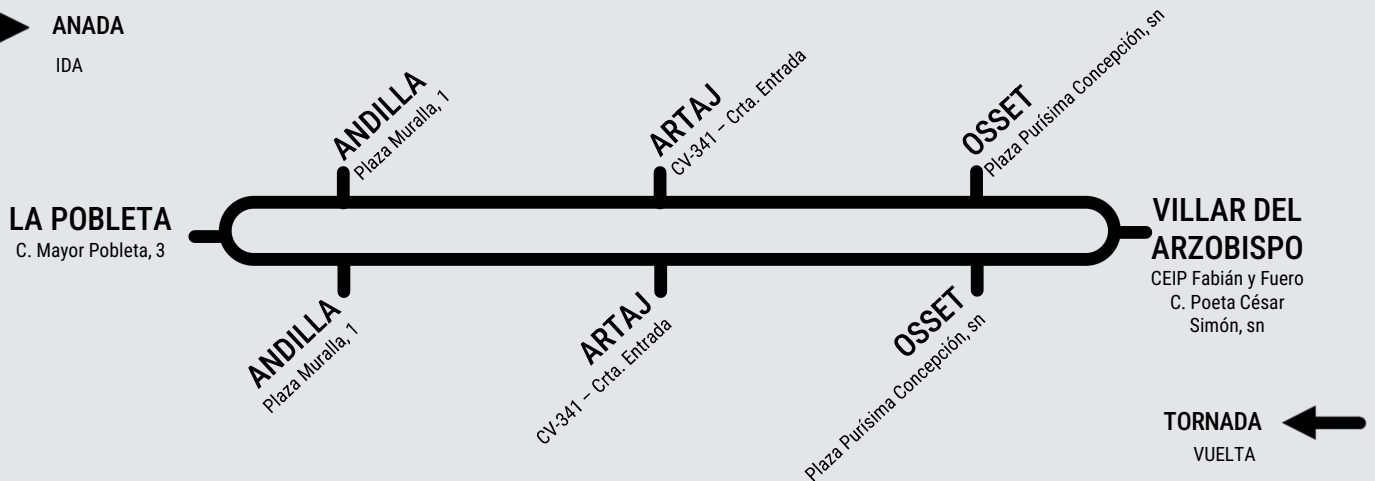

## LÍNIA 403B: LA POBLETA – VILLAR DEL ARZOBISPO

➔ ANADA  
IDA

<sup>1</sup>: Coordina amb línia a 400a / coordina con línea 400a <sup>2</sup>: Coordina amb línia a 400d / coordina con línea 400d

TORNADA / VUELTA	DILLUNS A DIVENDRES LABORABLES / LUNES A VIERNES LABORABLES
VILLAR DEL ARZOBISPO	19:40* <sup>2</sup>
OSSET	19:58*
ARTAJ	20:08*
ANDILLA	20:19*
LA POBLETA	20:25*