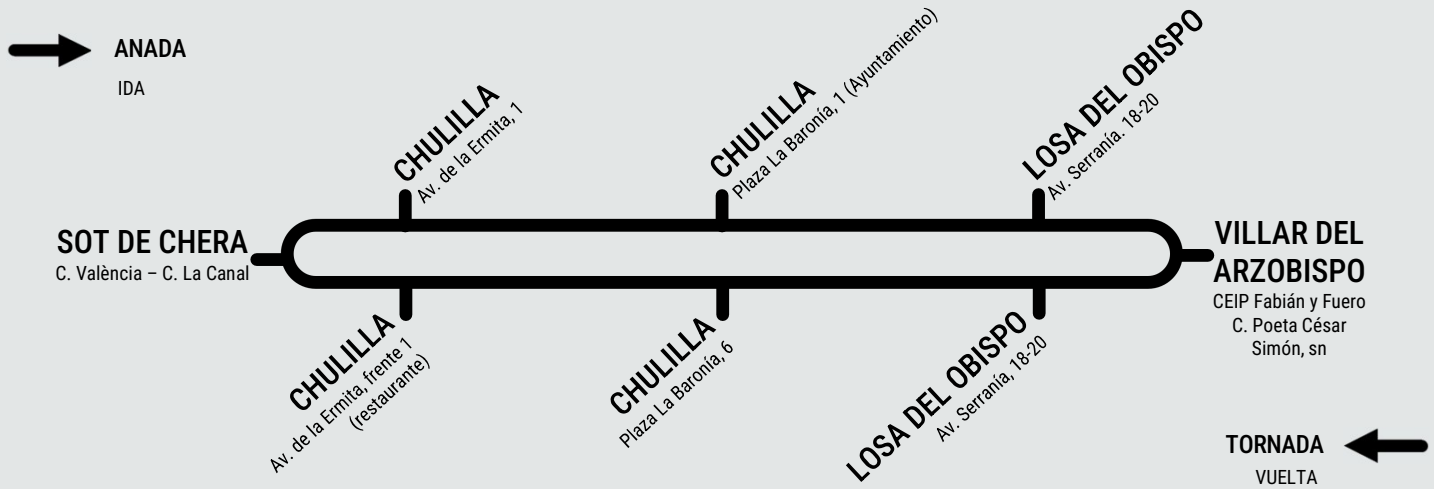

# Transport Públic Generalitat Valenciana

**LÍNIA 403C: SOT DE CHERA – VILLAR DEL ARZOBISPO**

**1:** Coordina amb línia a 400a / coordina con línea 400a **2:** Coordina amb línia a 400d / coordina con línea 400d

TORNADA / VUELTA	DILLUNS A DIVENDRES LABORABLES / LUNES A VIERNES LABORABLES	DISSABTES LABORABLES / SÁBADOS LABORABLES	DIUMENGES I FESTIUS / DOMINGOS Y FESTIVOS
VILLAR DEL ARZOBISPO	19:36* <b>2</b>	18:35* <b>1</b>	18:05* <b>1</b>
LOSA DEL OBISPO	19:47*	18:46*	18:16*
CHULILLA	20:00*	18:59*	18:29*
SOT DE CHERA	20:16*	19:15*	18:45*