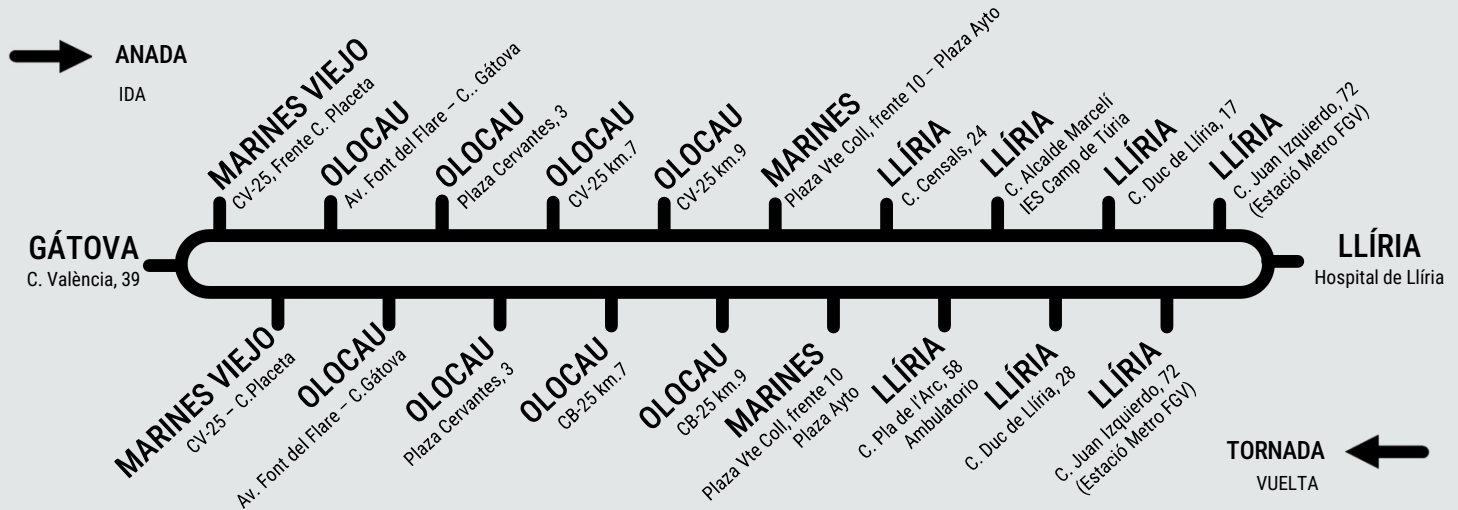

Transport Públic Generalitat Valenciana

LÍNIA 405A: GÁTOVA - LLÍRIA

HORARI / HORARIO

HORARIS ACTUALITZATS A 25/03/2025

HORARIOS ACTUALIZADOS EL 25/03/2025

DILLUNS A DIUMENGE: Tot l'any / LUNES A DOMINGO: Todo el año

ANADA / IDA	DILLUNS A DIVENDRES LABORABLES / LUNES A VIERNES LABORABLES	DIJOUS LABORABLES/ JUEVES LABORABLES	DISSABTES LABORABLES / SÁBADOS LABORABLES	DIUMENGES I FESTIUS/ DOMINGOS Y FESTIVOS
GÁTOVA	7:10	10:15	16:45	16:15
MARINES VIEJO	7:17	10:22	16:52	16:22
OLOCAU	7:24	10:29	16:59	16:29
MARINES	7:45	10:50	17:20	16:50
LLÍRIA	8:00	11:05	17:31	17:01
HOSPITAL DE LLÍRIA	8:10	11:15	17:45	17:15
TORNADA / VUELTA	DILLUNS A DIVENDRES LABORABLES / LUNES A VIERNES LABORABLES	DIJOUS LABORABLES/ JUEVES LABORABLES	DISSABTES LABORABLES / SÁBADOS LABORABLES	DIUMENGES I FESTIUS/ DOMINGOS Y FESTIVOS
HOSPITAL DE LLÍRIA	12:20	18:00	9:30	10:00
LLÍRIA	12:30	18:10	9:42	10:12
MARINES	12:34	18:24	9:44	10:24
OLOCAU	12:45	18:27	9:47	10:27
MARINES VIEJO	13:12	18:52	10:22	10:52
GÁTOVA	13:19	18:59	10:29	10:59