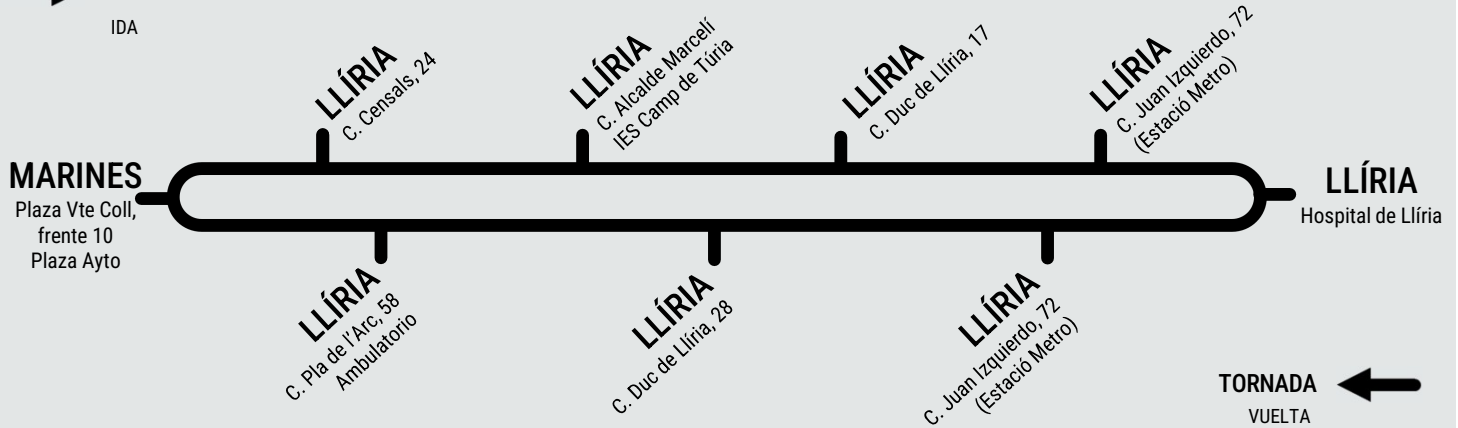

Transport Públic Generalitat Valenciana

LÍNIA 405B: MARINES - LLÍRIA

➔ ANADA
IDA

← TORNADA
VUELTA

HORARI / HORARIO

HORARIS ACTUALITZATS A 25/03/2025

HORARIOS ACTUALIZADOS EL 25/03/2025

DILLUNS A DIVENDRES: Tot l'any / LUNES A VIERNES: Todo el año

ANADA / IDA		
DILLUNS A DIVENDRES LABORABLES / LUNES A VIERNES LABORABLES		
MARINES	13:30	14:30
LLÍRIA	13:41	14:41
HOSPITAL DE LLÍRIA	13:55	14:55
TORNADA / VUELTA		
DILLUNS A DIVENDRES LABORABLES / LUNES A VIERNES LABORABLES		
HOSPITAL DE LLÍRIA	14:00	15:00
LLÍRIA	14:10	15:10
MARINES	14:22	15:22