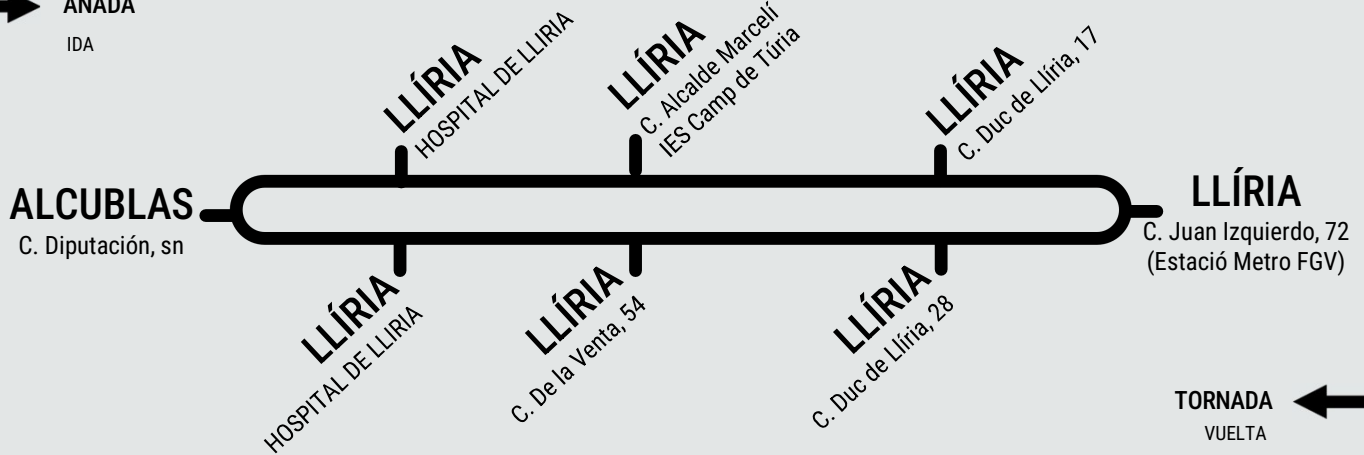

# Transport Públic Generalitat Valenciana

**LÍNIA 406: ALCUBLAS- LLÍRIA**

→ ANADA  
IDA

TORNADA / VUELTA

	DILLUNS A DIVENDRES LABORABLES / LUNES A VIERNES LABORABLES
LLÍRIA	18:00
HOSPITAL LLÍRIA	18:10
ALCUBLAS	18:45