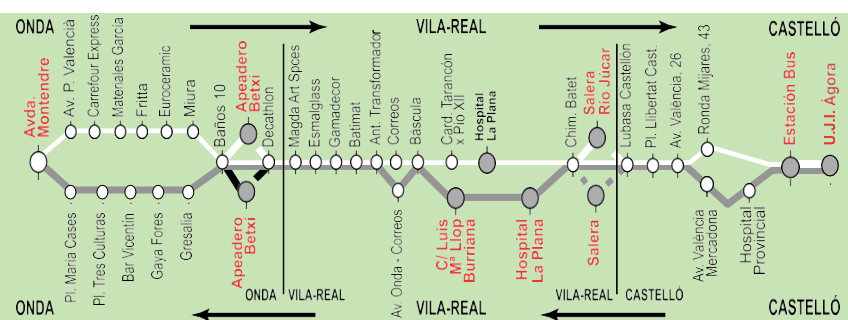

a: Expedición sólo días lectivos (hay colegio)

b: Sólo días lectivos hasta hospital de La Plana por Vila-Real

c: Expedición sólo días lectivos : DIRECTO a Castellón

d: Esta Expedición SÓLO se realiza los días NO LECTIVOS

(que no hay colegios): a Castellón por Vila-real y Hospital

### SÁBADOS

Mon-tendre	Luis M <sup>a</sup> Llop	R. Júcar	Est. Bus	Est. Bus	Salera	Luis M <sup>a</sup> Llop	Mon-tendre
9:00	9:24	9:40	9:59	10:10	10:26	10:33	11:02
<b>11:15</b>	<b>11:39</b>	<b>11:55</b>	<b>12:14</b>	<b>12:30</b>	<b>12:46</b>	<b>12:53</b>	<b>13:22</b>
16:00	16:24	16:40	16:59	17:10	17:26	17:33	18:00
<b>18:15</b>	<b>18:39</b>	<b>18:55</b>	<b>19:14</b>	<b>19:30</b>	<b>19:46</b>	<b>19:53</b>	<b>20:22</b>

Los sábados, domingos y festivos, todas las expediciones pasarán por el hospital La Plana