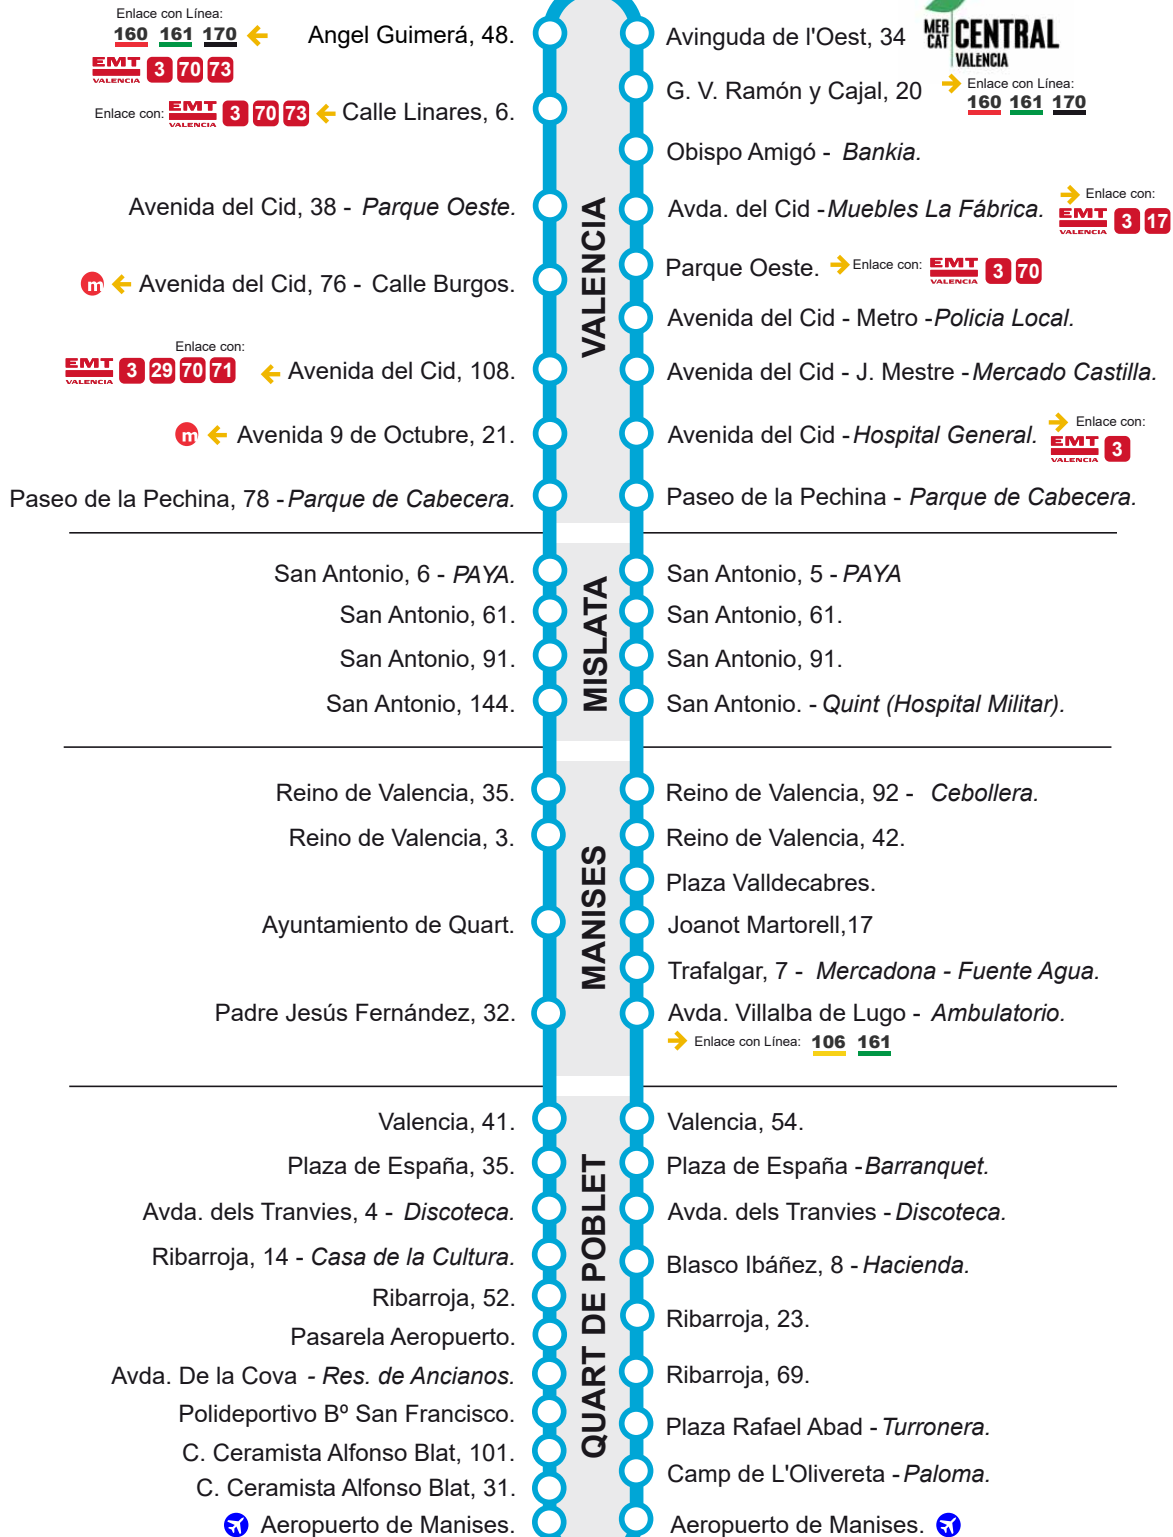

150

VALENCIA - MISLATA - QUART DE POBLET - MANISES

↓ Valencia

150

VALENCIA - MISLATA - QUART DE POBLET - MANISES

Línea 150	Manises Aeropuerto Salida	Quart de Poblet Ambulatorio	Mislata Hospital Militar	Valencia Mercat Central Llegada / Salida	Mislata Consumos	Quart de Poblet Polideportivo	Manises Bº. Carmen	Manises Aeropuerto Llegada
Primera salida	05:20	05:26	05:36	05:50 / 05:55	06:03	06:10	06:15	06:25
 / 06:15	06:23	06:31	06:36	06:48
LUNES A VIERNES	05:55	06:00	06:10	06:30 / 06:38	06:46	06:52	06:57	07:10
	06:25	06:33	06:40	07:00 / 07:05	07:13	07:20	07:25	07:35
	07:00	07:08	07:15	07:35 / 07:40	07:50	07:58	08:02	08:12
	07:20	07:28	07:38	07:56 / 08:05	08:15	08:23	08:28	08:38
	07:46	07:54	08:05	08:25 / 08:30	08:35	08:44	08:51	09:01
	08:15	08:23	08:35	08:55 / 09:00	09:10	09:19	09:25	09:35
	08:45	08:53	09:05	09:25 / 09:30	09:40	09:49	09:55	10:05
	09:15	09:23	09:35	09:55 / 10:00	10:10	10:19	10:25	10:35
	09:45	09:53	10:05	10:25 / 10:30	10:40	10:49	10:55	11:05
	10:15	10:23	10:35	10:55 / 11:00	11:10	11:19	11:25	11:35
	10:45	10:53	11:05	11:25 / 11:30	11:40	11:49	11:55	12:05
	11:15	11:23	11:35	11:55 / 12:00	12:10	12:19	12:25	12:35
	11:45	11:53	12:05	12:25 / 12:30	12:40	12:49	12:55	13:05
	12:15	12:23	12:35	12:55 / 13:00	13:10	13:19	13:25	13:35
	12:45	12:53	13:05	13:25 / 13:30	13:40	13:49	13:55	14:05
	13:15	13:23	13:35	13:55 / 14:00	14:10	14:19	14:25	14:35
	13:45	13:53	14:05	14:25 / 14:30	14:40	14:49	14:55	15:05
	14:15	14:23	14:35	14:55 / 15:00	15:10	15:19	15:25	15:35
	14:45	14:53	15:05	15:25 / 15:30	15:40	15:49	15:55	16:05
	15:15	15:23	15:35	15:55 / 16:00	16:10	16:19	16:25	16:35
	15:45	15:53	16:05	16:25 / 16:30	16:40	16:49	16:55	17:05
	16:15	16:23	16:35	16:55 / 17:00	17:10	17:19	17:25	17:35
	16:45	16:53	17:05	17:25 / 17:30	17:40	17:49	17:55	18:05
	17:15	17:23	17:35	17:55 / 18:00	18:10	18:19	18:25	18:35
	17:45	17:53	18:05	18:25 / 18:30	18:40	18:49	18:55	19:05
	18:15	18:23	18:35	18:55 / 19:00	19:10	19:19	19:25	19:35
	18:45	18:53	19:05	19:25 / 19:30	19:40	19:49	19:55	20:05
	19:15	19:23	19:35	19:55 / 20:00	20:10	20:19	20:25	20:35
	19:45	19:53	20:05	20:25 / 20:30	20:40	20:49	20:55	21:05
	20:15	20:23	20:35	20:55 / 21:00	21:10	21:19	21:25	21:35
	20:45	20:53	21:05	21:25 / 21:30	21:40	21:49	21:55	22:05
	21:10	21:18	21:30	21:45 / 21:50	22:00	22:09	22:15	22:25
Últimas salidas	21:40	21:48	21:58	22:15 / 22:20	22:28	22:34	22:40	22:50
	22:10	22:18	22:30	22:50 /
Frecuencia	30 minutos							
	Salida Aeropuerto Manises	Quart de Poblet	Mislata	Llegada / Salida Mercat Central Valencia	Mislata	Quart de Poblet	Manises	Llegada Aeropuerto Manises