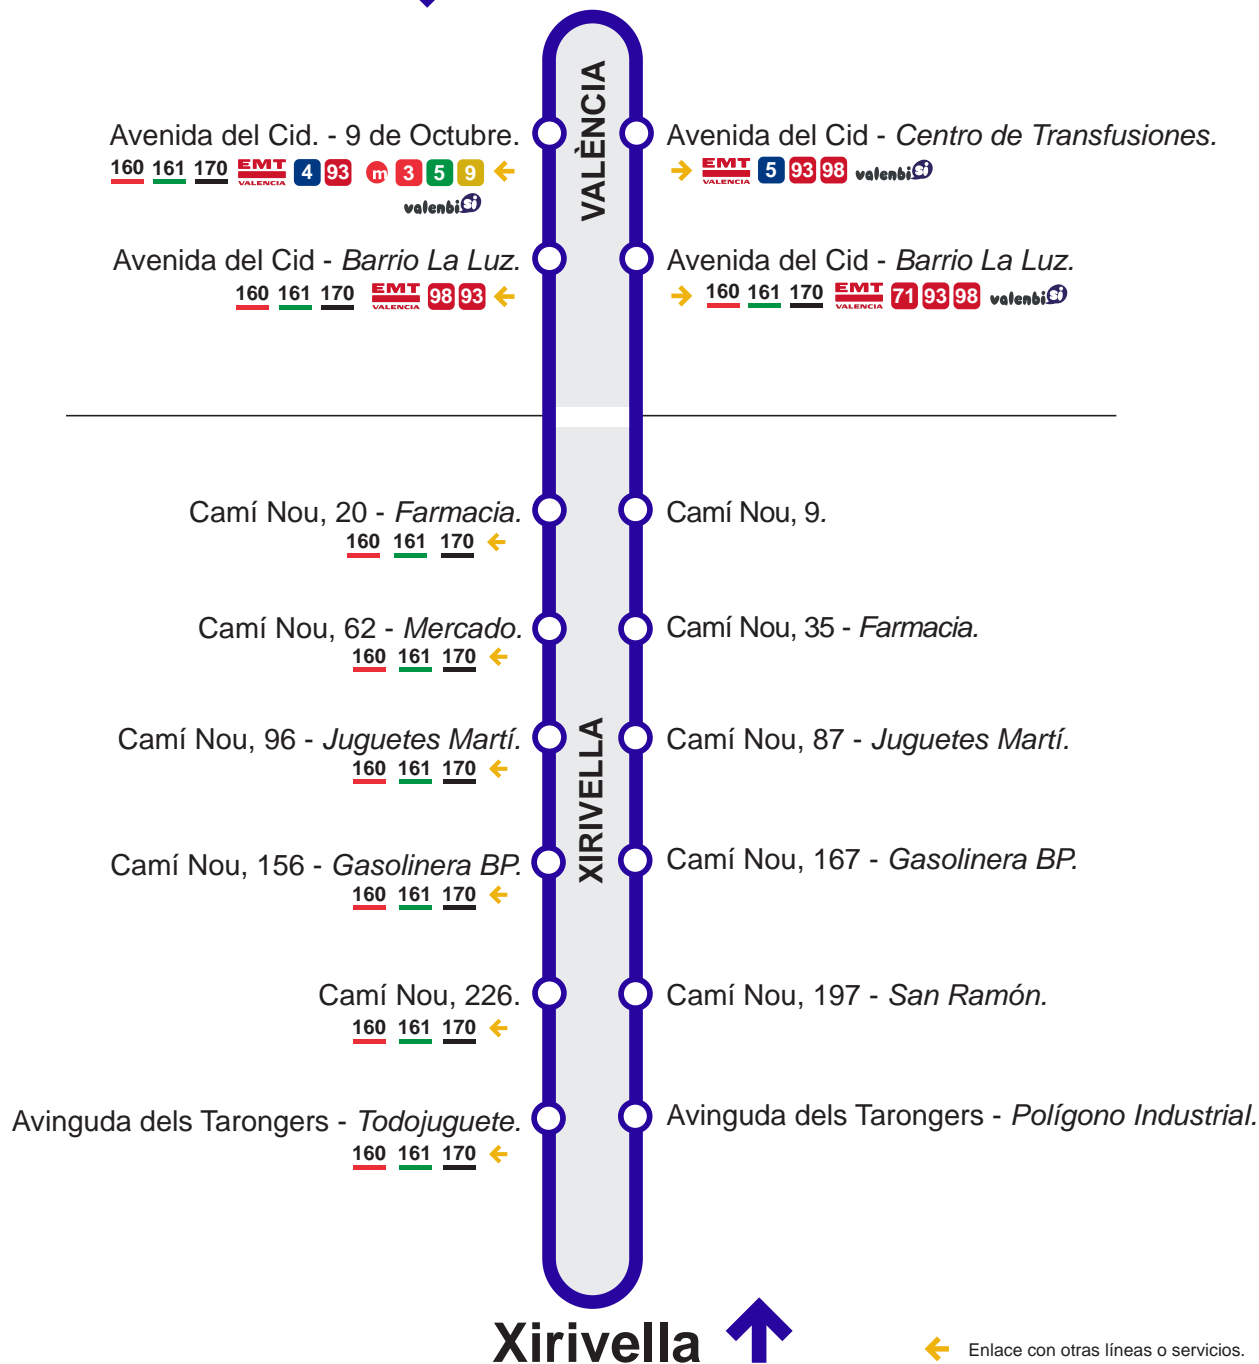

164

XIRIVELLA - VALÈNCIA

Desde el 8 Febrero de 2021

↓ València

164

XIRIVELLA - VALÈNCIA

Desde el 8 Febrero de 2021

Línea 164	Xirivella Salida	València Llegada / Salida	Xirivella Llegada
Parada	Av. Tarongers	Av. Cid - Hospital General / Av. Cid - 9 Octubre	Av. Tarongers
1ª Salida	06:45	06:55 / 07:00	07:30
LABORABLES	07:15	07:25 / 07:30	08:00
	07:45	07:55 / 08:00	08:30
	08:15	08:25 / 08:30	09:00
	08:45	08:55 / 09:00	09:30
	09:15	09:25 / 09:30	13:45
	13:35	13:15 / 13:20	14:15
Últimas salidas	14:05	13:45 / 13:50	14:45
	14:35	14:15 / 14:20	15:15
		/ 14:50	15:45
Frecuencia	30 minutos		
	Salida Xirivella	Llegada / Salida València	Llegada Xirivella

Los horarios de paso son aproximados. Pueden sufrir variaciones de hasta 3 minutos.

164

Gestión de Calidad ISO 9001 ACCM
Gestión Ambiental ISO 14001 ACCM
Seguridad Vial ISO 39001 ACCM
Gestión Energética ISO 50001 ACCM
Transporte Pasajeros UNE 13816 ACCM