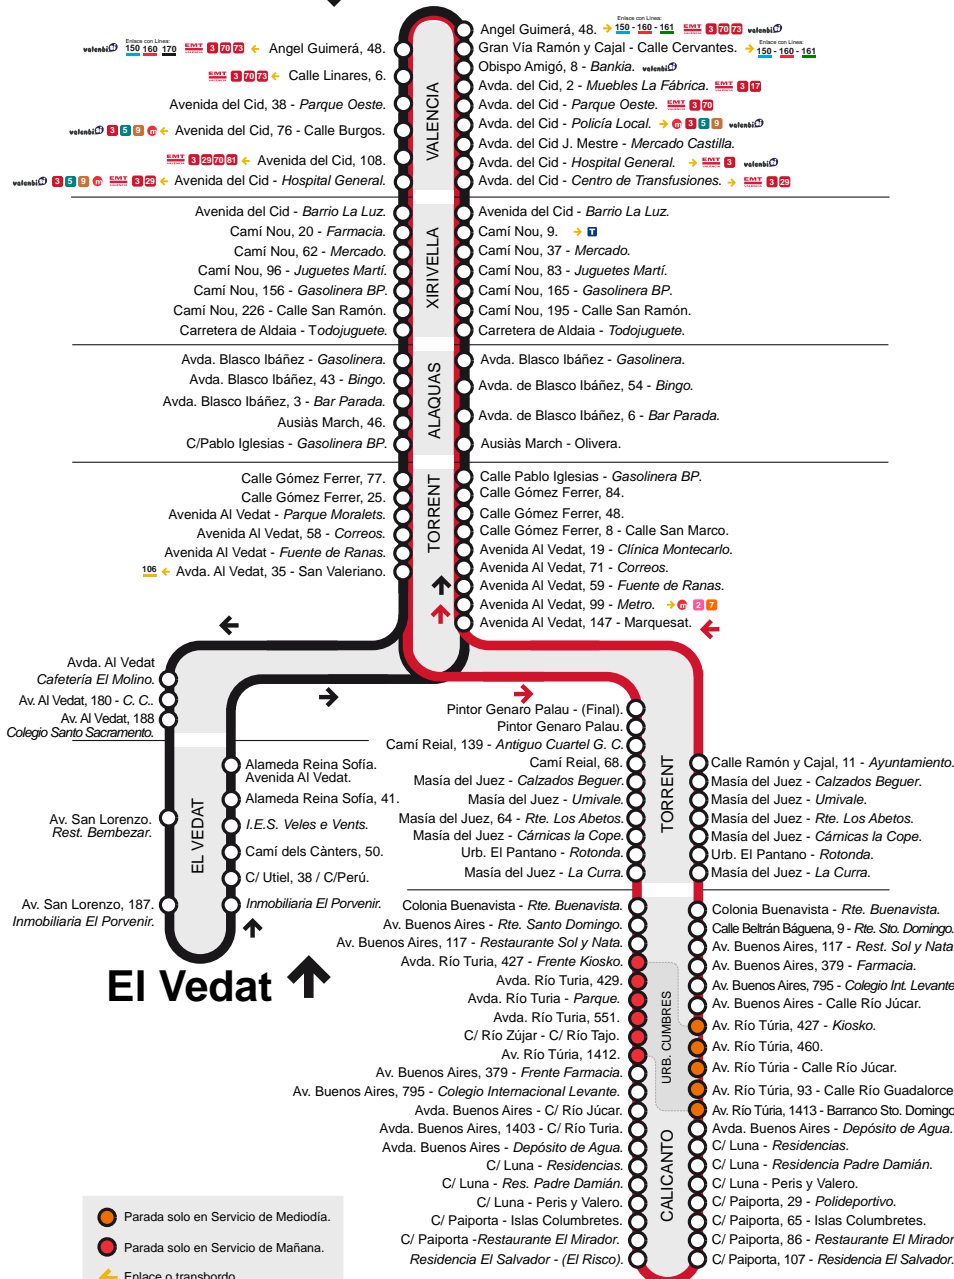

170

VALENCIA - XIRIVELLA - ALAQUAS - TORRENT EL VEDAT - CALICANTO

Desde el 8 de Febrero 2021

↓ Valencia

- Parada solo en Servicio de Mediodía.
- Parada solo en Servicio de Mañana.
- Enlace o transbordo.

Calicanto ↑

Línea 170		Calicanto	Vedat	Torrent	Alaquàs	Xirivella	Valencia Llegada / Salida		Xirivella	Alaquàs	Torrent	Vedat	Calicanto
LABORABLES	08:42	09:19	09:28	09:42	09:48	10:07 / 07:30	07:41	07:51	08:06	08:26	08:40	
	14:11	14:40	14:50	15:02	15:08	15:28 / 13:06	13:17	13:27	13:39	13:52	14:05	