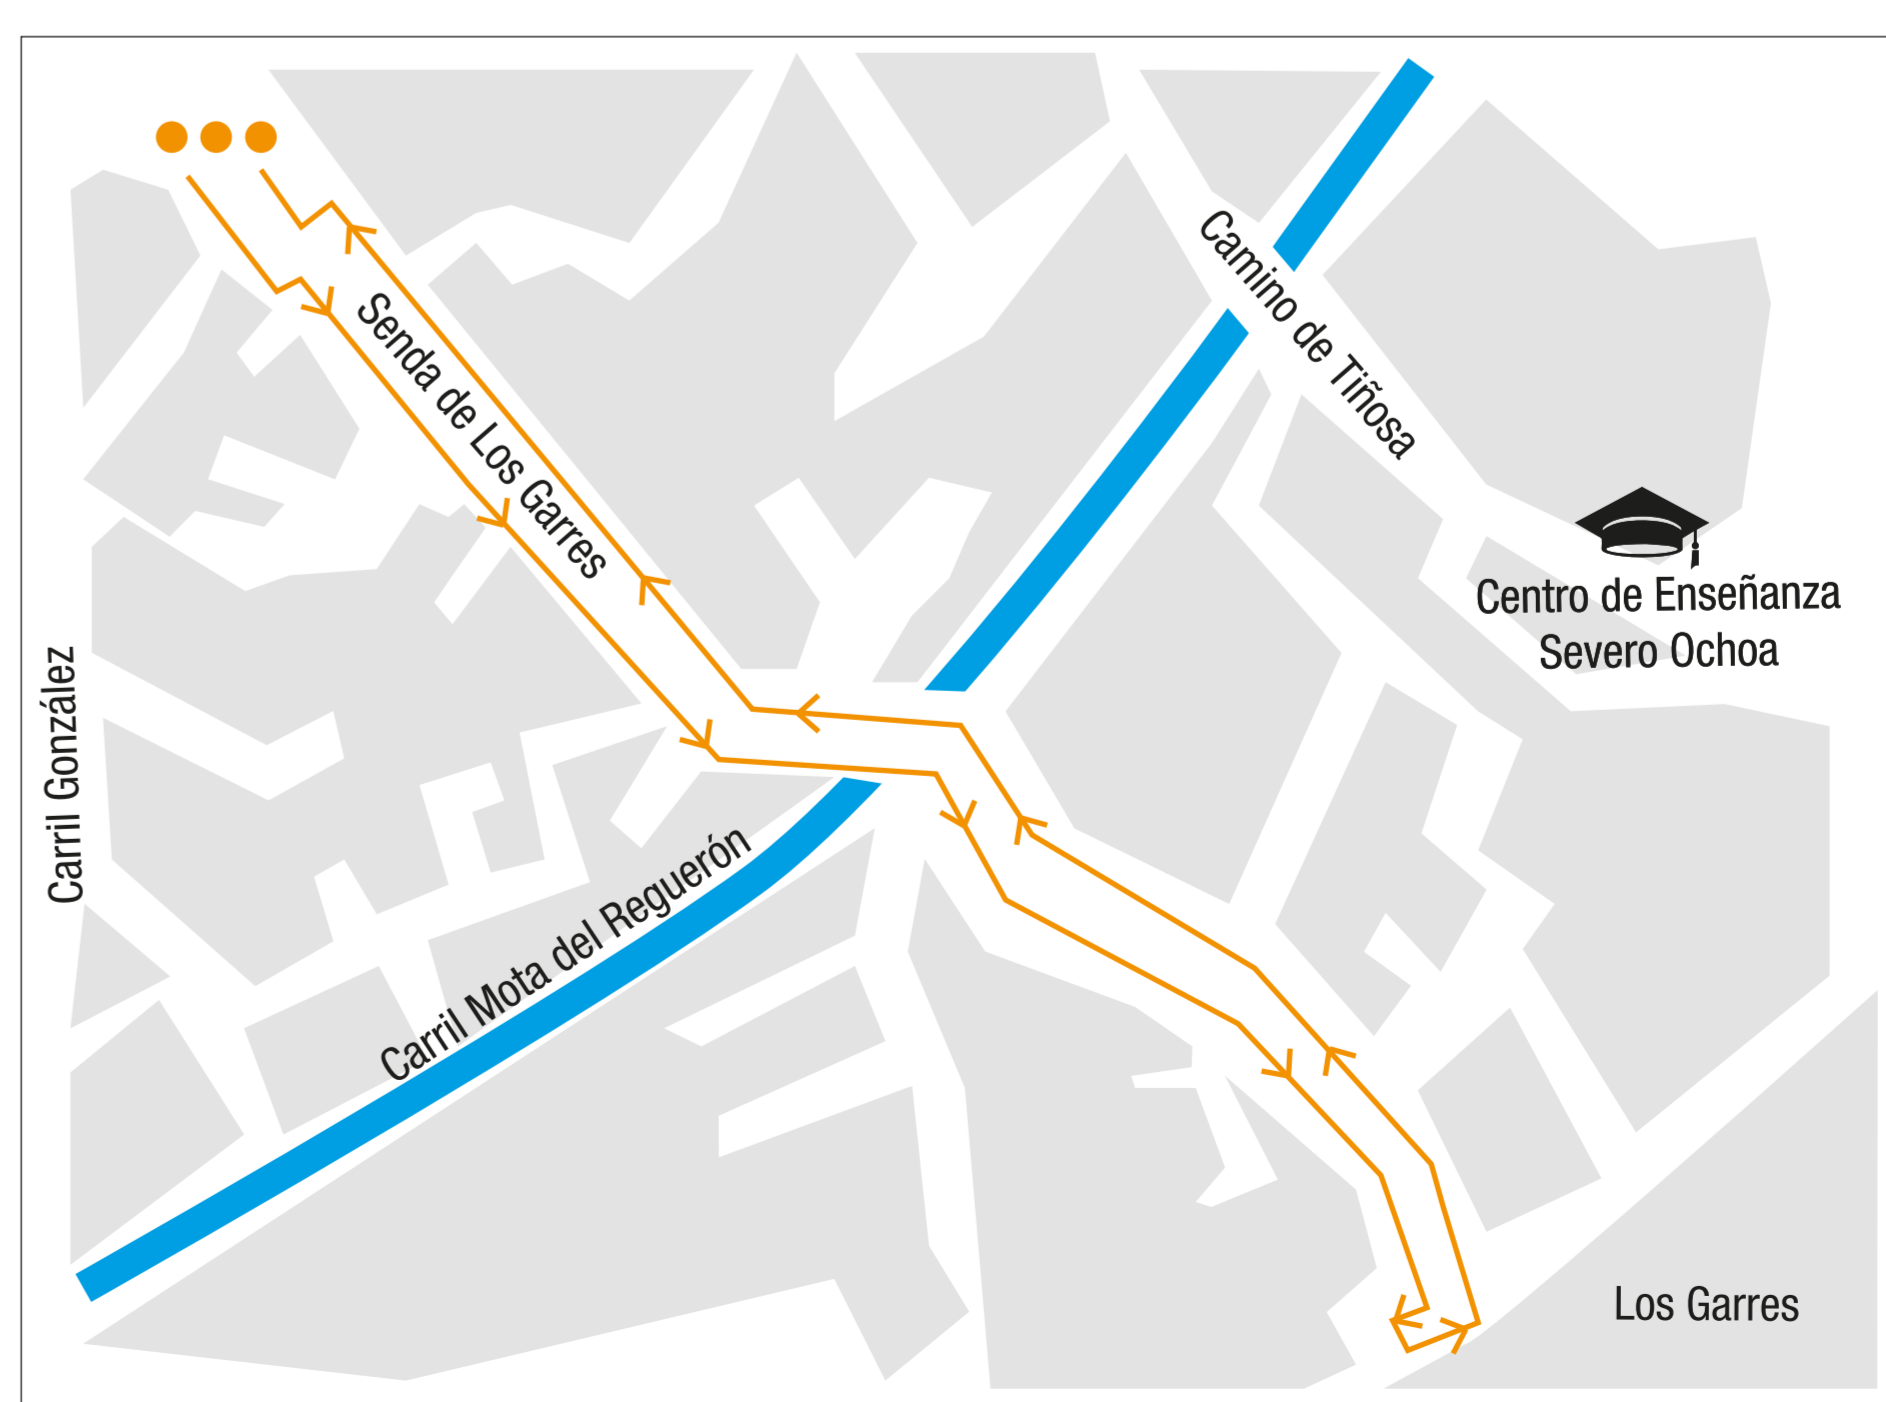

TRANSPORTES de MURCIA

Oficinas de Atención al Cliente

Plaza de Camachos 2, 30002. Murcia
Tel.: 968 216 405
Lunes a Viernes de 9.00 a 14.00 hs y de 17.00 a 20.00 hs
Sábados de 9.00 a 13.00 hs

Atención telefónica de 8.00 a 22 hs
Tel.: 968 100 793

info@murcia.com / www.tmurcia.es